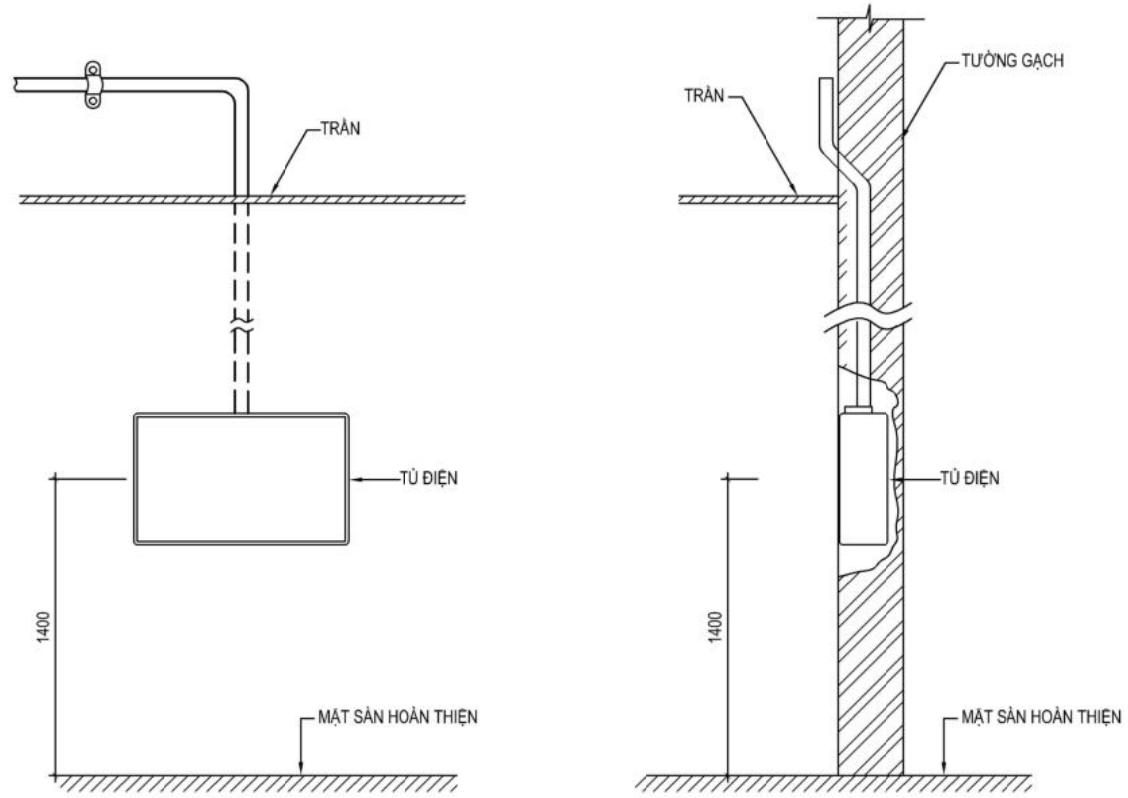

CHI TIẾT LẮP ĐẶT TỦ ĐIỆN