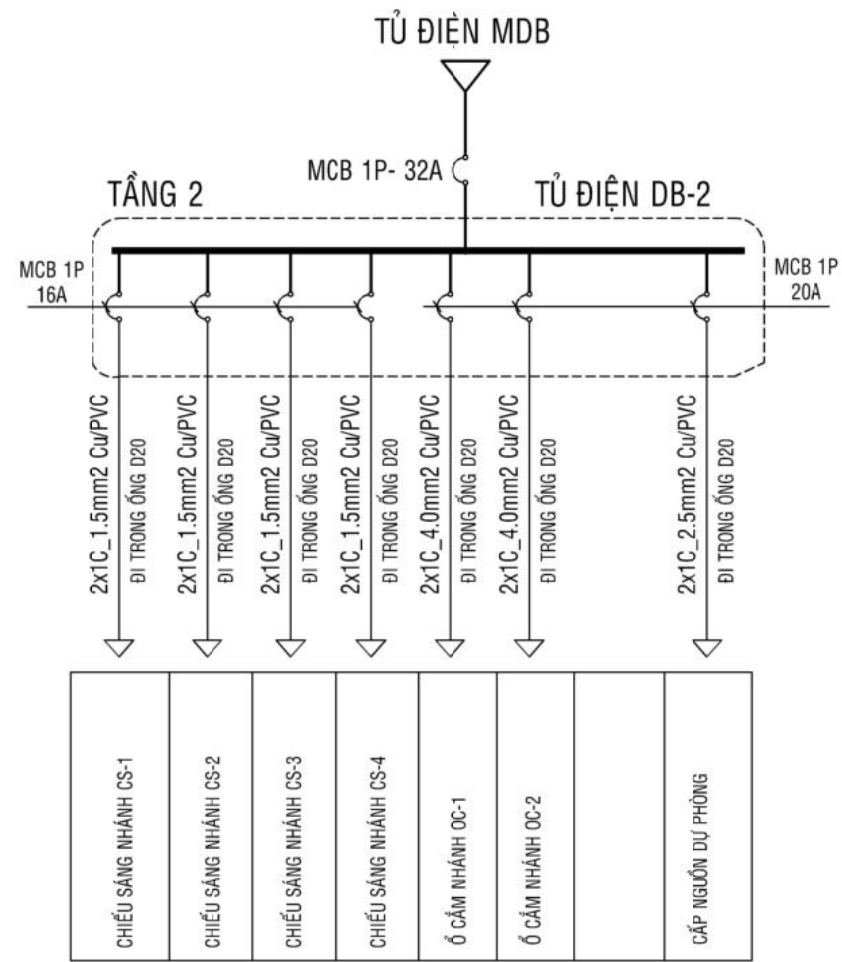

- KÝ HIỆU:

- ☐^{1c} : CÔNG TÁC MẶT NẠ 1 NÚT BẬT, CAO ĐỘ +1.3
- ☐^{2c} : CÔNG TÁC MẶT NẠ 2 NÚT BẬT, CAO ĐỘ +1.3
- ☐^{3c} : CÔNG TÁC MẶT NẠ 3 NÚT BẬT, CAO ĐỘ +1.3
- ☐^{4c} : CÔNG TÁC MẶT NẠ 4 NÚT BẬT, CAO ĐỘ + 1.3
- ☐^{5c} : CÔNG TÁC MẶT NẠ 5 NÚT BẬT, CAO ĐỘ +1.3

- KÝ HIỆU:

- ☐¹ : CÔNG TẮC HAI CHIỀU 1 NÚT BẬT, CAO ĐỘ +1.3
- ☐² : CÔNG TẮC HAI CHIỀU 2 NÚT BẬT, CAO ĐỘ +1.3
- ☐ : CÔNG TẮC DIMER, CAO ĐỘ +1.3
- ⊕ : Ổ CẮM ĐIỆN ĐÔI, CAO ĐỘ +0.3
- ⊖ : Ổ CẮM ĐIỆN ĐÔI, CAO ĐỘ +0.6
- ⊖ : Ổ CẮM ĐIỆN ĐÔI, CAO ĐỘ +1.3
- ♂ : NGUỒN CHỜ

CHÚ THÍCH

- PHÁT WIFI
- Ổ CẮM TRUYỀN HÌNH CAP
- Ổ CẮM MẠNG VI TÍNH
- ----- CÁP ĐIỆN THOẠI 4 x 0.5mm
- ----- CÁP ĐỒNG TRỰC RG6 TIVI
- ----- CÁP MẠNG AMP CAT6 8 x 0.5mm²

  KIẾN TRÚC XINH LH: 0996 045679	CÔNG TY TNHH KIẾN TRÚC XINH Đ - T - K Đ - T - K ARCHITECTURAL DESIGN COMPANY Đ/C: 61/8 PDP, P.2, TP. BẢO LỘC, T. LÂM ĐỒNG	CHỦ TRÌ TRẦN VĂN ĐIẾP	THIẾT KẾ & VẼ TRẦN VĂN ĐIẾP	CHỦ ĐẦU TƯ ÔNG. NGUYỄN ANH QUÂN & BÀ. NGUYỄN THỊ HẠNH	CÔNG TRÌNH NHÀ Ở RIÊNG LẺ ĐÔ THỊ	GIAI ĐOẠN THỰC HIỆN: THIẾT KẾ CHI TIẾT	HOÀN THÀNH: 02/2023	
	GIÁM ĐỐC HOTLINE-ZALO: 0915 052506 WEBSITE kientrucxinhdtk.com		GHI CHÚ: PHÁT HÀNH LẦN THỨ 1	HANG MỤC BIỆT THỰ HIỆN ĐẠI	ĐỊA ĐIỂM P.LỘC PHÁT, TP. BẢO LỘC, LÂM ĐỒNG	TÊN BẢN VẼ: SƠ ĐỒ NGUYÊN LÝ +KH	TỶ LỆ: 1/25	SỐ HIỆU: SDNL-02