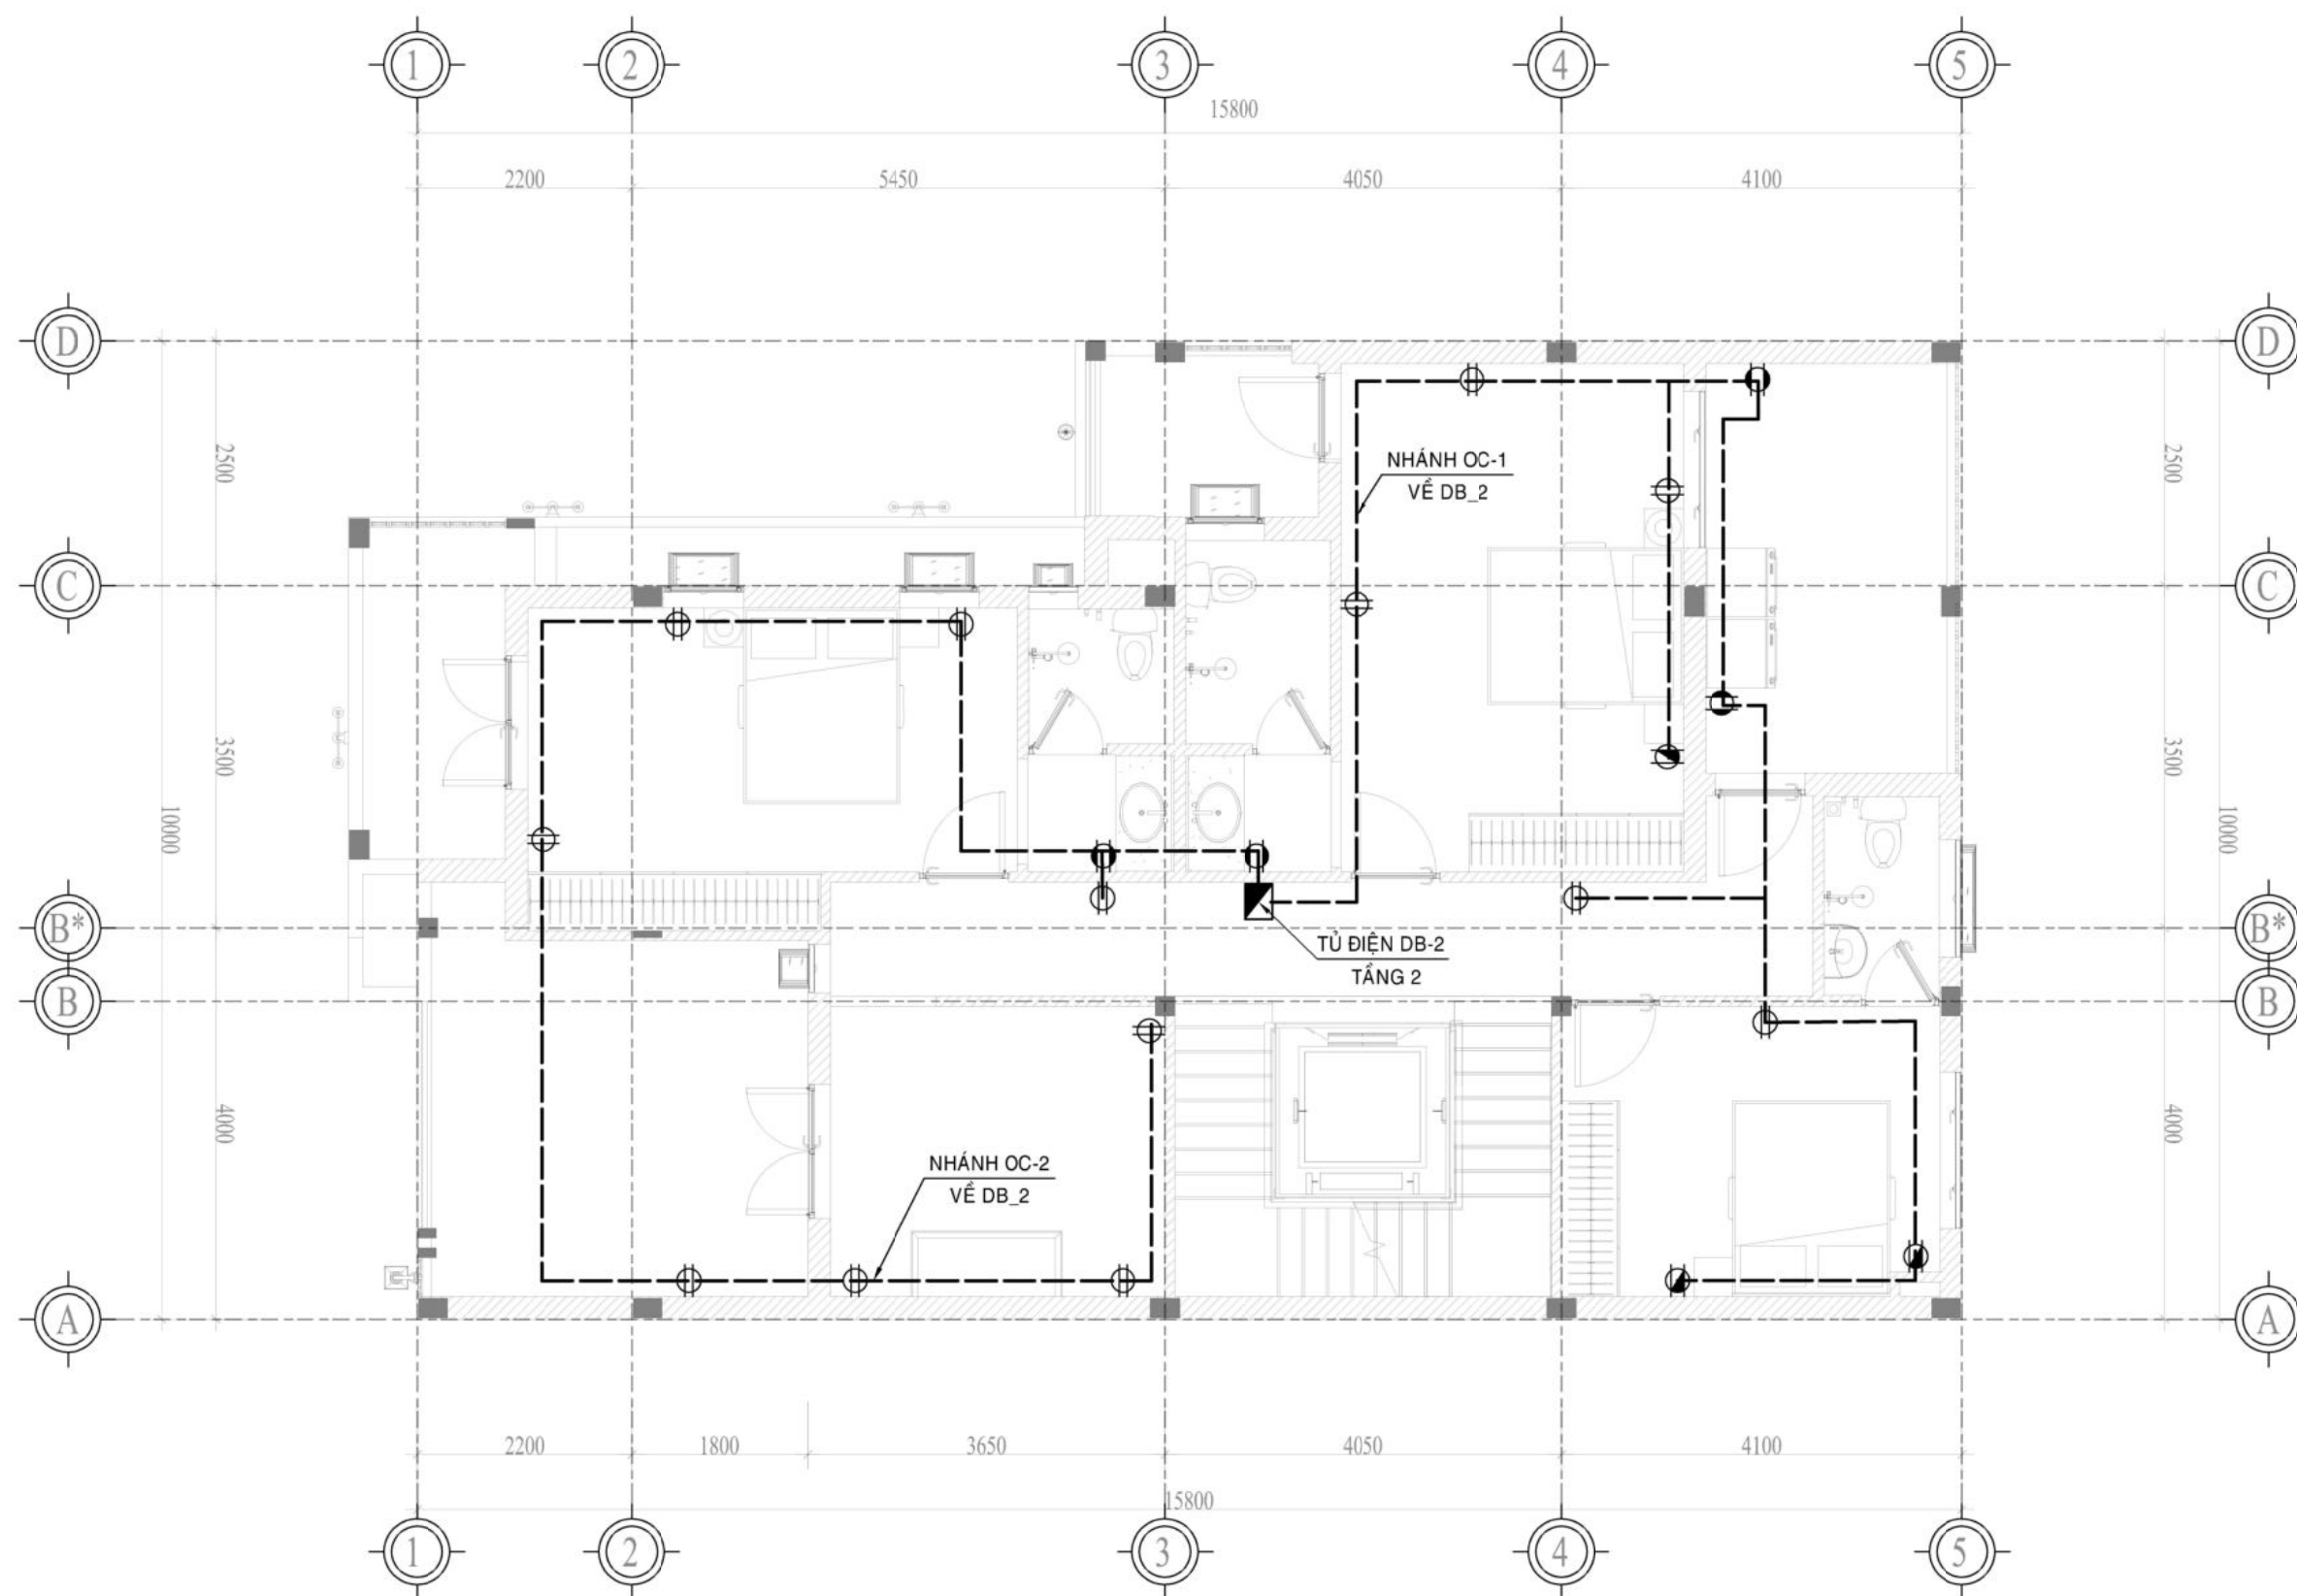

BẢO LỘC, NGÀY THÁNG 02 NĂM 2023

TỶ LỆ 1:75

HOÀN THÀNH 02/2023

BẢN VẼ SỐ OC-02

GHI CHÚ:

- GIAI ĐOẠN THỰC HIỆN: THIẾT KẾ KT
- LẦN PHÁT HÀNH: LẦN THỨ 1
- GÓI THIẾT KẾ: THÔNG DỤNG +
- KÍCH THƯỚC BẢN VẼ NÀY LÀ KÍCH THƯỚC HOÀN THIỆN
- KHI THI CÔNG BẮM SÁT, ĐỐI CHIẾU NHỮNG BẢN VẼ LIÊN QUAN