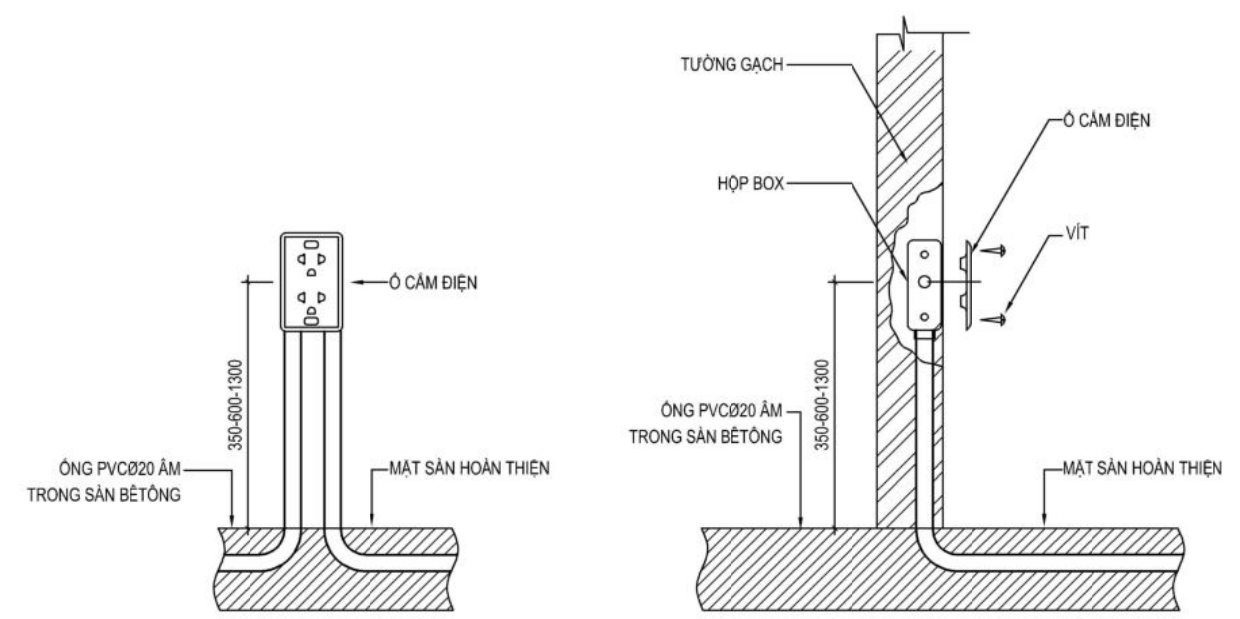

CHI TIẾT LẮP ĐẶT TỦ ĐIỆN

CHI TIẾT LẮP ĐẶT CÔNG TẮC ĐÈN

CHI TIẾT LẮP ĐẶT Ó CẮM ĐIỆN

CHI TIẾT LẮP ĐẶT Ó CẮM ĐIỆN THOẠI - DATA - TIVI

	CÔNG TY TNHH KIẾN TRÚC XINH Đ - T - K Đ - T - K ARCHITECTURAL DESIGN COMPANY Đ/C: 61/8 PDP, P.2, TP. BẢO LỘC, T. LÂM ĐỒNG	CHỦ TRÌ TRẦN VĂN ĐIẾP	THIẾT KẾ & VẼ TRẦN VĂN ĐIẾP	CHỦ ĐẦU TƯ ÔNG. NGUYỄN ANH QUÂN & BÀ. NGUYỄN THỊ HẠNH	CÔNG TRÌNH NHÀ Ở RIÊNG LẺ ĐÔ THỊ	GIAI ĐOẠN THỰC HIỆN: THIẾT KẾ CHI TIẾT	HOÀN THÀNH: 02/2023
	HOTLINE-ZALO: 0915 052506 WEBSITE kientrucxinhdtk.com				HẠNG MỤC BIỆT THỰ HIỆN ĐẠI	ĐỊA ĐIỂM P. LỘC PHÁT, TP. BẢO LỘC, LÂM ĐỒNG	TÊN BẢN VẼ: CHI TIẾT LẮP ĐẶT
GIÁM ĐỐC				GHI CHÚ: PHÁT HÀNH LẦN THỨ 1			SỐ HIỆU: CTLD-01