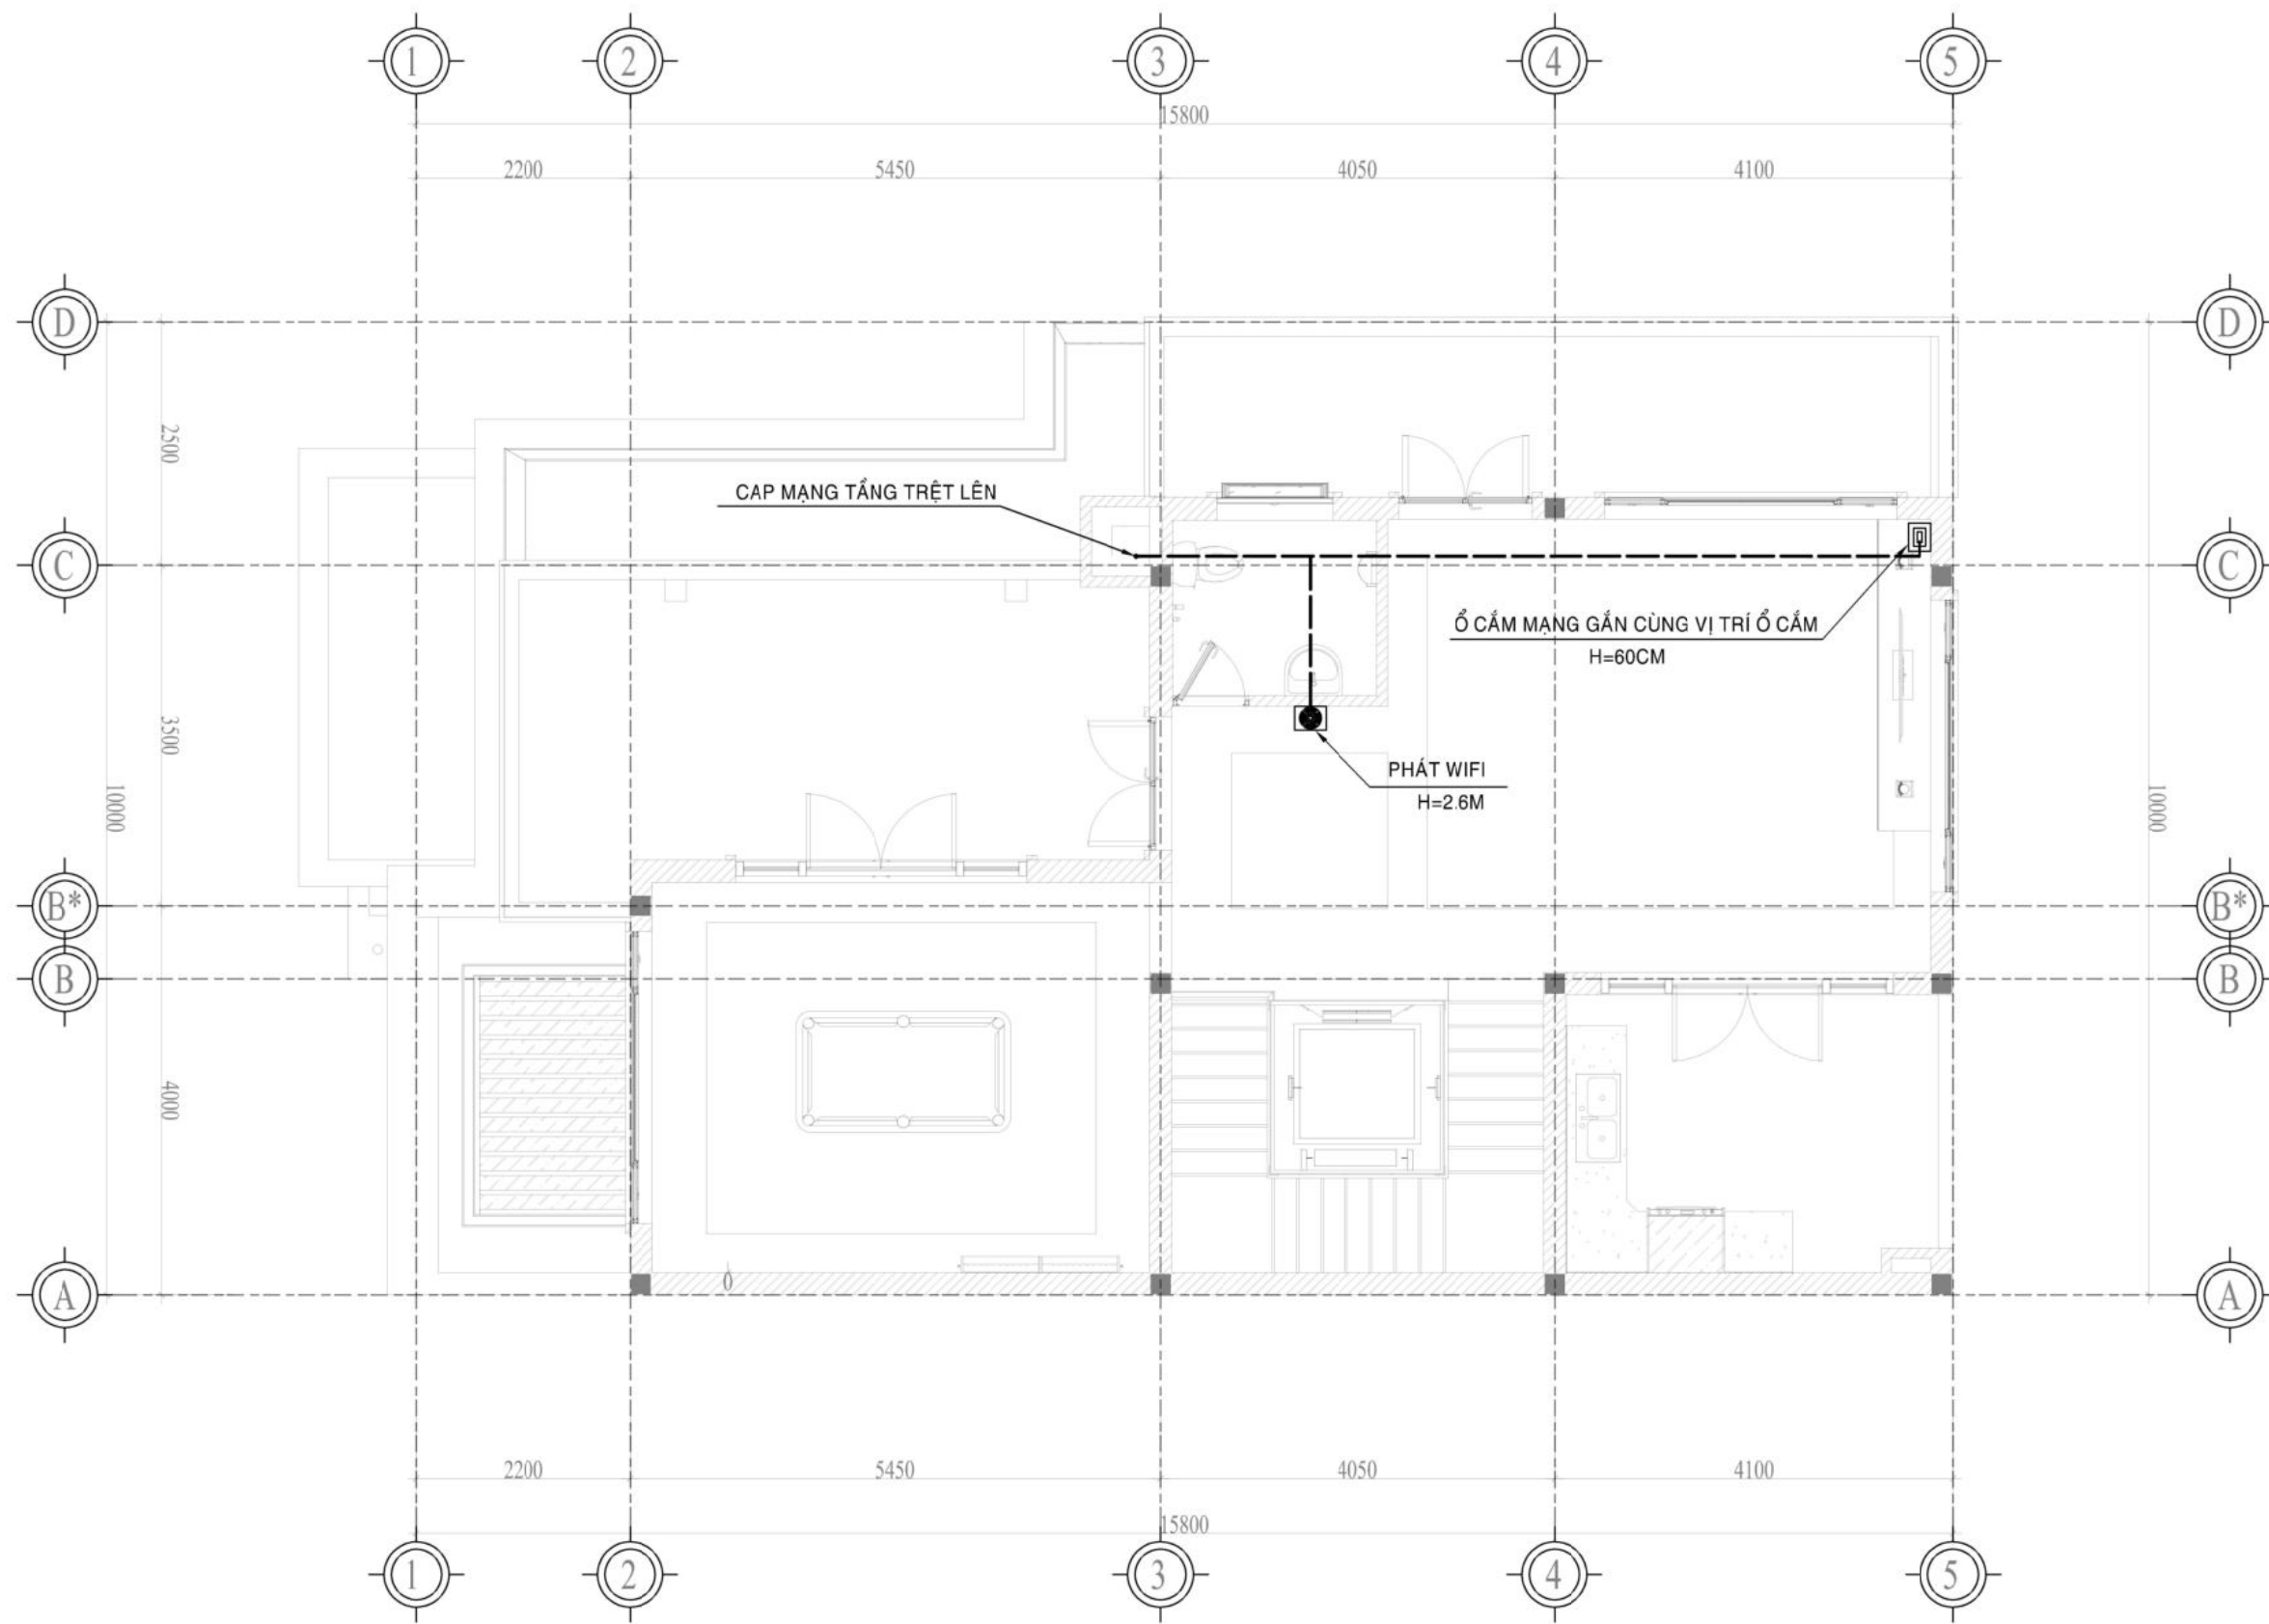

MẶT BẰNG CẤP MẠNG INTERNET TẦNG 3

TỶ LỆ 1:75

CHỦ ĐẦU TƯ

ÔNG. NGUYỄN ANH QUÂN
& BÀ NGUYỄN THỊ HẠNH

ĐƠN VỊ THIẾT KẾ

CÔNG TY KIẾN TRÚC XINH
Đ - T - K

Đ - T - K ARCHITECTURAL DESIGN COMPANY

ĐỊA CHỈ: 61/8 PHAN ĐÌNH PHÙNG
PHƯỜNG 2, TP. BẢO LỘC, LÂM ĐỒNG

HOTLINE-ZALO :
0915052506

WEBSITE:
kientrucxinhdtk.com

CÔNG TRÌNH:

BIỆT THỰ HIỆN ĐẠI

ĐỊA CHỈ:

P. LỘC PHÁT, TP. BẢO LỘC, LÂM ĐỒNG

HẠNG MỤC:

BIỆT THỰ 4 TẦNG

TÊN BẢN VẼ

THÔNG TIN LIÊN LẠC HẦM

CHỦ TRÌ THIẾT KẾ

TRẦN VĂN ĐIỆP

THIẾT KẾ

TRẦN VĂN ĐIỆP

KIỂM TRA

TRẦN VĂN ĐIỆP

BẢO LỘC, NGÀY THÁNG 02 NĂM 2023

TỶ LỆ 1:75

HOÀN THÀNH 02/2023

BẢN VẼ SỐ DIEN-11

GHI CHÚ:

- GIAI ĐOẠN THỰC HIỆN: THIẾT KẾ KT
- LẦN PHÁT HÀNH: LẦN THỨ 1
- GÓI THIẾT KẾ: THÔNG DỤNG +
- KÍCH THƯỚC BẢN VẼ NÀY LÀ KÍCH THƯỚC HOÀN THIỆN
- KHI THI CÔNG BẮM SÁT, ĐỐI CHIẾU NHỮNG BẢN VẼ LIÊN QUAN