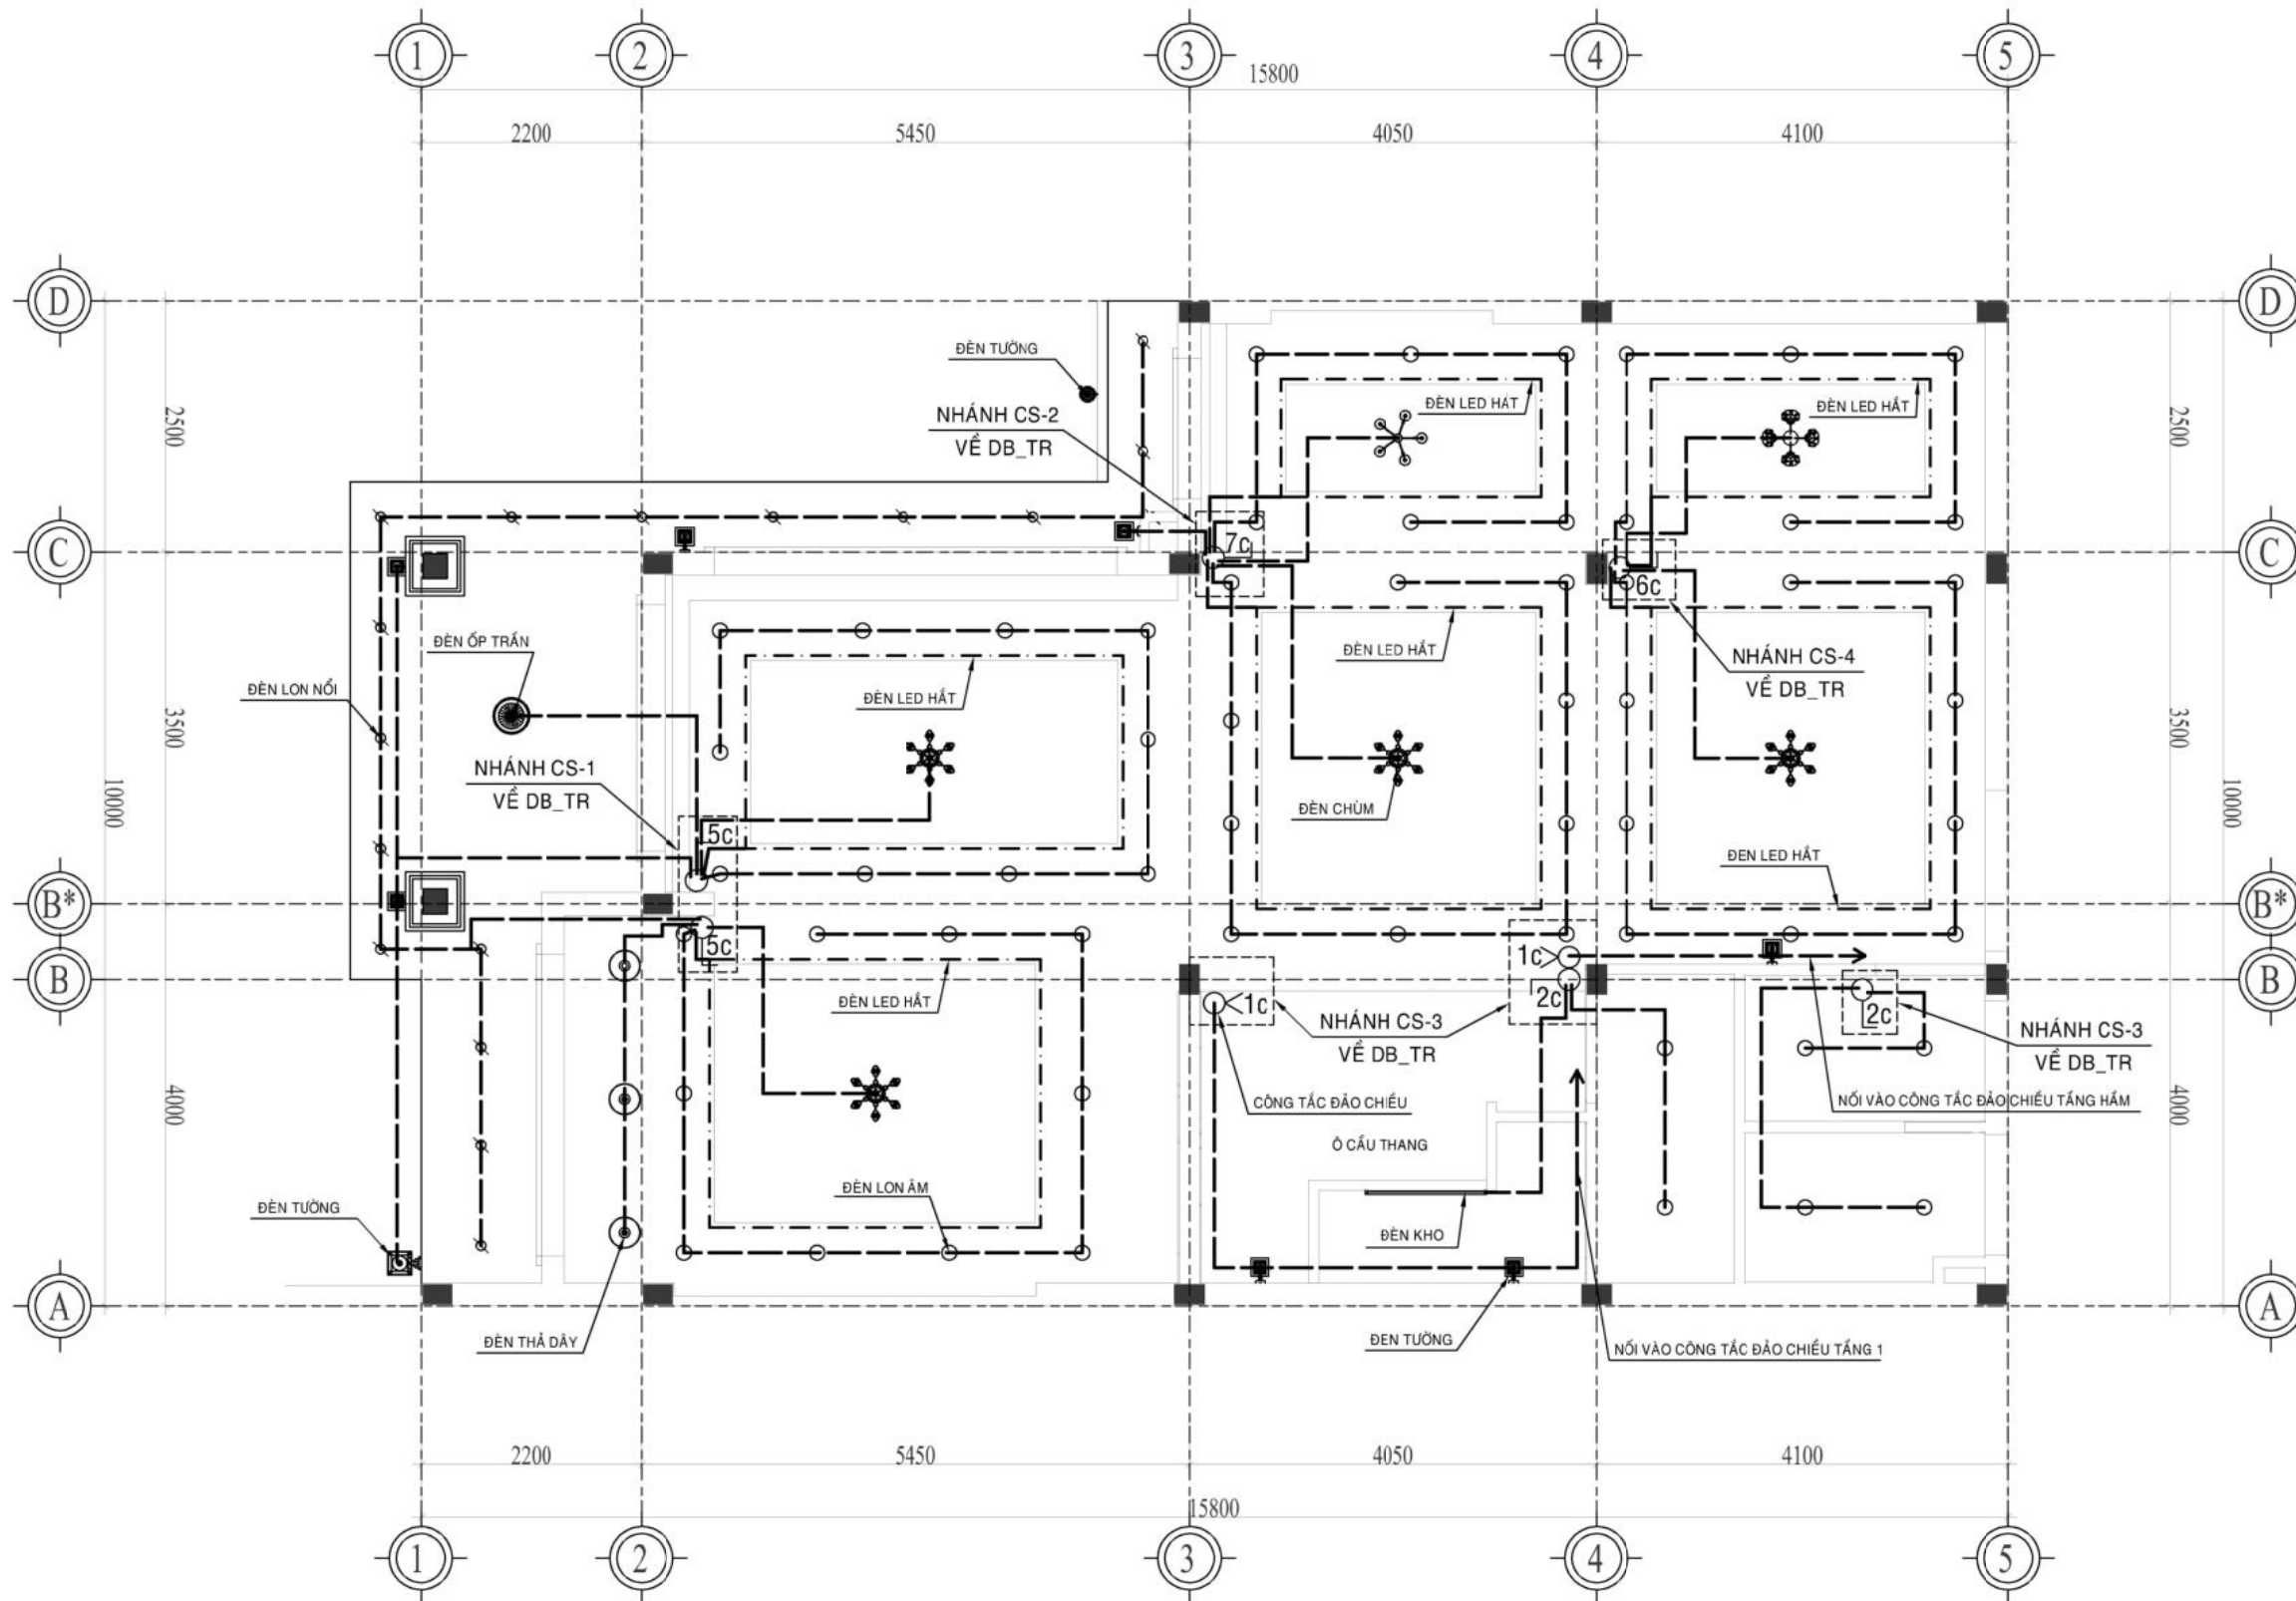

MẶT BẰNG CHIẾU SÁNG TẦNG TRỆT
TỶ LỆ 1:75

CHỦ ĐẦU TƯ
ÔNG. NGUYỄN ANH QUÂN
& BÀ NGUYỄN THỊ HẠNH

ĐƠN VỊ THIẾT KẾ

**CÔNG TY KIẾN TRÚC XINH
Đ - T - K**

Đ - T - K ARCHITECTURAL DESIGN COMPANY

ĐỊA CHỈ: 61/8 PHAN ĐÌNH PHÙNG
PHƯỜNG 2, TP. BẢO LỘC, LÂM ĐỒNG

**HOTLINE-ZALO :
0915052506**

**WEBSITE:
kientrucxinhdtk.com**

CÔNG TRÌNH:

BIỆT THỰ HIỆN ĐẠI

ĐỊA CHỈ:

P. LỘC PHÁT, TP. BẢO LỘC, LÂM ĐỒNG

HẠNG MỤC:

BIỆT THỰ 4 TẦNG

TÊN BẢN VẼ

ĐIỆN CHIẾU SÁNG TẦNG TRỆT

CHỦ TRÌ THIẾT KẾ

TRẦN VĂN ĐIỆP

THIẾT KẾ

TRẦN VĂN ĐIỆP

KIỂM TRA

TRẦN VĂN ĐIỆP

BẢO LỘC, NGÀY THÁNG 02 NĂM 2023

TỶ LỆ	1:75
HOÀN THÀNH	02/2023
BẢN VẼ SỐ	CS-01

GHI CHÚ:

- GIAI ĐOẠN THỰC HIỆN: THIẾT KẾ KT
- LẦN PHÁT HÀNH: LẦN THỨ 1
- GÓI THIẾT KẾ: THÔNG DỤNG +
- KÍCH THƯỚC BẢN VẼ NÀY LÀ KÍCH THƯỚC HOÀN THIỆN
- KHI THI CÔNG BẮM SÁT, ĐỐI CHIẾU NHỮNG BẢN VẼ LIÊN QUAN