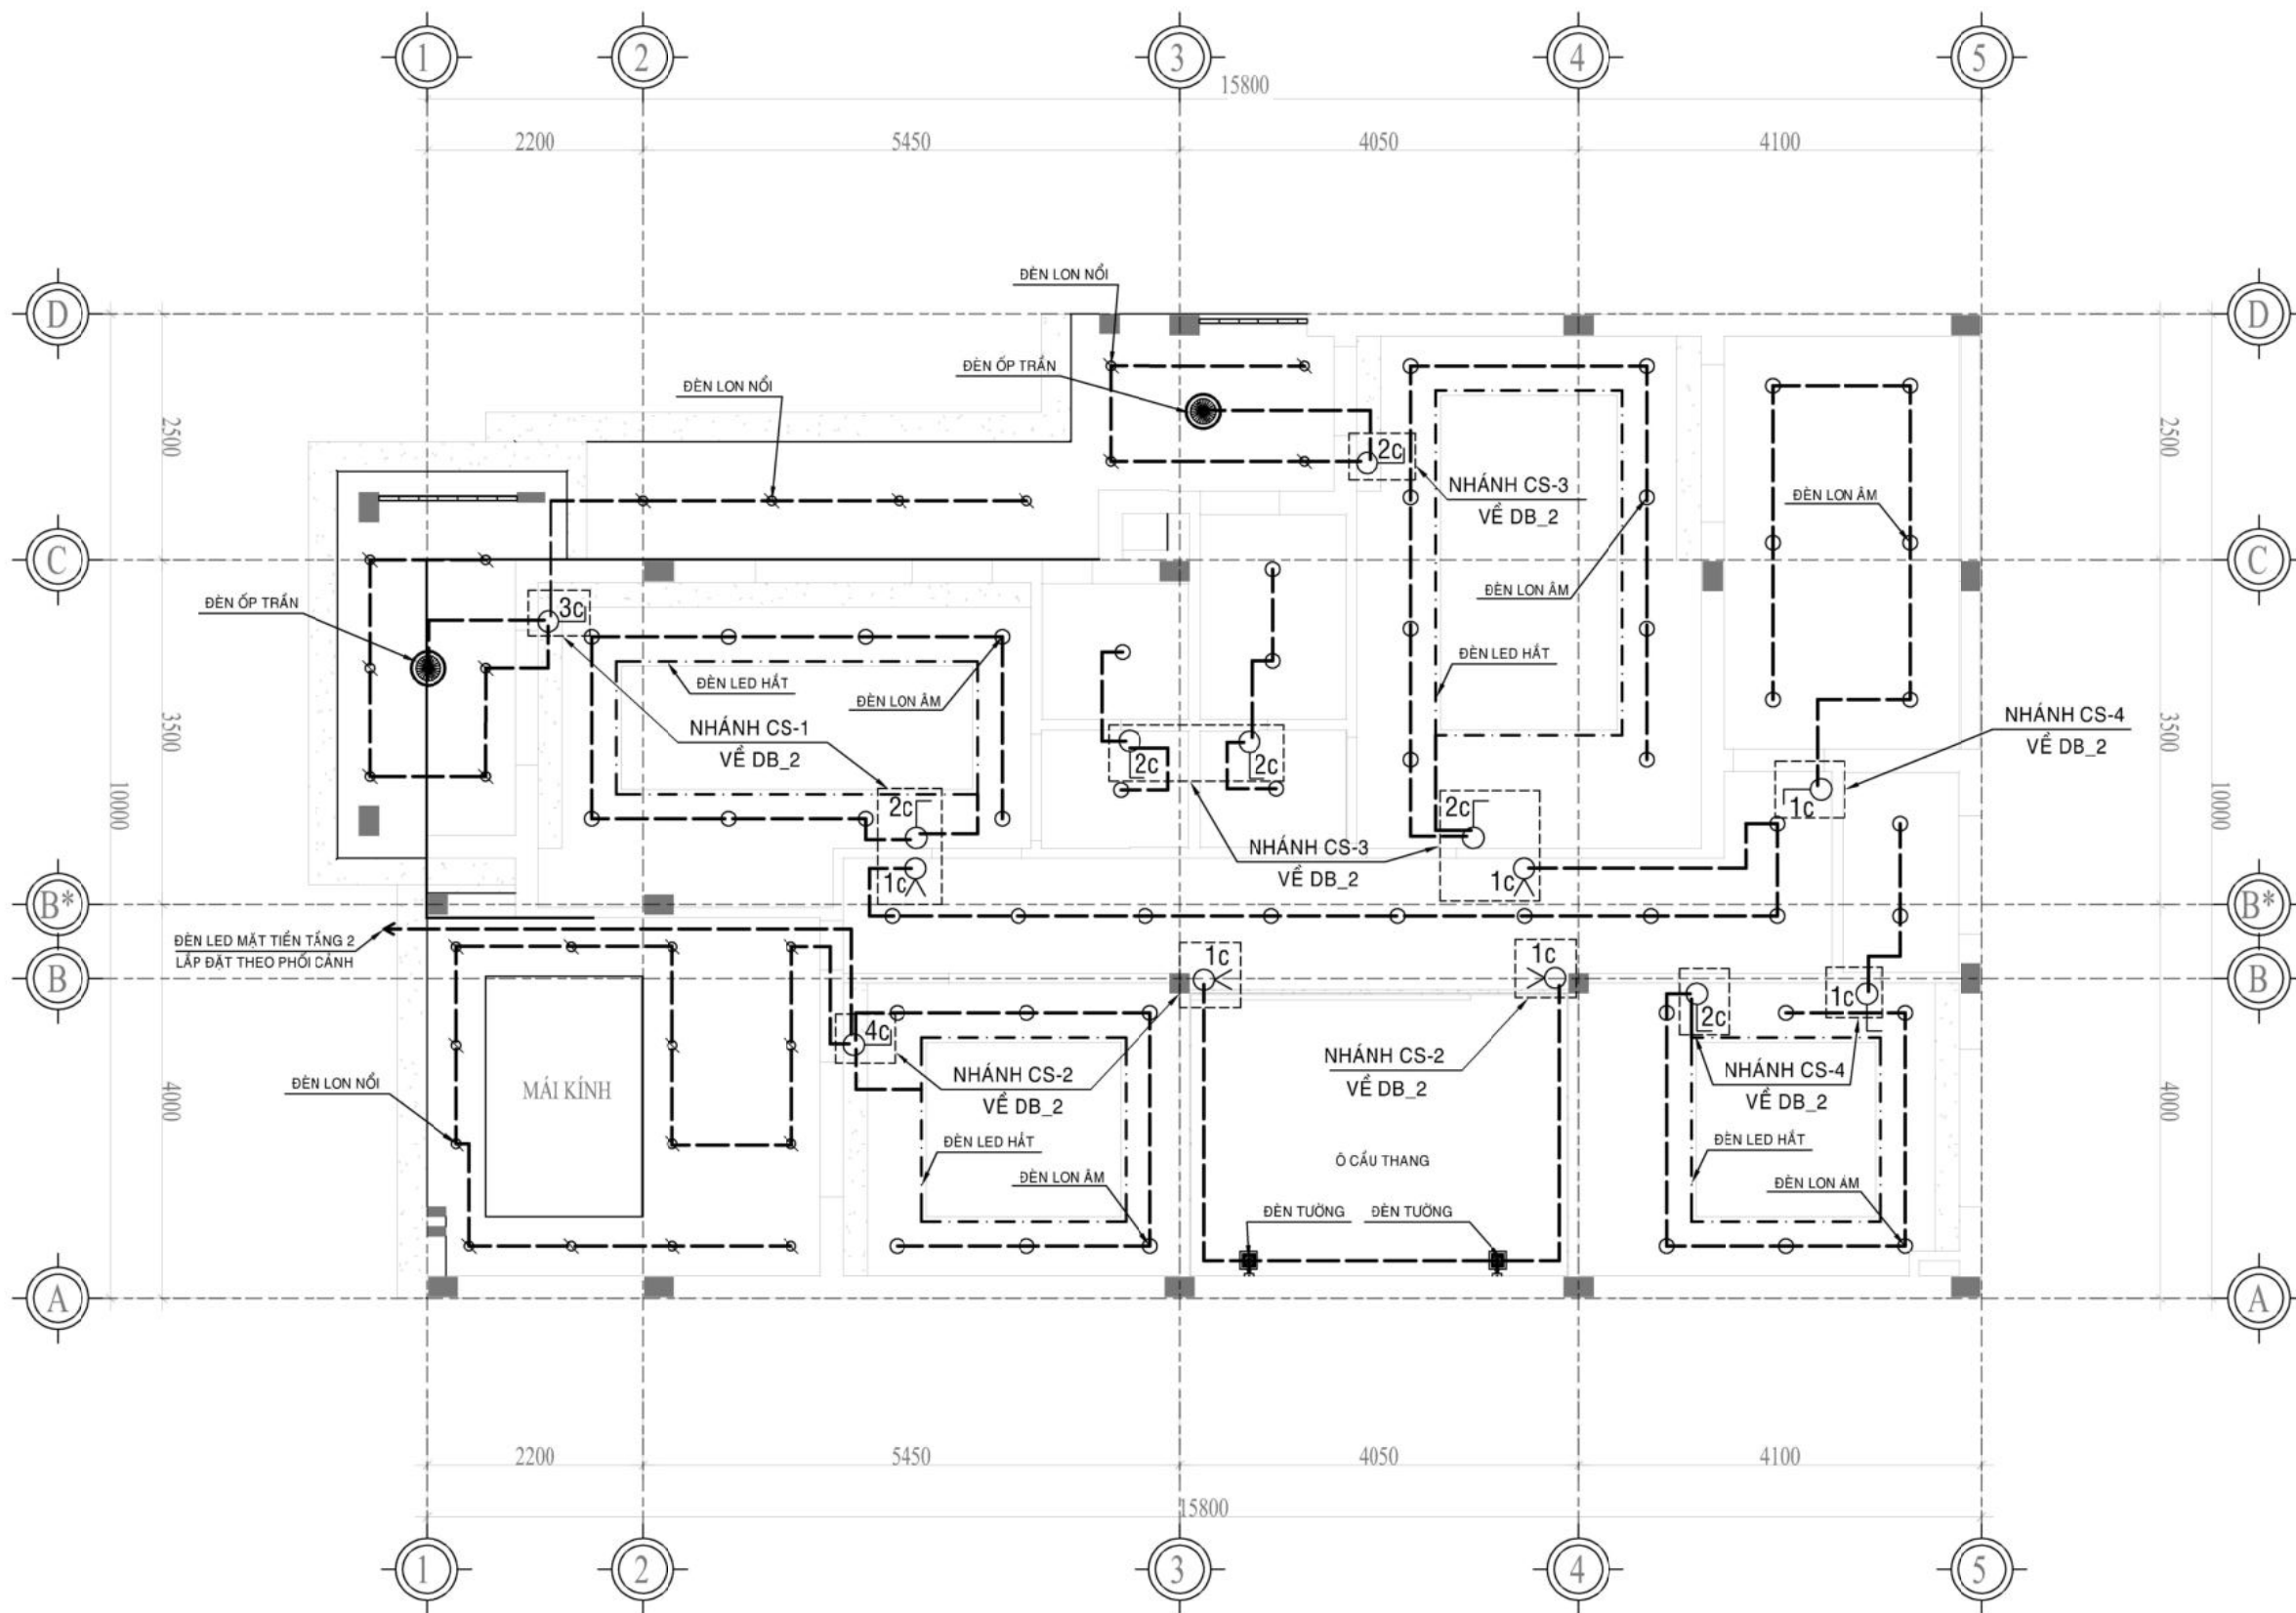

MẶT BẰNG CHIẾU SÁNG TẦNG 2

TỶ LỆ 1:75

CHỦ ĐẦU TƯ

ÔNG. NGUYỄN ANH QUÂN
& BÀ NGUYỄN THỊ HẠNH

ĐƠN VỊ THIẾT KẾ

CÔNG TY KIẾN TRÚC XINH
Đ - T - K

Đ - T - K ARCHITECTURAL DESIGN COMPANY

ĐỊA CHỈ: 61/8 PHAN ĐÌNH PHÙNG
PHƯỜNG 2, TP. BẢO LỘC, LÂM ĐỒNG

HOTLINE-ZALO :
0915052506

WEBSITE:
kientrucxinhdtk.com

CÔNG TRÌNH:

BIỆT THỰ HIỆN ĐẠI

ĐỊA CHỈ:

P. LỘC PHÁT, TP. BẢO LỘC, LÂM ĐỒNG

HẠNG MỤC:

BIỆT THỰ 4 TẦNG

TÊN BẢN VẼ

ĐIỆN CHIẾU SÁNG TẦNG 2

CHỦ TRÌ THIẾT KẾ

TRẦN VĂN ĐIỆP

THIẾT KẾ

TRẦN VĂN ĐIỆP

KIỂM TRA

TRẦN VĂN ĐIỆP

BẢO LỘC, NGÀY THÁNG 02 NĂM 2023

TỶ LỆ 1:75

HOÀN THÀNH 02/2023

BẢN VẼ SỐ CS-03

GHI CHÚ:

- GIAI ĐOẠN THỰC HIỆN: THIẾT KẾ KT
- LẦN PHÁT HÀNH: LẦN THỨ 1
- GÓI THIẾT KẾ: THÔNG DỤNG +
- KÍCH THƯỚC BẢN VẼ NÀY LÀ KÍCH THƯỚC HOÀN THIỆN
- KHI THI CÔNG BẮM SÁT, ĐỐI CHIẾU NHỮNG BẢN VẼ LIÊN QUAN