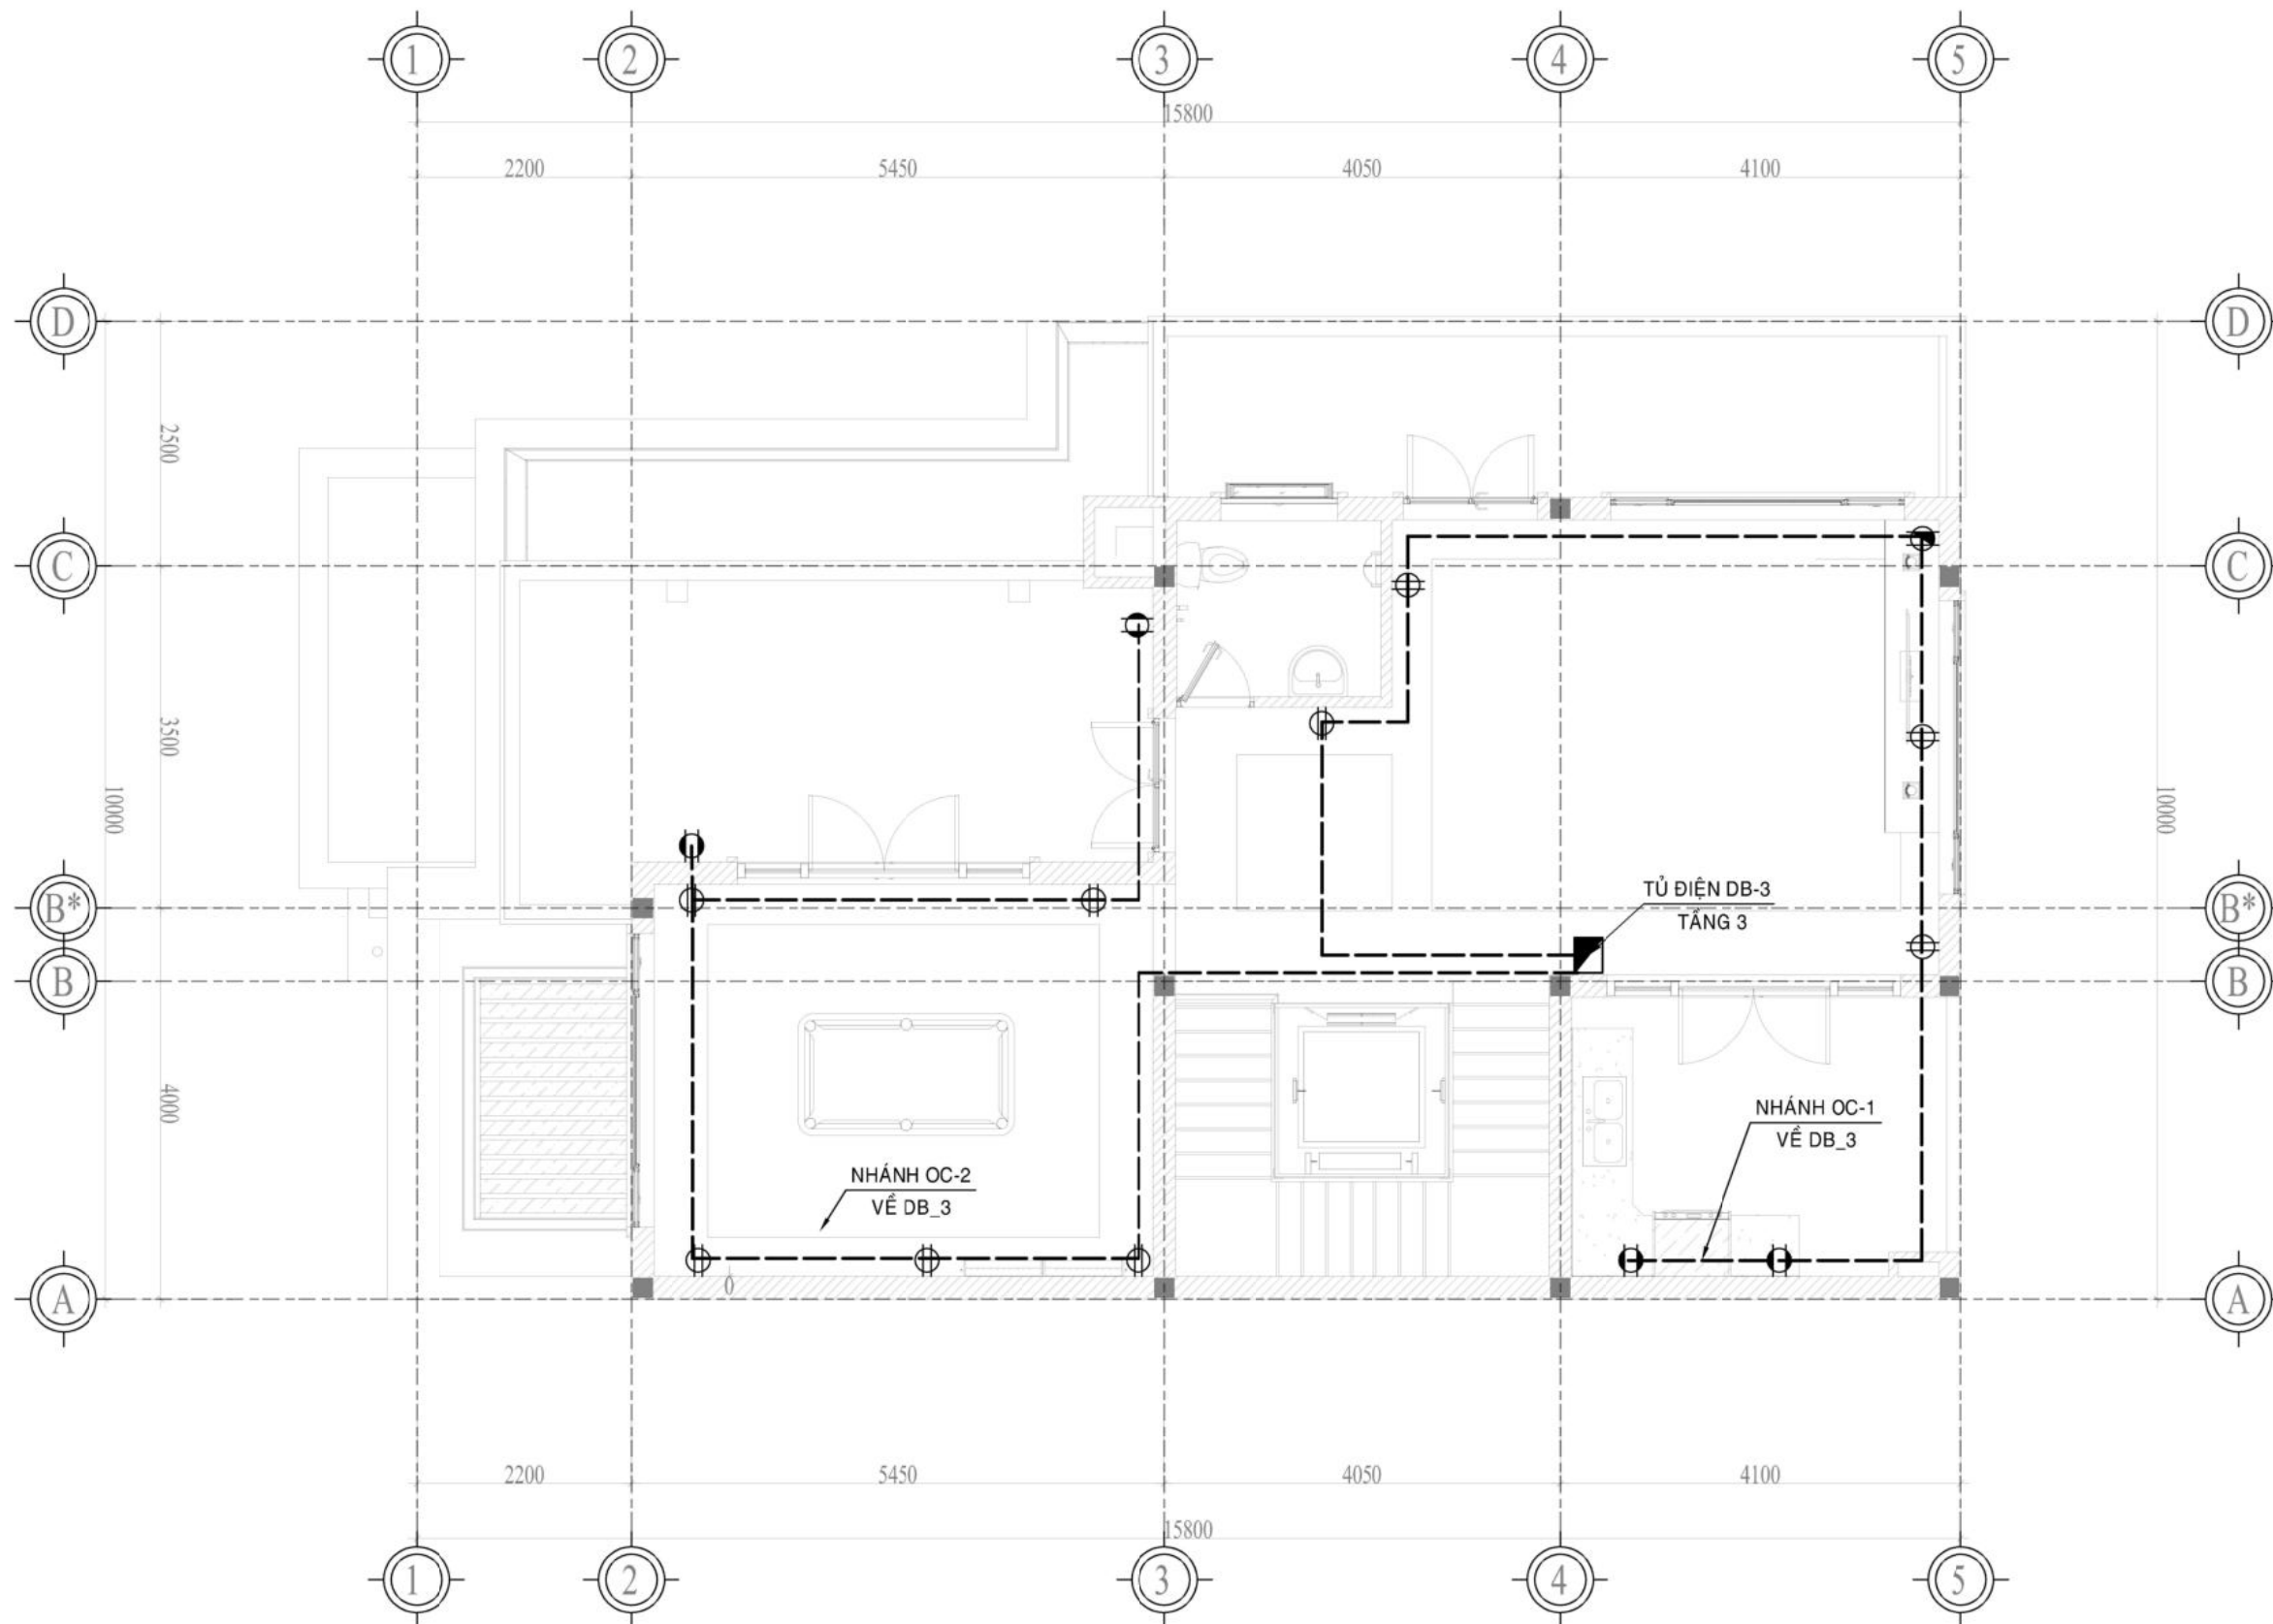

BẢO LỘC, NGÀY THÁNG 02 NĂM 2023

TỶ LỆ 1:75

HOÀN THÀNH 02/2023

BẢN VẼ SỐ OC-03

GHI CHÚ:

- GIAI ĐOẠN THỰC HIỆN: THIẾT KẾ KT
- LẦN PHÁT HÀNH: LẦN THỨ 1
- GÓI THIẾT KẾ: THÔNG DỤNG +
- KÍCH THƯỚC BẢN VẼ NÀY LÀ KÍCH THƯỚC HOÀN THIỆN
- KHI THI CÔNG BẮM SÁT, ĐỐI CHIẾU NHỮNG BẢN VẼ LIÊN QUAN