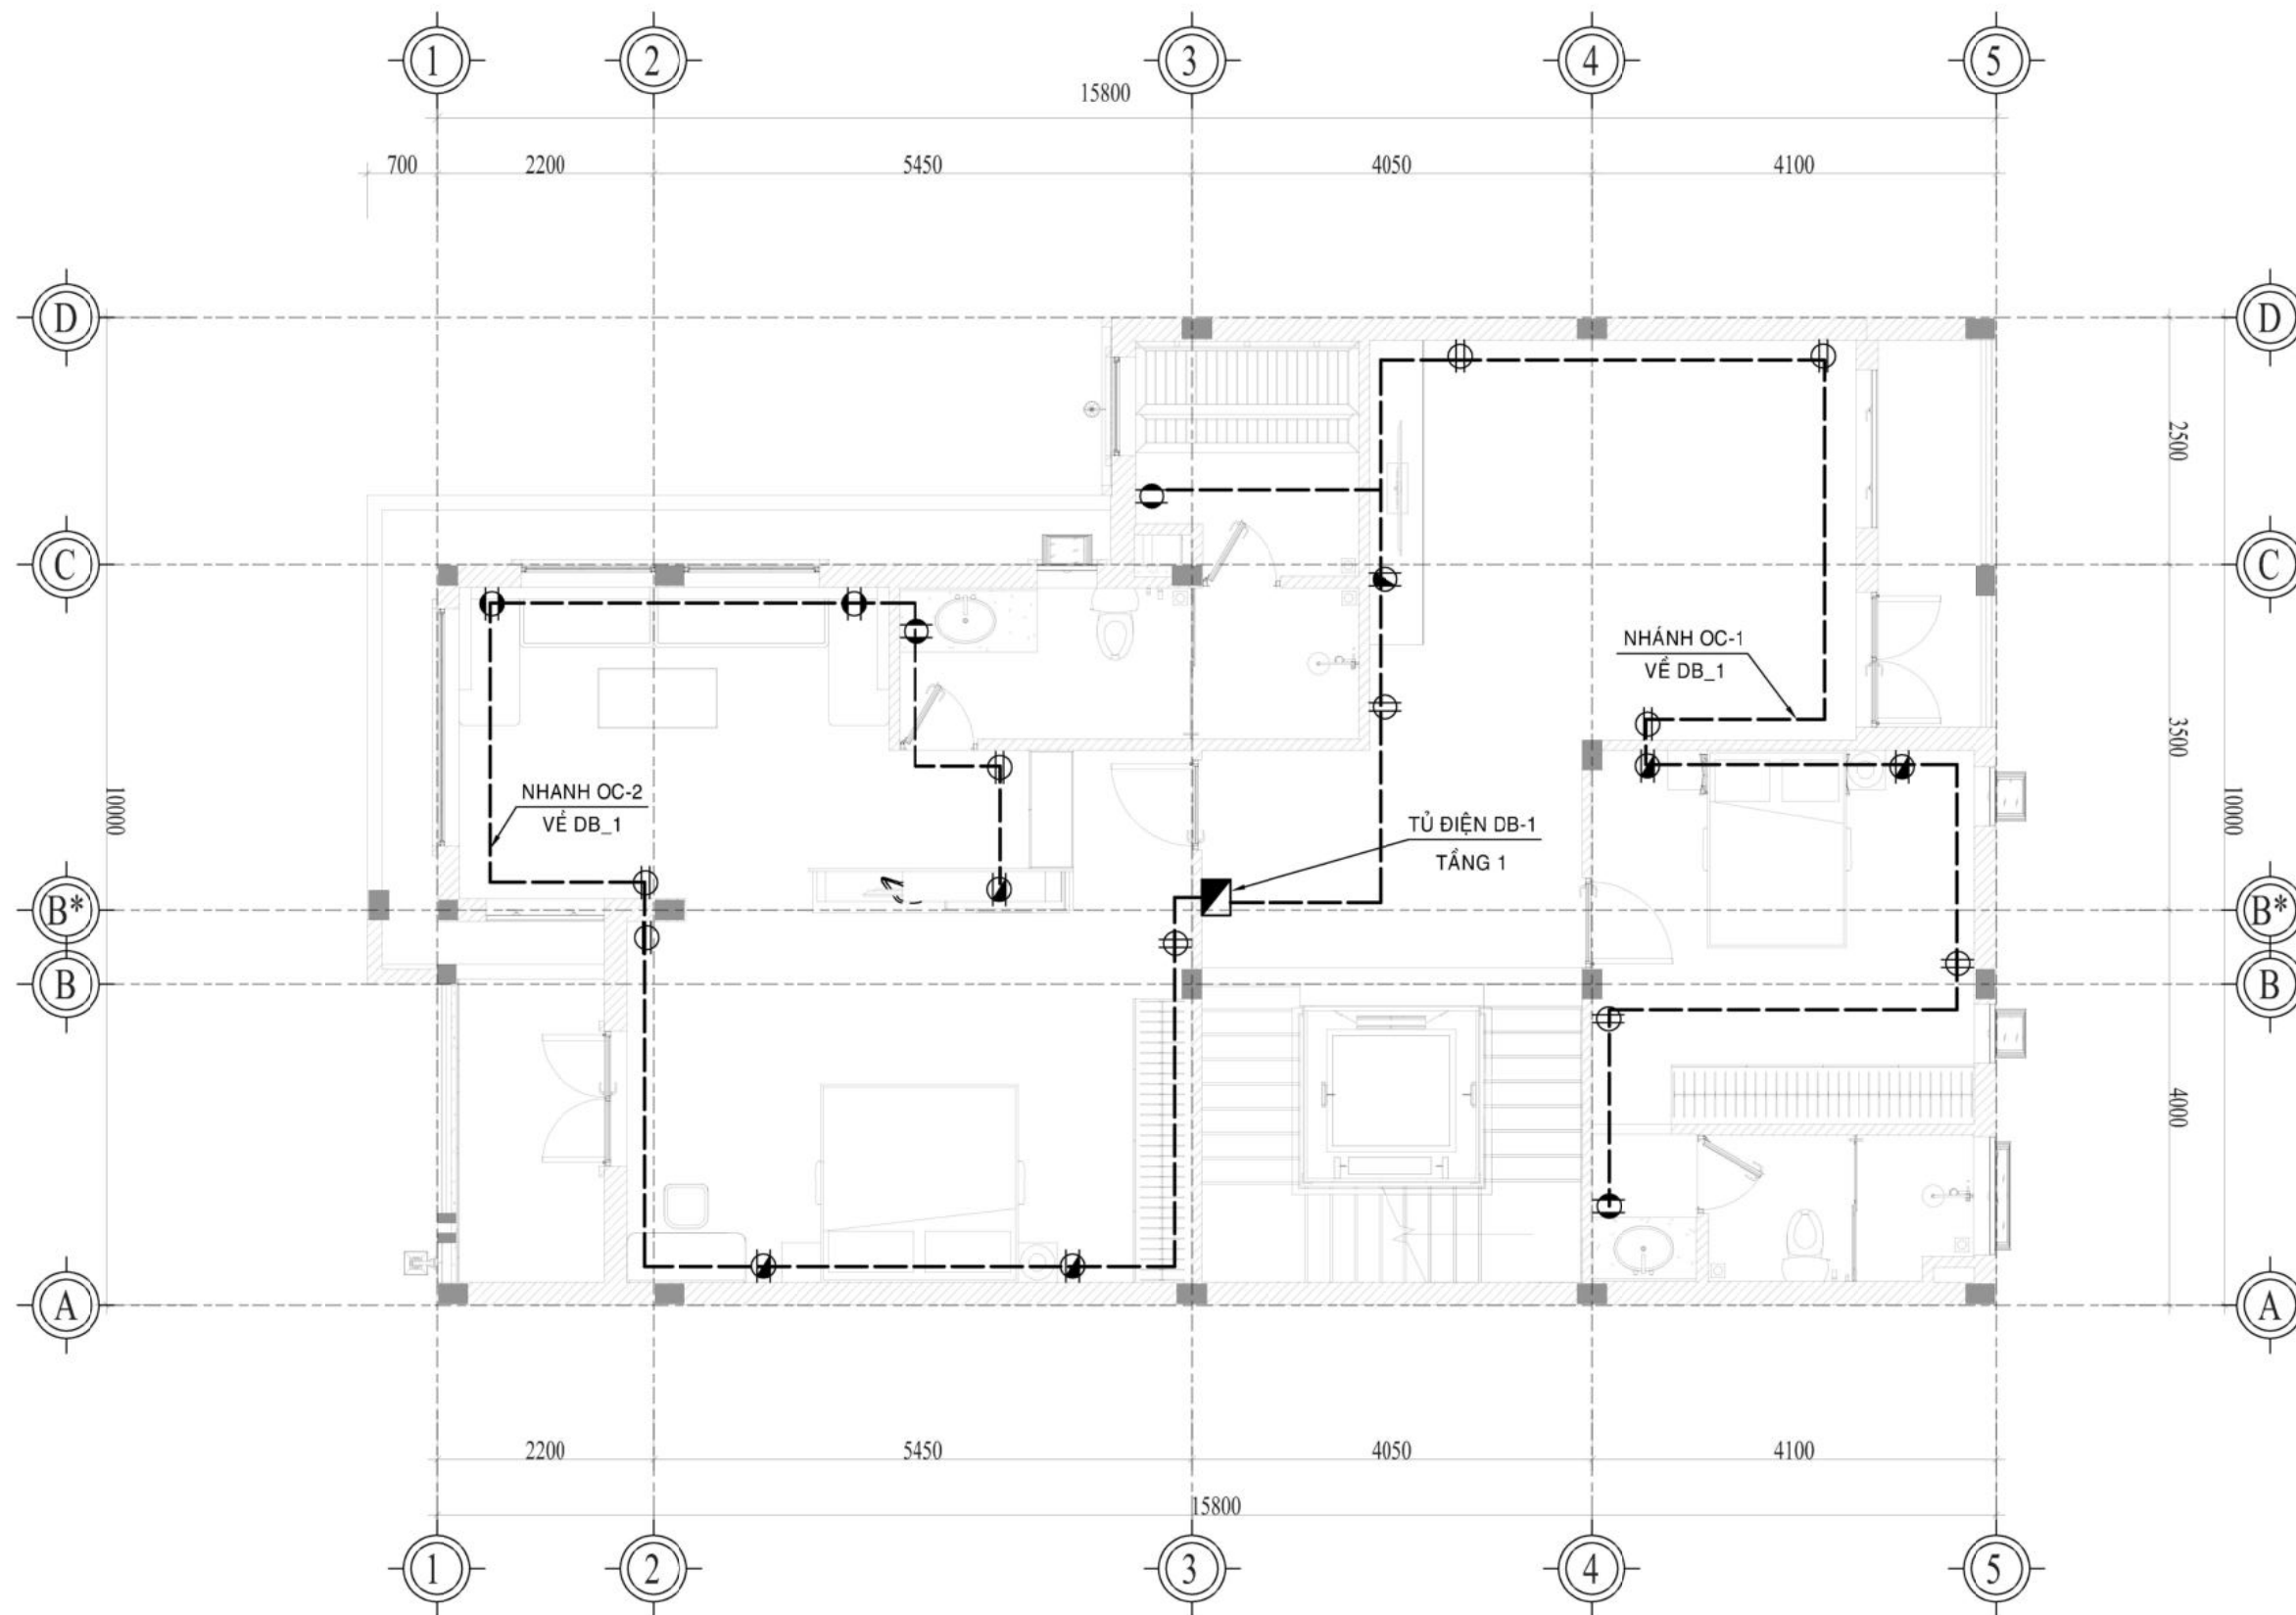

MẶT BẰNG CẤP NGUỒN, Ồ CẨM TẦNG 1

TỶ LỆ 1:75

CHỦ ĐẦU TƯ

ÔNG. NGUYỄN ANH QUÂN
& BÀ NGUYỄN THỊ HẠNH

ĐƠN VỊ THIẾT KẾ

CÔNG TY KIẾN TRÚC XINH
Đ - T - K

Đ - T - K ARCHITECTURAL DESIGN COMPANY

ĐỊA CHỈ: 61/8 PHAN ĐÌNH PHÙNG
PHƯỜNG 2, TP. BẢO LỘC, LÂM ĐỒNG

HOTLINE-ZALO :
0915052506

WEBSITE:
kientrucxinhdtk.com

CÔNG TRÌNH:

BIỆT THỰ HIỆN ĐẠI

ĐỊA CHỈ:

P. LỘC PHÁT, TP. BẢO LỘC, LÂM ĐỒNG

HẠNG MỤC:

BIỆT THỰ 4 TẦNG

TÊN BẢN VẼ

BỐ TRÍ Ồ CẨM TẦNG 1

CHỦ TRÌ THIẾT KẾ

TRẦN VĂN ĐIỆP

THIẾT KẾ

TRẦN VĂN ĐIỆP

KIỂM TRA

TRẦN VĂN ĐIỆP

BẢO LỘC, NGÀY THÁNG 02 NĂM 2023

TỶ LỆ 1:75

HOÀN THÀNH 02/2023

BẢN VẼ SỐ OC-02

GHI CHÚ:

- GIAI ĐOẠN THỰC HIỆN: THIẾT KẾ KT
- LẦN PHÁT HÀNH: LẦN THỨ 1
- GÓI THIẾT KẾ: THÔNG DỤNG +
- KÍCH THƯỚC BẢN VẼ NÀY LÀ KÍCH THƯỚC HOÀN THIỆN
- KHI THI CÔNG BẮM SÁT, ĐỐI CHIẾU NHỮNG BẢN VẼ LIÊN QUAN