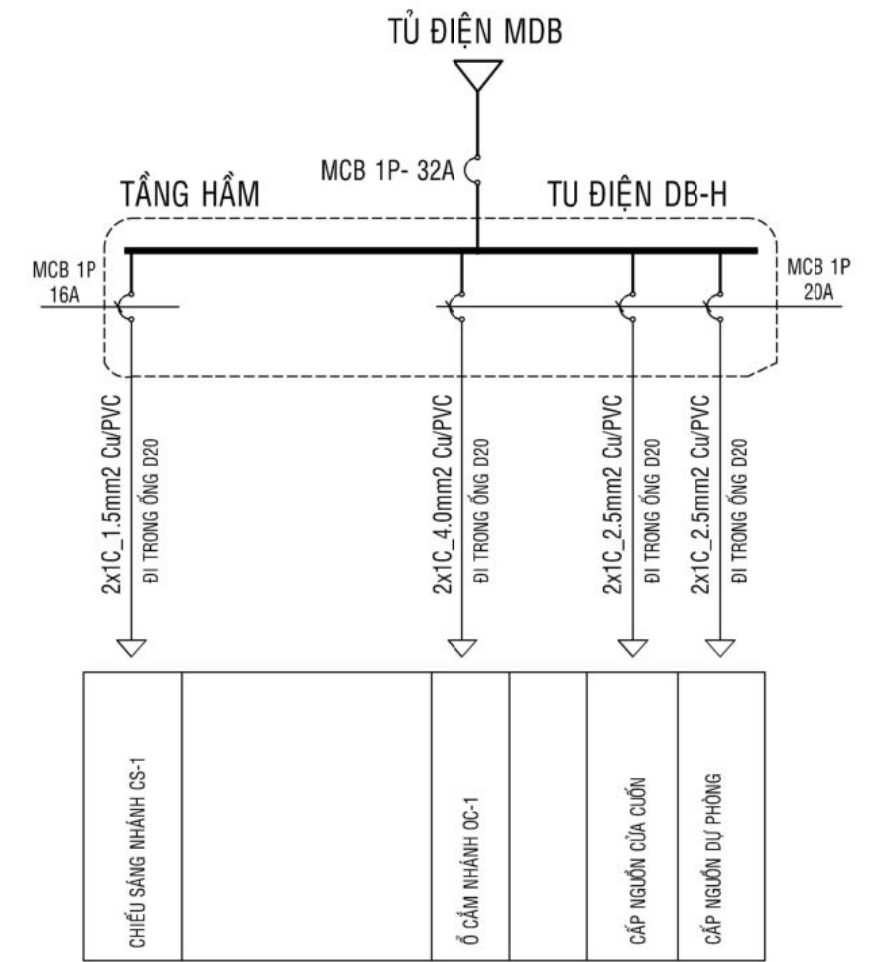

- KÝ HIỆU:

- ☐^{1c} : CÔNG TÁC MẶT NẠ 1 NÚT BẬT, CAO ĐỘ +1.3
- ☐^{2c} : CÔNG TÁC MẶT NẠ 2 NÚT BẬT, CAO ĐỘ +1.3
- ☐^{3c} : CÔNG TÁC MẶT NẠ 3 NÚT BẬT, CAO ĐỘ +1.3
- ☐^{4c} : CÔNG TÁC MẶT NẠ 4 NÚT BẬT, CAO ĐỘ + 1.3
- ☐^{5c} : CÔNG TÁC MẶT NẠ 5 NÚT BẬT, CAO ĐỘ +1.3

- KÝ HIỆU:

- ☐¹ : CÔNG TẮC HAI CHIỀU 1 NÚT BẬT, CAO ĐỘ +1.3
- ☐² : CÔNG TẮC HAI CHIỀU 2 NÚT BẬT, CAO ĐỘ +1.3
- ☐ : CÔNG TẮC DIMER, CAO ĐỘ +1.3
- ⊕ : Ổ CẮM ĐIỆN ĐÔI, CAO ĐỘ +0.3
- ⊖ : Ổ CẮM ĐIỆN ĐÔI, CAO ĐỘ +0.6
- ⊖ : Ổ CẮM ĐIỆN ĐÔI, CAO ĐỘ +1.3
- ♂ : NGUỒN CHỜ

CHÚ THÍCH

- PHÁT WIFI
- Ổ CẮM TRUYỀN HÌNH CAP
- Ổ CẮM MẠNG VI TÍNH
- ----- CÁP ĐIỆN THOẠI 4 x 0.5mm
- ----- CÁP ĐỒNG TRỰC RG6 TIVI
- ----- CÁP MẠNG AMP CAT6 8 x 0.5mm²

  KIẾN TRÚC XINH LH: 0996 045679	CÔNG TY TNHH KIẾN TRÚC XINH Đ - T - K Đ - T - K ARCHITECTURAL DESIGN COMPANY Đ/C: 61/8 PDP, P.2, TP. BẢO LỘC, T. LÂM ĐỒNG	CHỦ TRÌ TRẦN VĂN ĐIẾP	THIẾT KẾ & VẼ TRẦN VĂN ĐIẾP	CHỦ ĐẦU TƯ ÔNG. NGUYỄN ANH QUÂN & BÀ. NGUYỄN THỊ HẠNH	CÔNG TRÌNH NHÀ Ở RIÊNG LẺ ĐÔ THỊ	GIAI ĐOẠN THỰC HIỆN: THIẾT KẾ CHI TIẾT	HOÀN THÀNH: 02/2023	
	GIÁM ĐỐC HOTLINE-ZALO: 0915 052506 WEBSITE kientrucxinhdtk.com		GHI CHÚ: PHÁT HÀNH LẦN THỨ 1	HANG MỤC BIỆT THỰ HIỆN ĐẠI	ĐỊA ĐIỂM P.LỘC PHÁT, TP. BẢO LỘC, LÂM ĐỒNG	TÊN BẢN VẼ: SƠ ĐỒ NGUYÊN LÝ +KH	TỶ LỆ: 1/25	SỐ HIỆU: SDNL-02