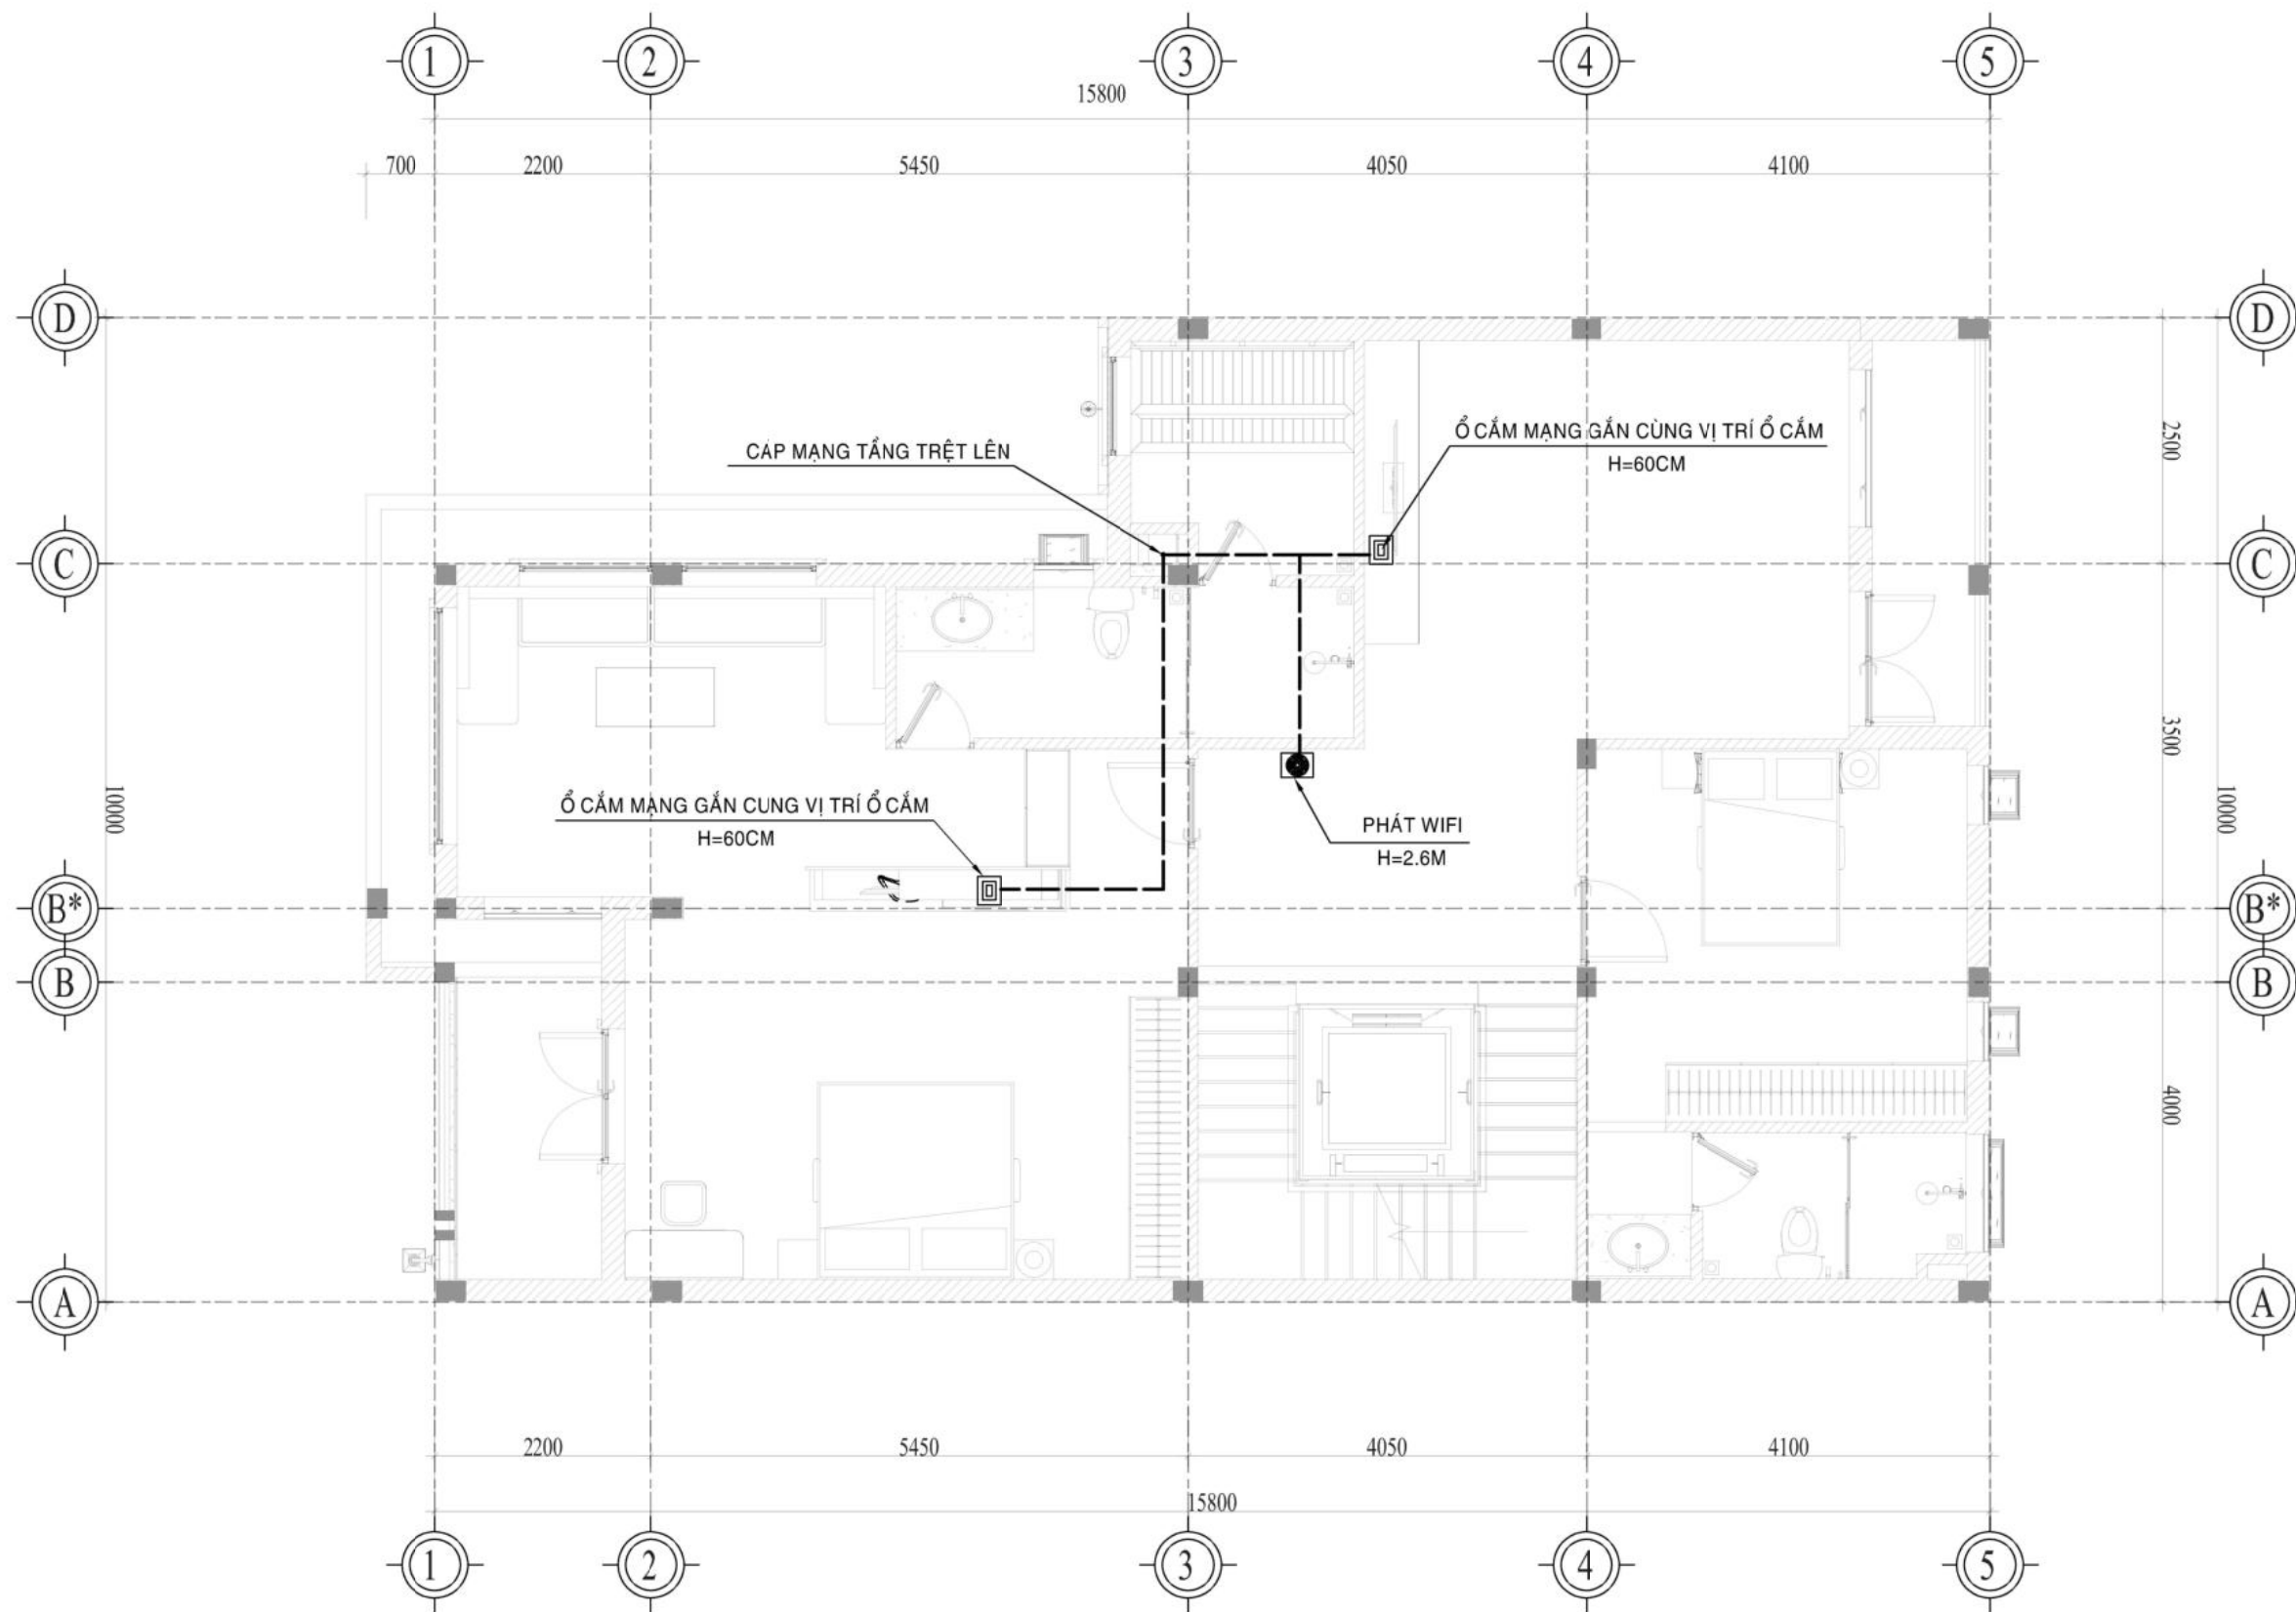

MẶT BẰNG CẤP MẠNG INTERNET TẦNG 1
TỶ LỆ 1:75

CHỦ ĐẦU TƯ
ÔNG. NGUYỄN ANH QUÂN
& BÀ NGUYỄN THỊ HẠNH

ĐƠN VỊ THIẾT KẾ

CÔNG TY KIẾN TRÚC XINH
Đ - T - K

Đ - T - K ARCHITECTURAL DESIGN COMPANY

ĐỊA CHỈ: 61/8 PHAN ĐÌNH PHÙNG
PHƯỜNG 2, TP. BẢO LỘC, LÂM ĐỒNG

HOTLINE-ZALO :
0915052506

WEBSITE:
kientrucxinhdk.com

CÔNG TRÌNH:

BIỆT THỰ HIỆN ĐẠI

ĐỊA CHỈ:

P. LỘC PHÁT, TP. BẢO LỘC, LÂM ĐỒNG

HẠNG MỤC:

BIỆT THỰ 4 TẦNG

TÊN BẢN VẼ

CẤP INTERNET TẦNG 1

CHỦ TRÌ THIẾT KẾ

TRẦN VĂN ĐIẾP

THIẾT KẾ

TRẦN VĂN ĐIẾP

KIỂM TRA

TRẦN VĂN ĐIẾP

BẢO LỘC, NGÀY THÁNG 02 NĂM 2023

TỶ LỆ 1:75

HOÀN THÀNH 02/2023

BẢN VẼ SỐ NET-02

GHI CHÚ:

- GIAI ĐOẠN THỰC HIỆN: THIẾT KẾ KT
- LẦN PHÁT HÀNH: LẦN THỨ 1
- GÓI THIẾT KẾ: THÔNG DỤNG +
- KÍCH THƯỚC BẢN VẼ NÀY LÀ KÍCH THƯỚC HOÀN THIỆN
- KHI THI CÔNG BẮM SÁT, ĐỐI CHIẾU NHỮNG BẢN VẼ LIÊN QUAN