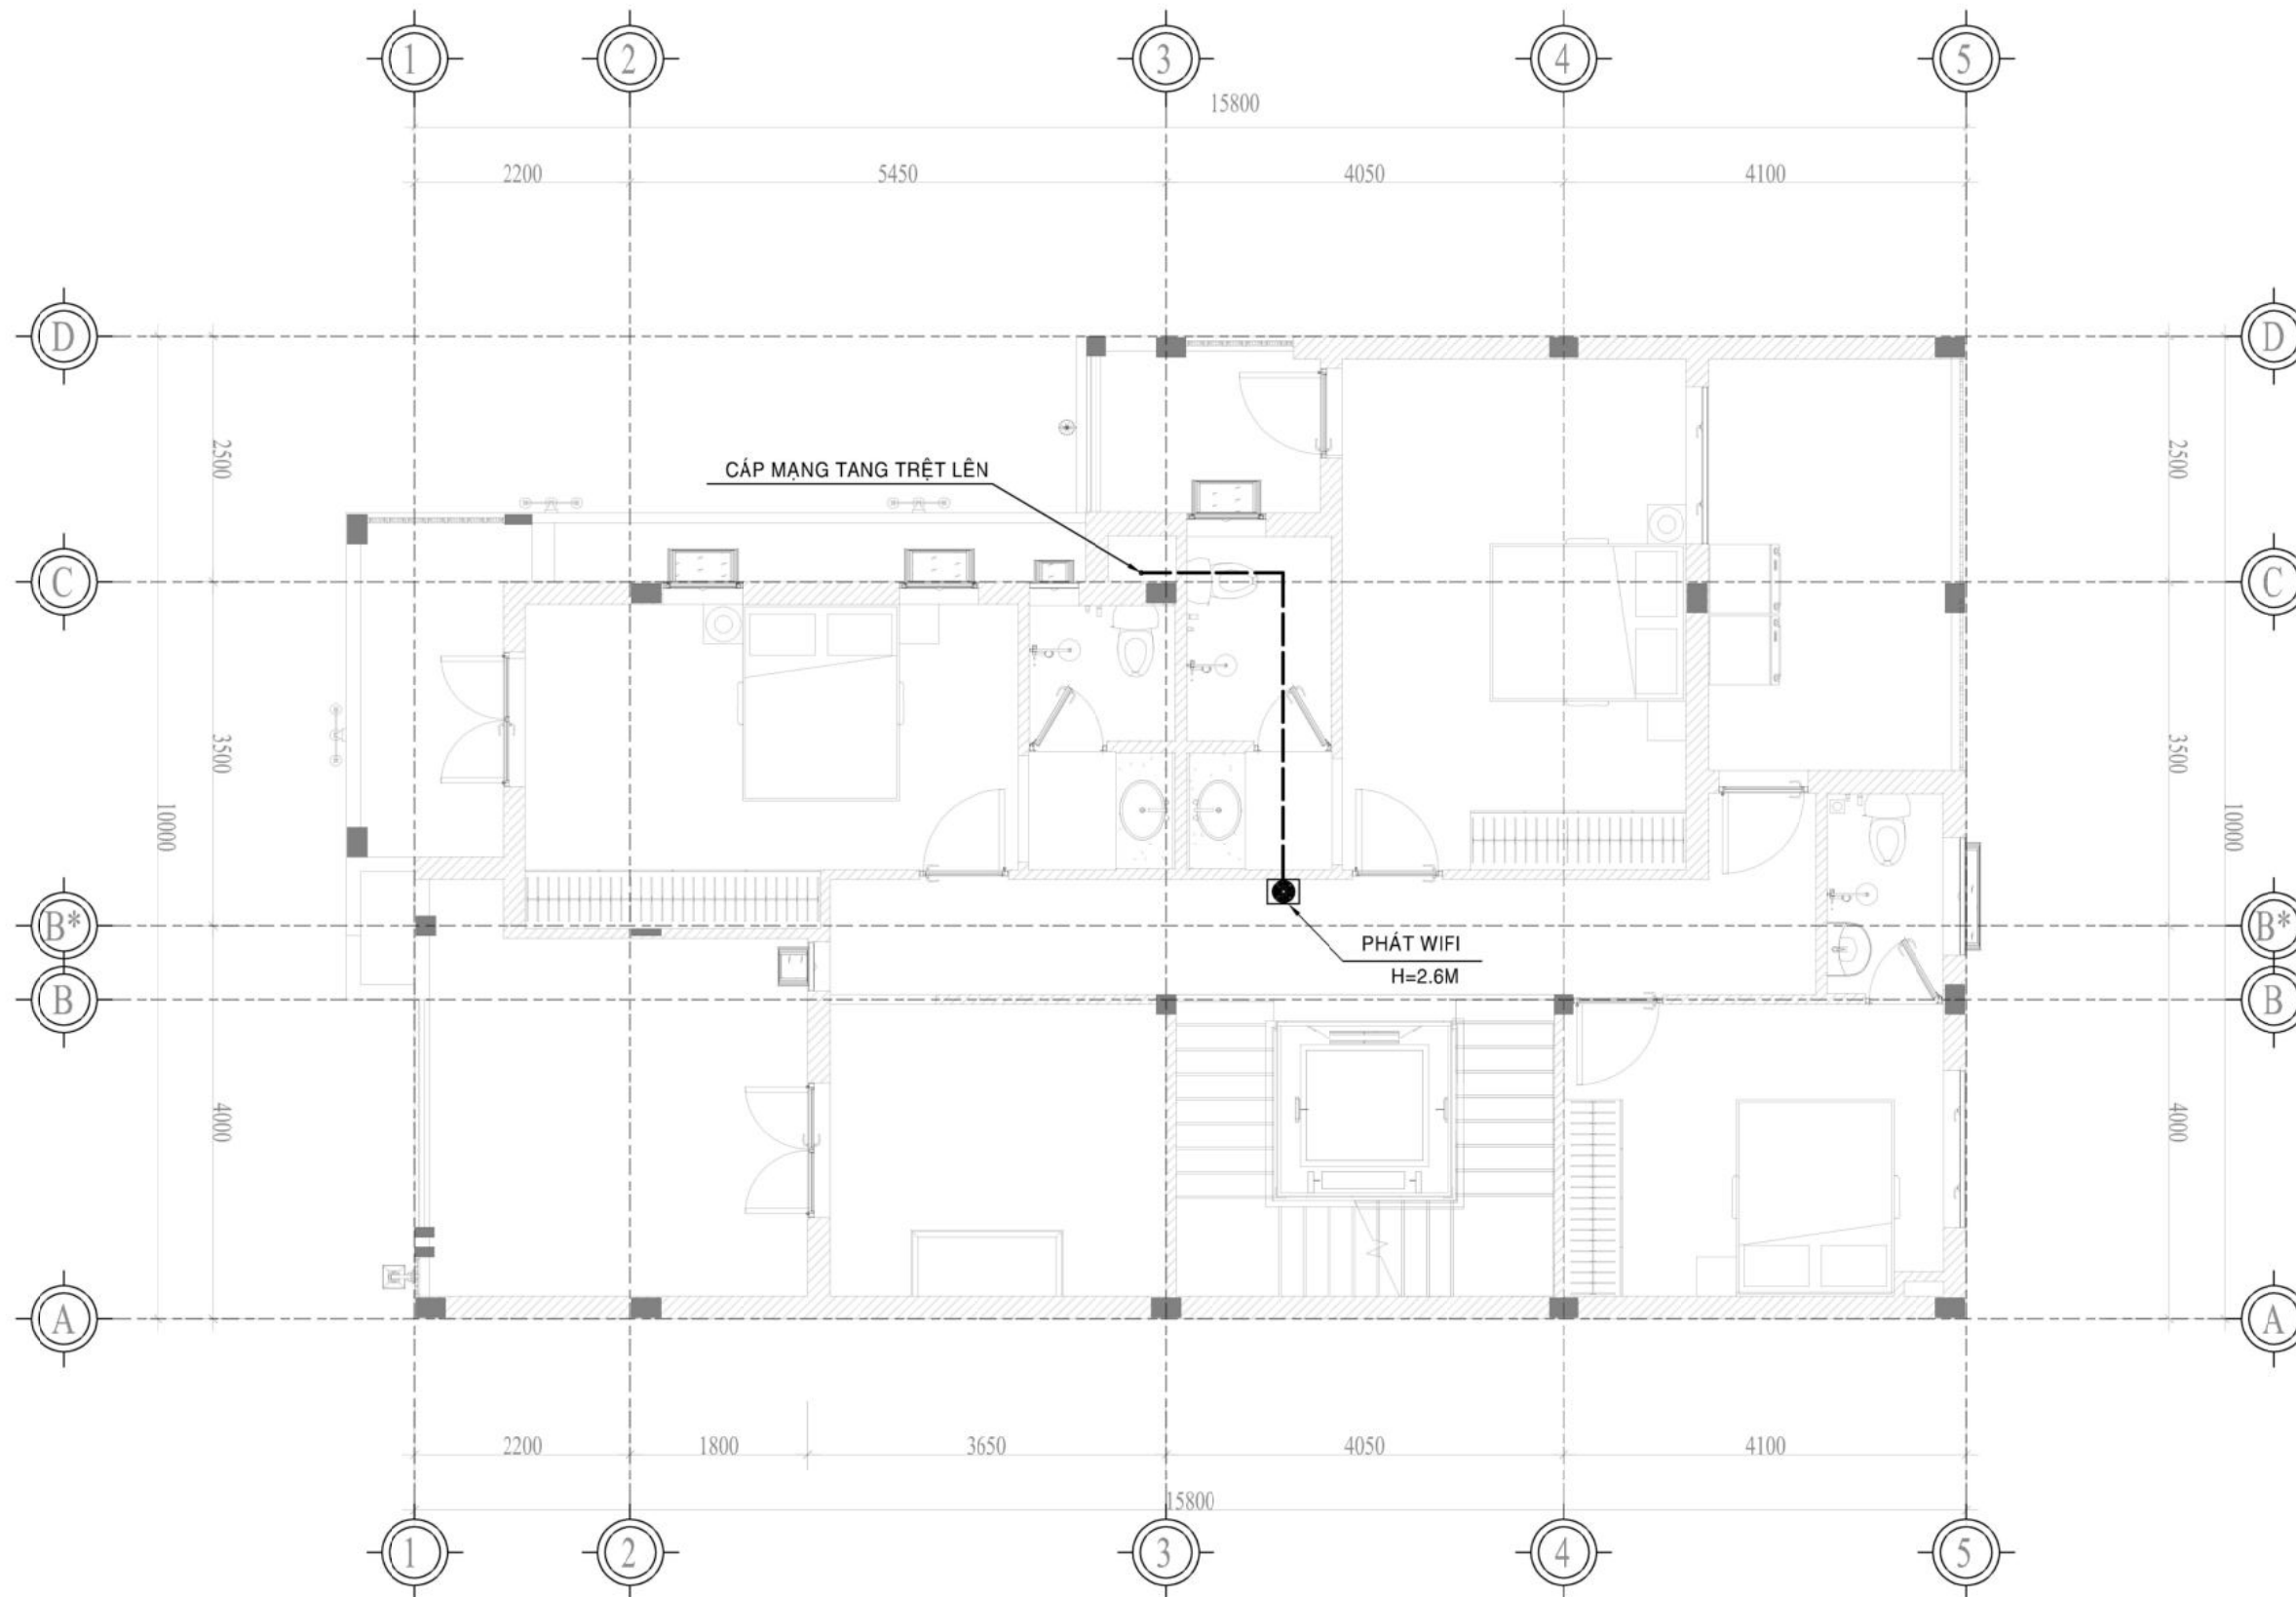

TỶ LỆ 1:75

HOÀN THÀNH 02/2023

BẢN VẼ SỐ DIEN-11

GHI CHÚ:

- GIAI ĐOẠN THỰC HIỆN: THIẾT KẾ KT
- LẦN PHÁT HÀNH: LẦN THỨ 1
- GÓI THIẾT KẾ: THÔNG DỤNG +
- KÍCH THƯỚC BẢN VẼ NÀY LÀ KÍCH THƯỚC HOÀN THIỆN
- KHI THI CÔNG BẮM SÁT, ĐỐI CHIẾU NHỮNG BẢN VẼ LIÊN QUAN