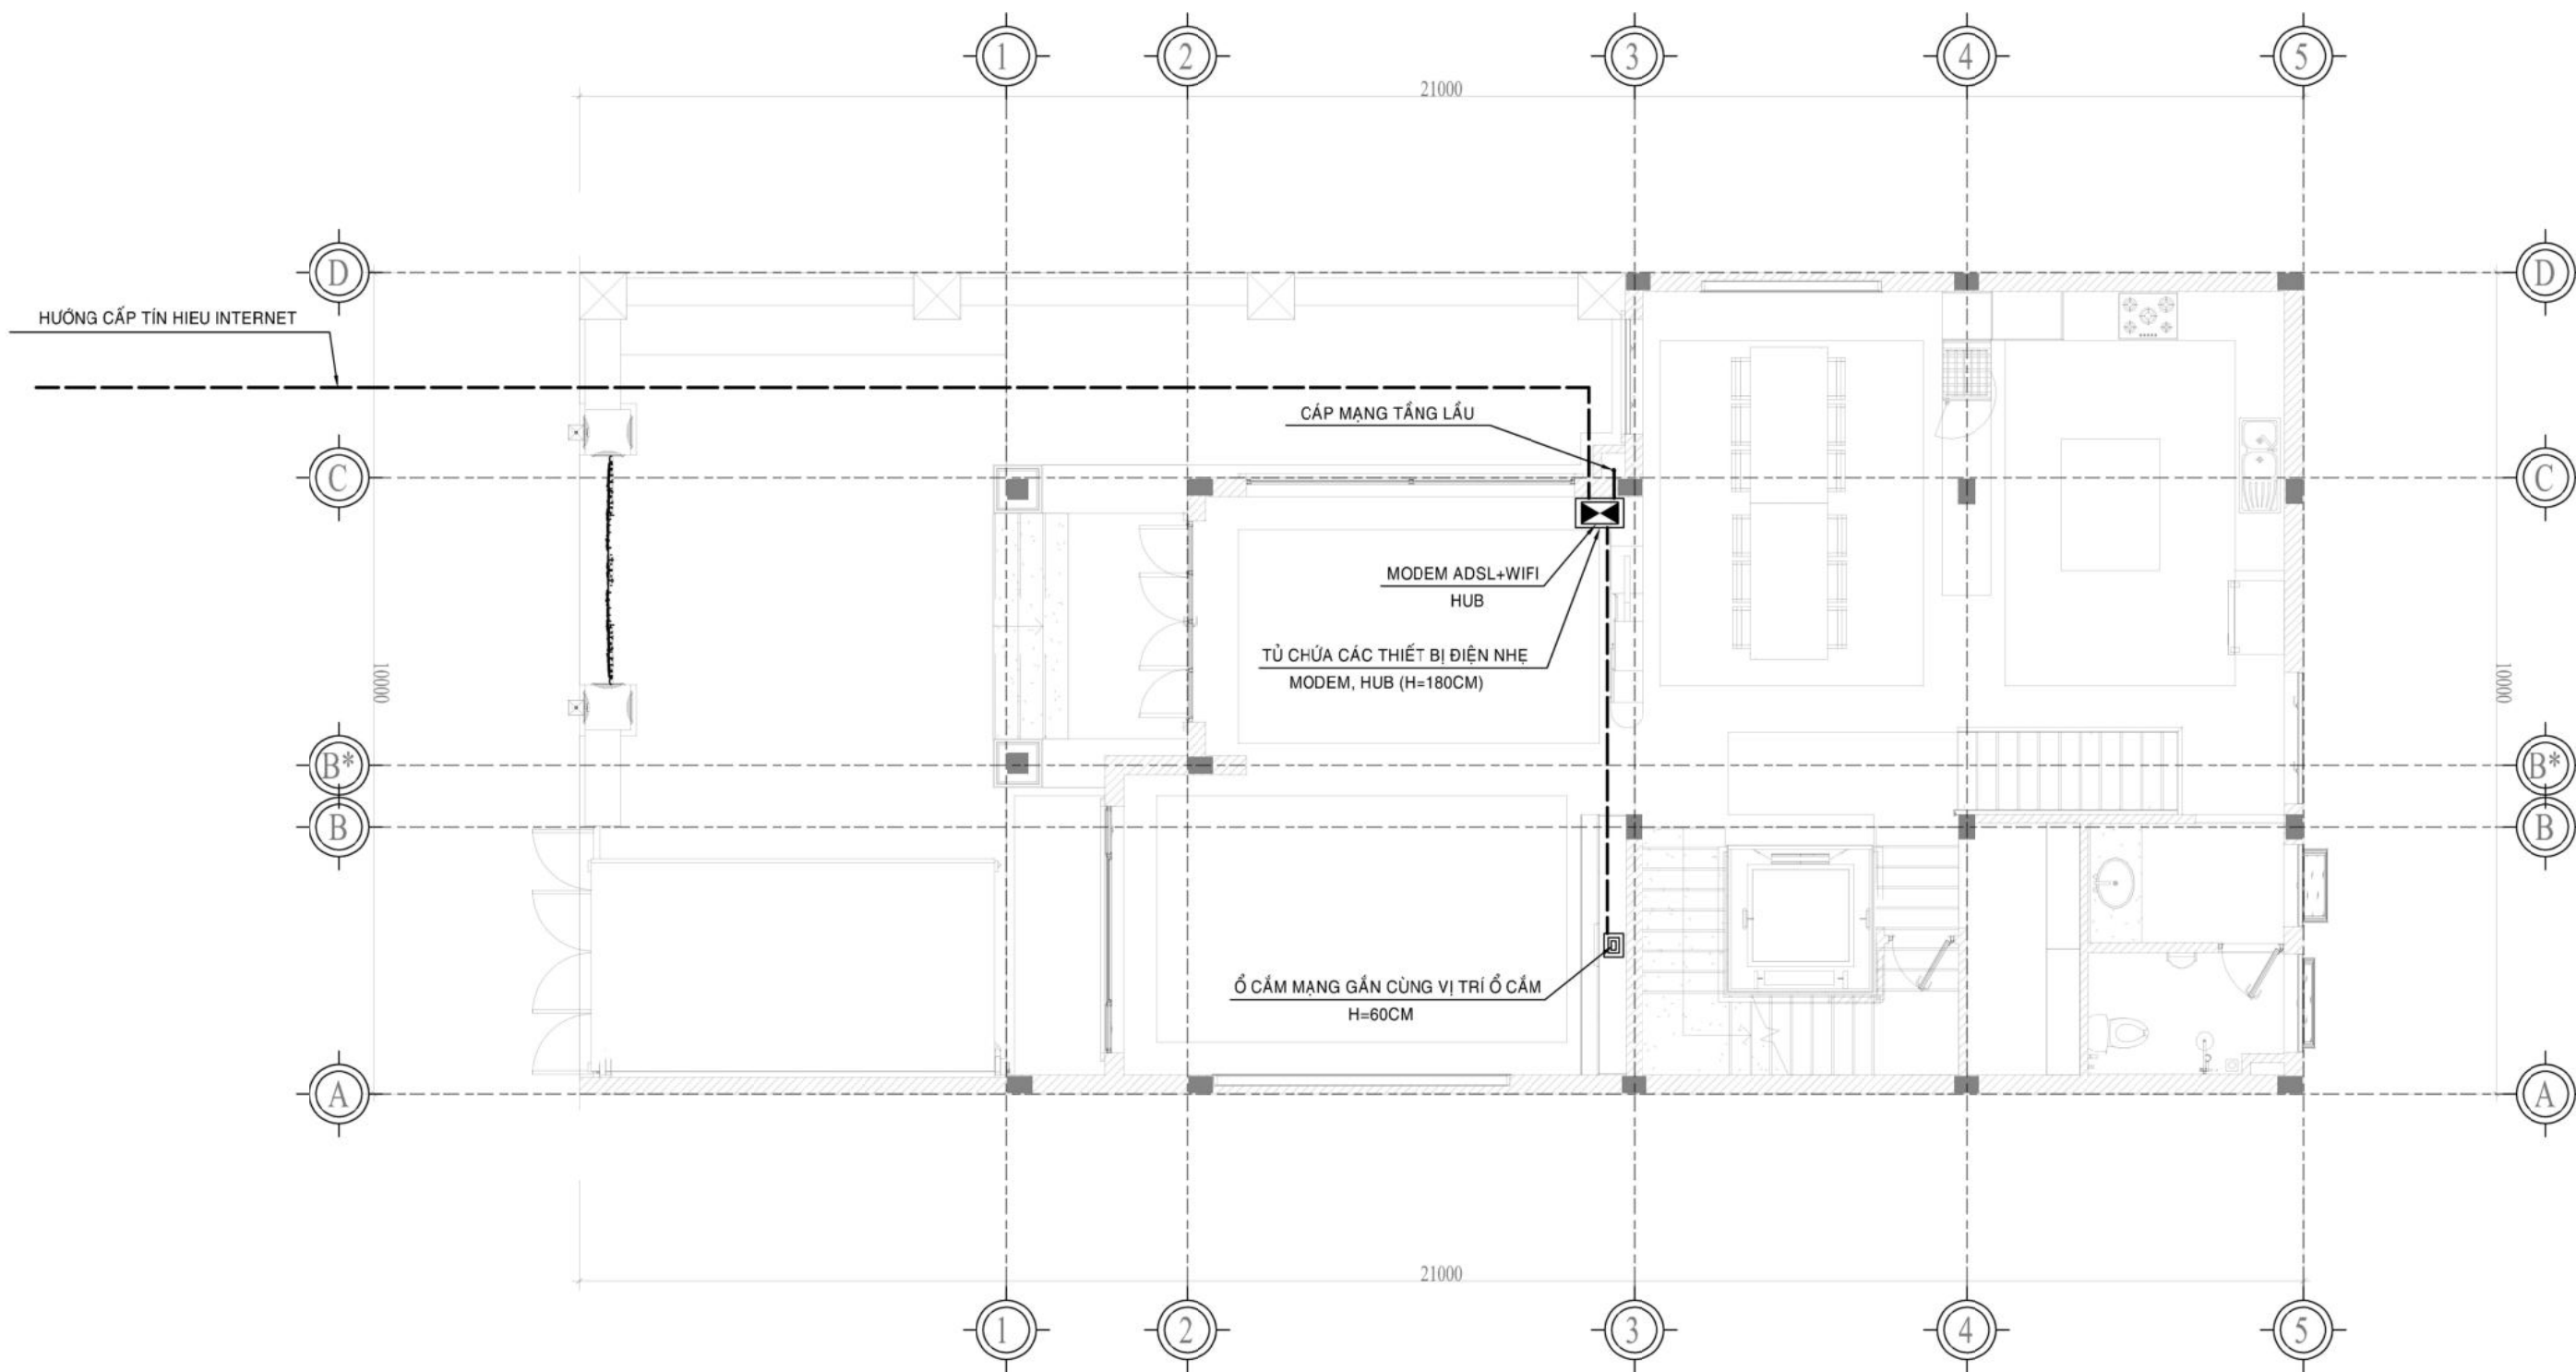

MẶT BẰNG CẤP MẠNG INTERNET TẦNG TRỆT

TỶ LỆ 1:85

  ĐTK KIẾN TRÚC XINH LH: 0996 045679	CÔNG TY TNHH KIẾN TRÚC XINH Đ - T - K Đ - T - K ARCHITECTURAL DESIGN COMPANY Đ/C: 61/8 PDP, P.2, TP. BẢO LỘC, T. LÂM ĐỒNG	CHỦ TRÌ TRẦN VĂN ĐIẾP	THIẾT KẾ & VẼ TRẦN VĂN ĐIẾP	CHỦ ĐẦU TƯ ÔNG. NGUYỄN ANH QUÂN & BÀ. NGUYỄN THỊ HẠNH	CÔNG TRÌNH NHÀ Ở RIÊNG LẺ ĐÔ THỊ	GIAI ĐOẠN THỰC HIỆN: THIẾT KẾ CHI TIẾT	HOÀN THÀNH: 02/2023
	GIÁM ĐỐC HOTLINE-ZALO: 0915 052506 WEBSITE kientrucxinhdtk.com		HẠNG MỤC BIỆT THỰ HIỆN ĐẠI	ĐỊA ĐIỂM P. LỘC PHÁT, TP. BẢO LỘC, LÂM ĐỒNG	TÊN BẢN VẼ: CẤP INTERNET TẦNG TRỆT	TỶ LỆ: 1/85	
					GHI CHÚ: PHÁT HÀNH LẦN THỨ 1	SỐ HIỆU: NET-01