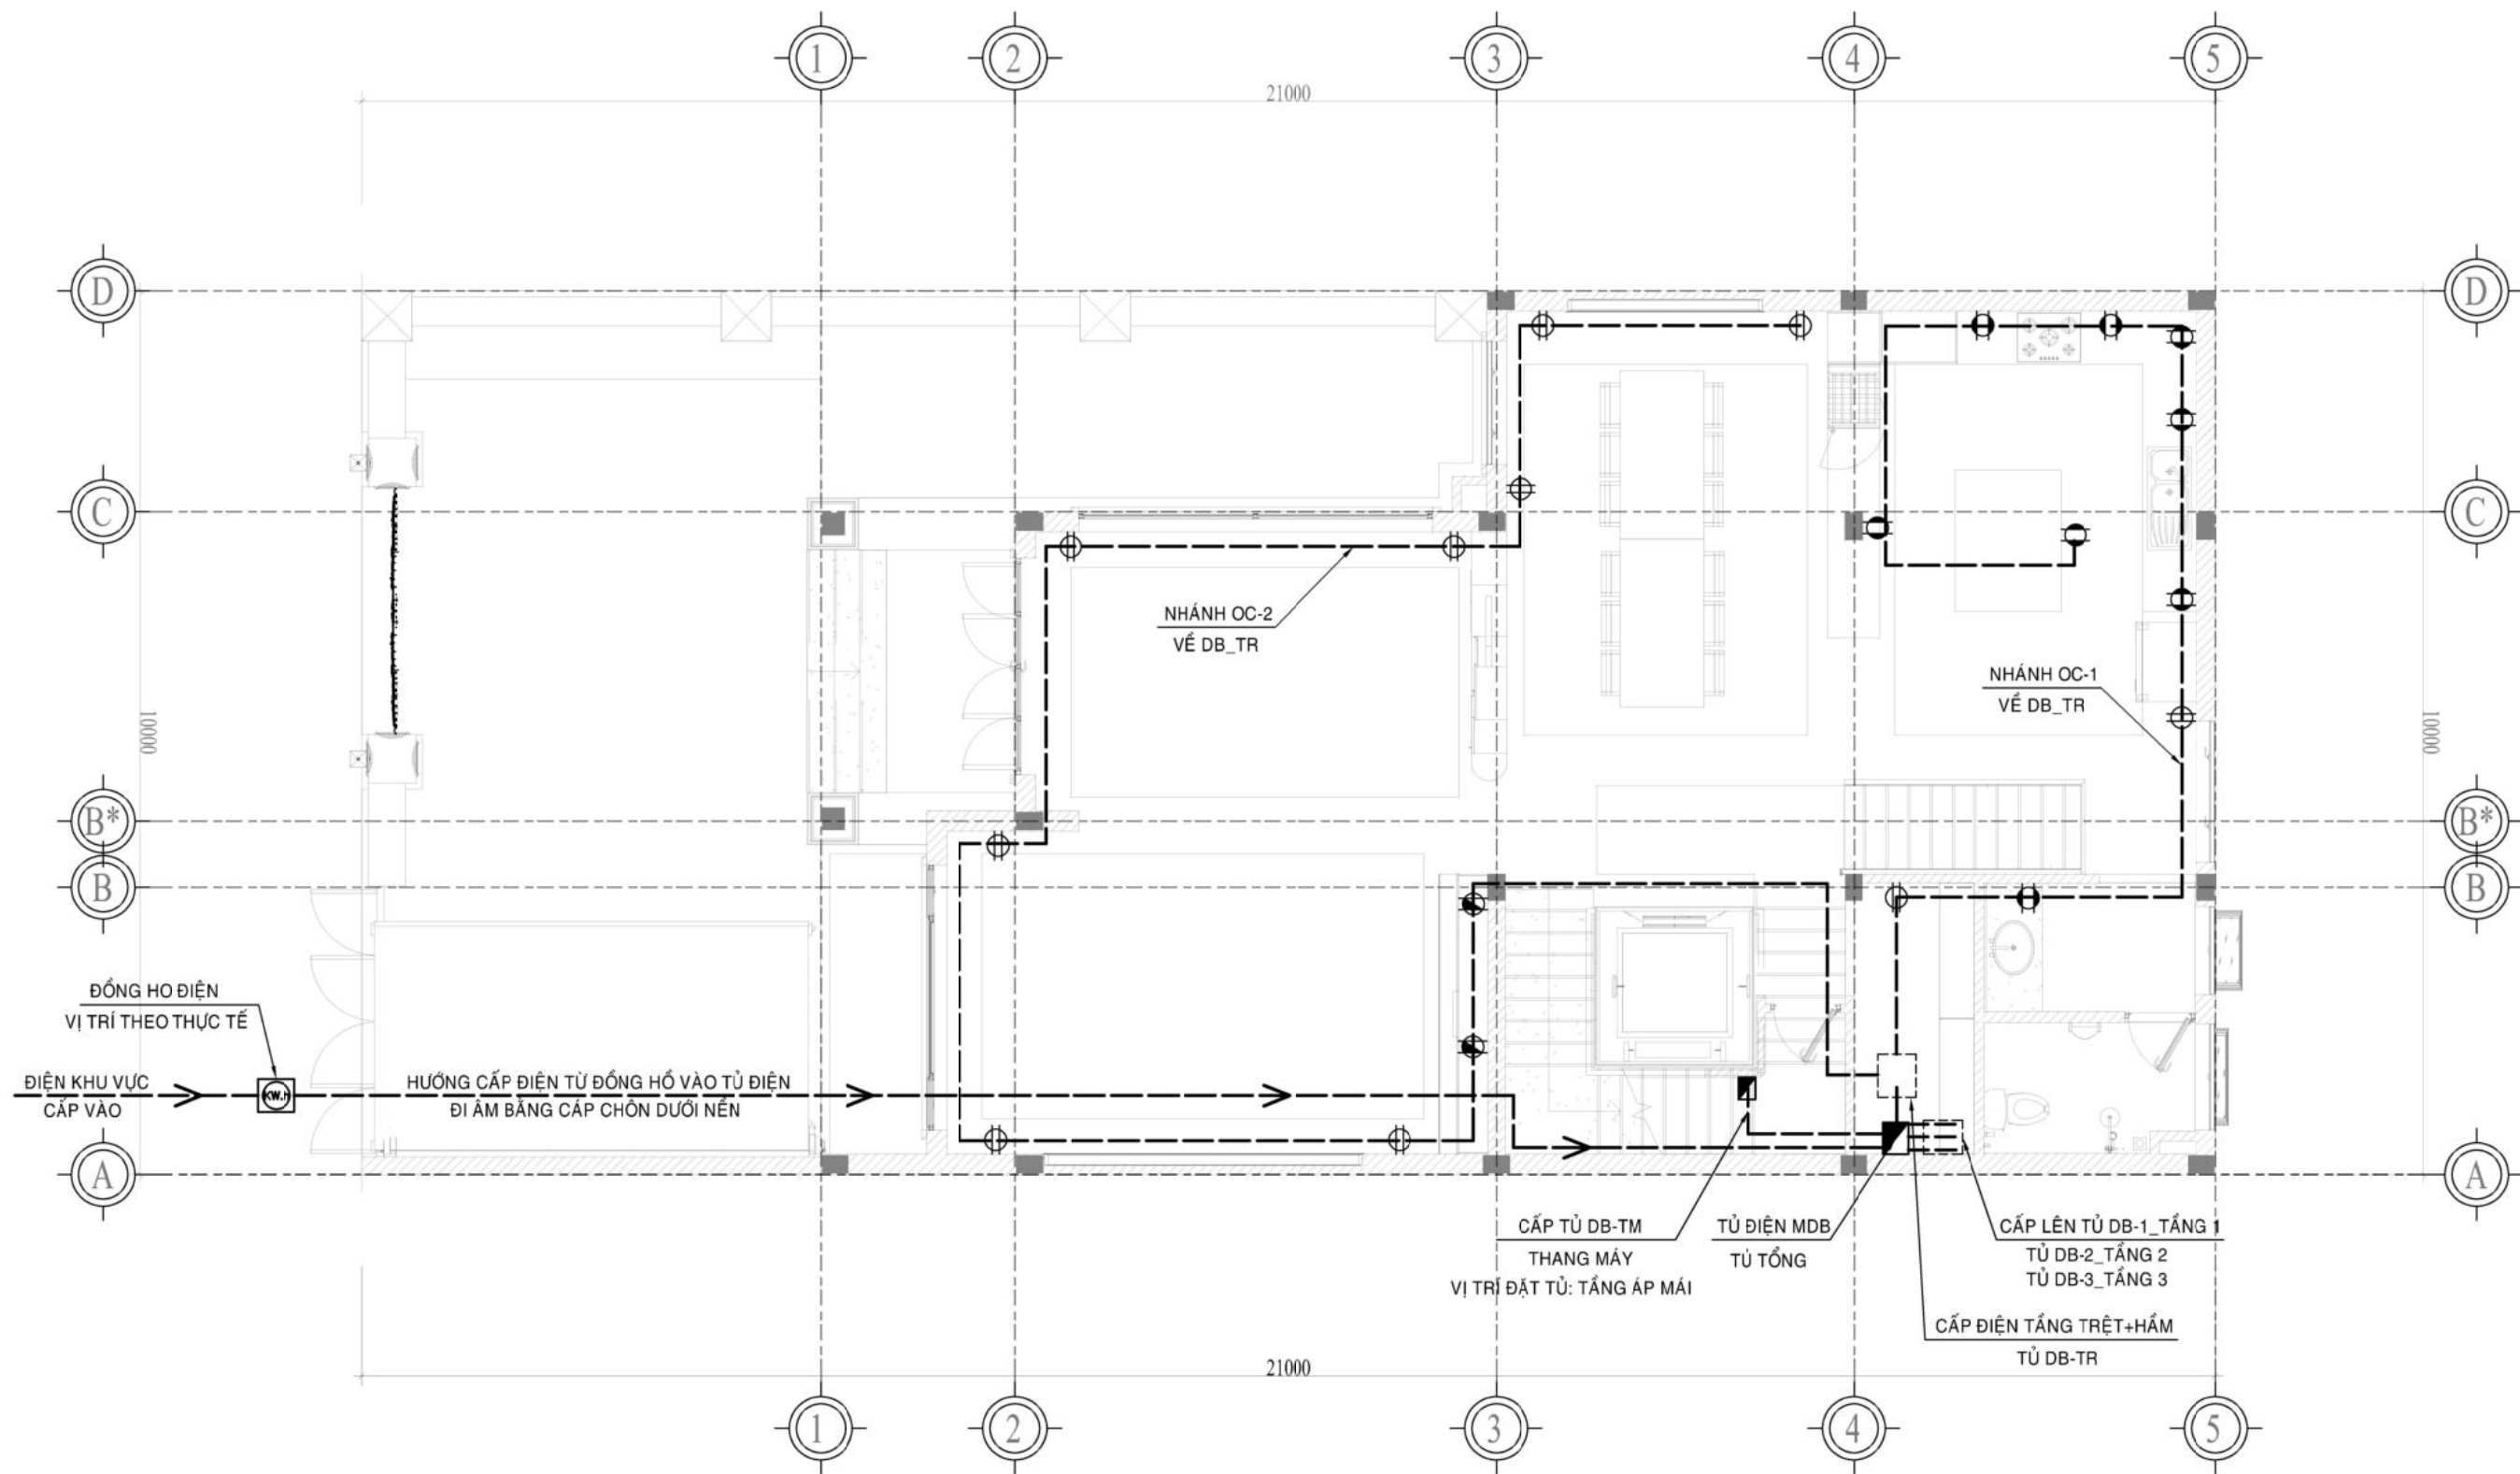

MẶT BẰNG CẤP NGUỒN, Ồ CẮM TẦNG TRỆT

TỶ LỆ 1:75

  ĐTK KIẾN TRÚC XANH LH: 0996 045679	CÔNG TY TNHH KIẾN TRÚC XINH Đ - T - K Đ - T - K ARCHITECTURAL DESIGN COMPANY Đ/C: 61/8 PDP, P.2, TP. BẢO LỘC, T. LÂM ĐỒNG	CHỦ TRÌ TRẦN VĂN ĐIỆP	THIẾT KẾ & VẼ TRẦN VĂN ĐIỆP	CHỦ ĐẦU TƯ ÔNG. NGUYỄN ANH QUÂN & BÀ. NGUYỄN THỊ HẠNH	CÔNG TRÌNH NHÀ Ở RIÊNG LẺ ĐÔ THỊ	GIAI ĐOẠN THỰC HIỆN: THIẾT KẾ CHI TIẾT	HOÀN THÀNH: 02/2023
	HOTLINE-ZALO: 0915 052506 WEBSITE kientrucxinhdtk.com		HẠNG MỤC BIỆT THỰ HIỆN ĐẠI	ĐỊA ĐIỂM P.LỘC PHÁT, TP. BẢO LỘC, LÂM ĐỒNG	TÊN BẢN VẼ: CẤP NGUỒN TẦNG TRỆT	TỶ LỆ: 1/75	SỐ HIỆU: OC-02
GIÁM ĐỐC				GHI CHÚ: PHÁT HÀNH LẦN THỨ 1	CẤP NGUỒN TẦNG TRỆT