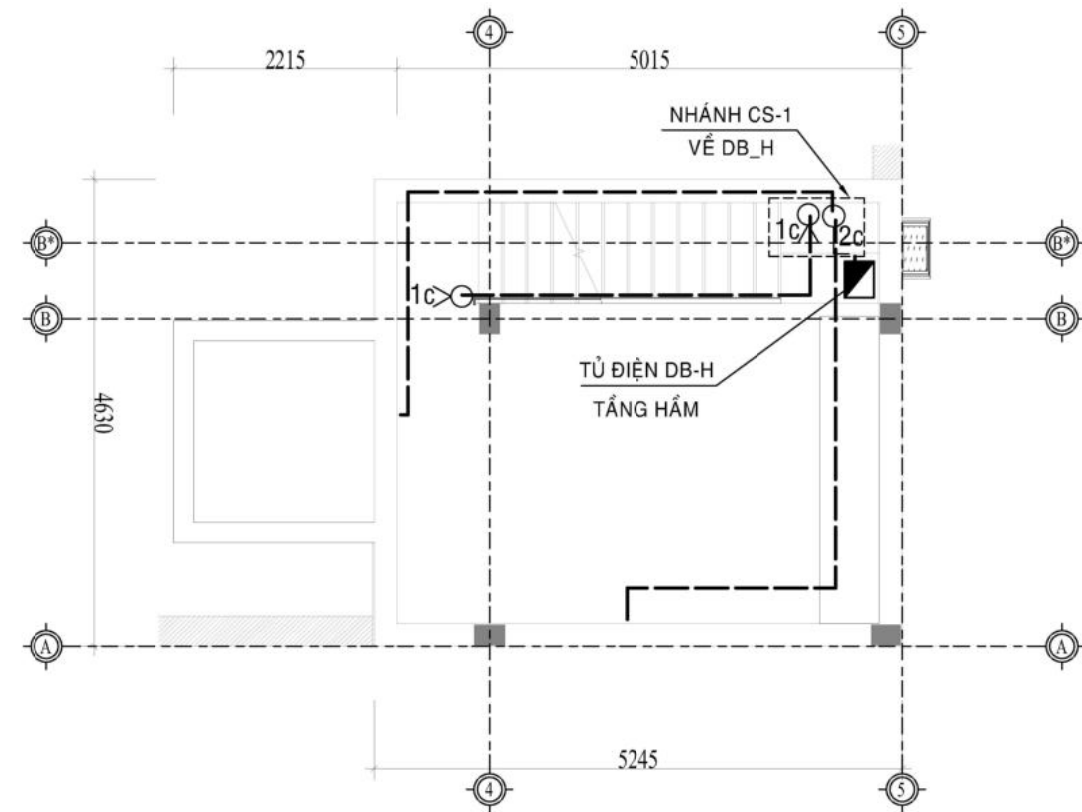

MẶT BẰNG CHIẾU SÁNG TẦNG HẦM
TỶ LỆ 1:75

  GIÁM ĐỐC	CÔNG TY TNHH KIẾN TRÚC XINH Đ - T - K Đ - T - K ARCHITECTURAL DESIGN COMPANY Đ/C: 61/8 PDP, P.2, TP. BẢO LỘC, T. LÂM ĐỒNG	CHỦ TRÌ TRẦN VĂN ĐIỆP	THIẾT KẾ & VẼ TRẦN VĂN ĐIỆP	CHỦ ĐẦU TƯ ÔNG. NGUYỄN ANH QUÂN & BÀ. NGUYỄN THỊ HẠNH	CÔNG TRÌNH NHÀ Ở RIÊNG LẺ ĐÔ THỊ	GIAI ĐOẠN THỰC HIỆN: THIẾT KẾ CHI TIẾT	HOÀN THÀNH: 02/2023	
	HOTLINE-ZALO: 0915 052506 WEBSITE kientrucxinhdtk.com				HẠNG MỤC BIỆT THỰ HIỆN ĐẠI	ĐỊA ĐIỂM P. LỘC PHÁT, TP. BẢO LỘC, LÂM ĐỒNG	CẤP ĐIỆN TẦNG HẦM	TỶ LỆ: 1/75
					GHI CHÚ: PHÁT HÀNH LẦN THỨ 1	SỐ HIỆU: OC-01