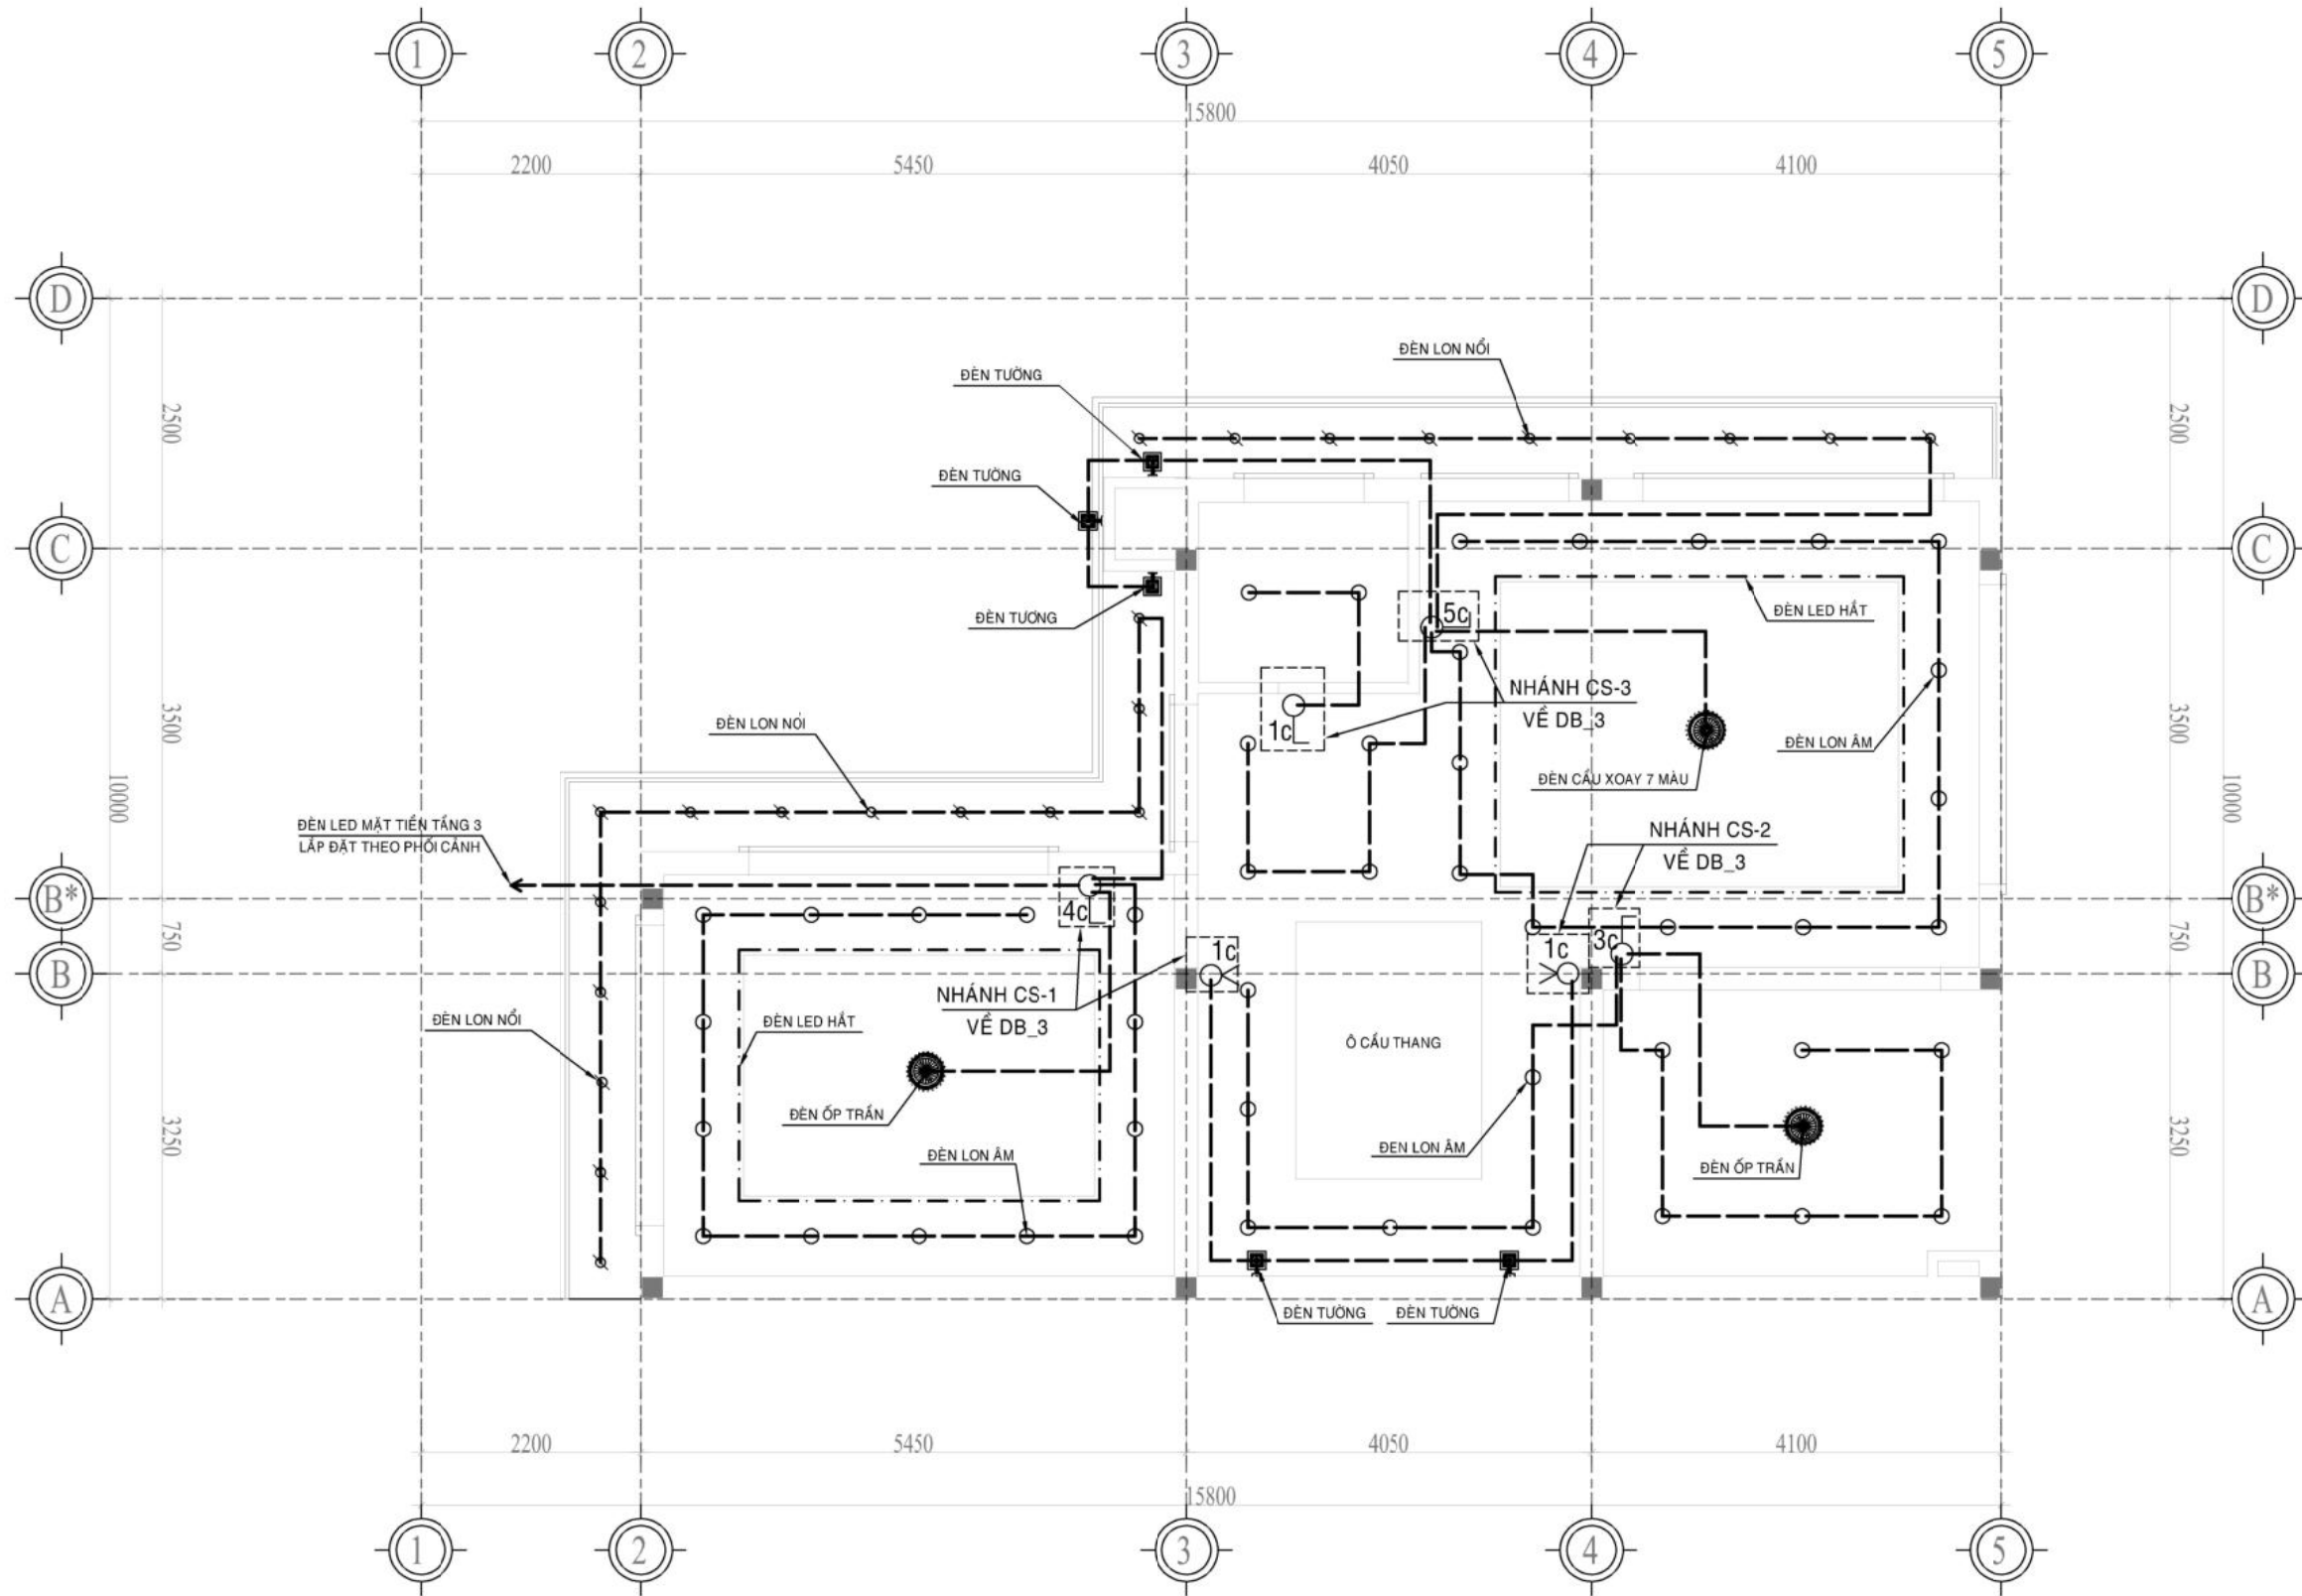

MẶT BẰNG CHIẾU SÁNG TẦNG 3

TỶ LỆ 1:75

CHỦ ĐẦU TƯ
**ÔNG. NGUYỄN ANH QUÂN
& BÀ NGUYỄN THỊ HẠNH**

**CÔNG TY KIẾN TRÚC XINH
Đ - T - K**
Đ - T - K ARCHITECTURAL DESIGN COMPANY
ĐỊA CHỈ: 61/8 PHAN ĐÌNH PHÙNG
PHƯỜNG 2, TP. BẢO LỘC, LÂM ĐỒNG

**HOTLINE-ZALO :
0915052506**
**WEBSITE:
kientrucxinhdtk.com**

**CÔNG TRÌNH:
BIỆT THỰ HIỆN ĐẠI**

**ĐỊA CHỈ:
P. LỘC PHÁT, TP. BẢO LỘC, LÂM ĐỒNG**

**HẠNG MỤC:
BIỆT THỰ 4 TẦNG**

**TÊN BẢN VẼ
ĐIỆN CHIẾU SÁNG TẦNG 3**

CHỦ TRÌ THIẾT KẾ	
TRẦN VĂN ĐIỆP	
THIẾT KẾ	
TRẦN VĂN ĐIỆP	
KIỂM TRA	
TRẦN VĂN ĐIỆP	

BẢO LỘC, NGÀY THÁNG 02 NĂM 2023

TỶ LỆ	1:75
HOÀN THÀNH	02/2023
BẢN VẼ SỐ	OC-04

GHI CHÚ:

- GIAI ĐOẠN THỰC HIỆN: THIẾT KẾ KT
- LẦN PHÁT HÀNH: LẦN THỨ 1
- GÓI THIẾT KẾ: THÔNG DỤNG +
- KÍCH THƯỚC BẢN VẼ NÀY LÀ KÍCH THƯỚC HOÀN THIỆN
- KHI THI CÔNG BẮM SÁT, ĐỐI CHIẾU NHỮNG BẢN VẼ LIÊN QUAN