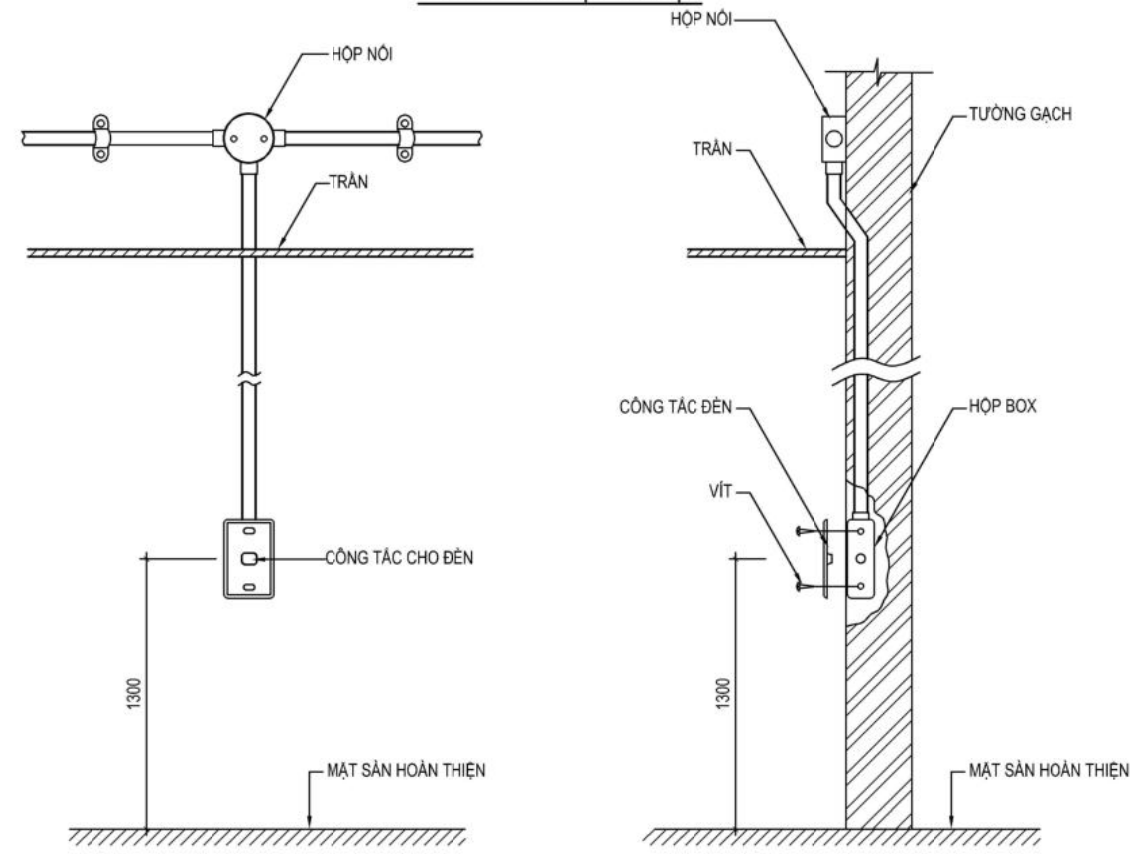

CHI TIẾT LẮP ĐẶT CÔNG TẮC ĐÈN