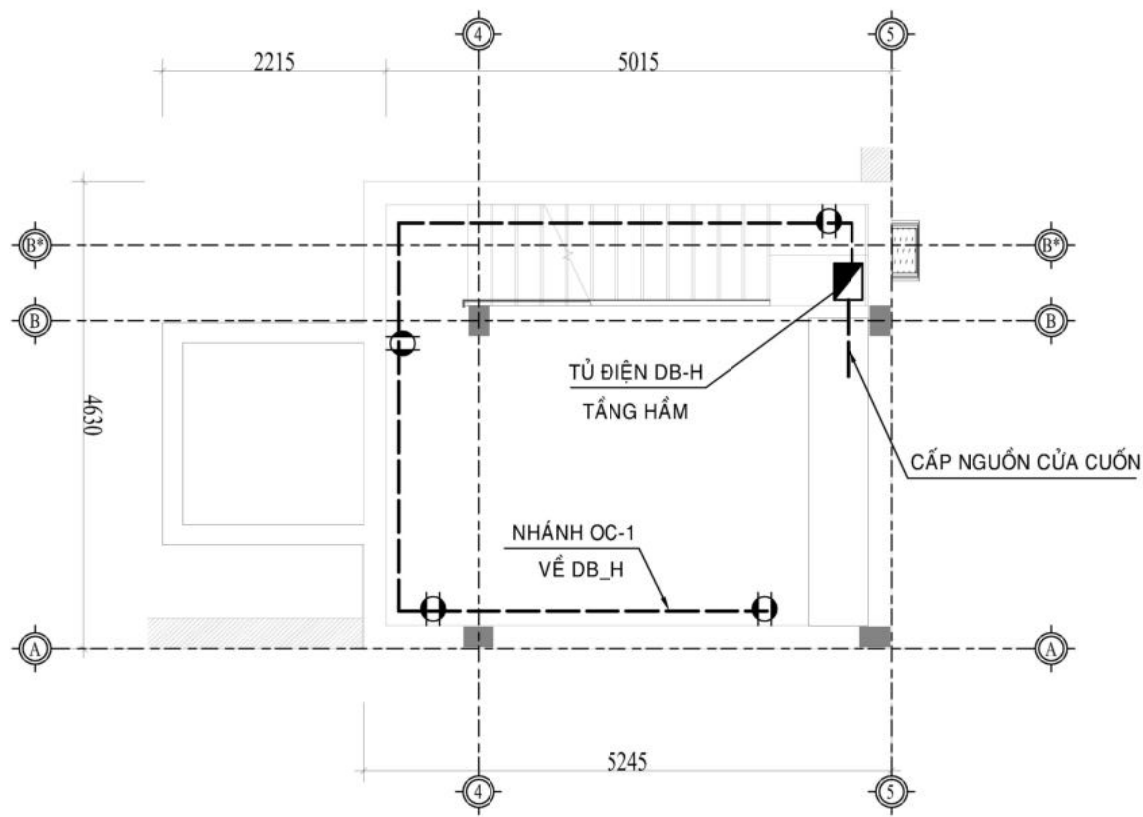

CHI TIẾT LẮP ĐẶT TỦ ĐIỆN

CHI TIẾT LẮP ĐẶT CÔNG TẮC ĐÈN

CHI TIẾT LẮP ĐẶT Ó CẮM ĐIỆN

CHI TIẾT LẮP ĐẶT Ó CẮM ĐIỆN THOẠI - DATA - TIVI

	CÔNG TY TNHH KIẾN TRÚC XINH Đ - T - K Đ - T - K ARCHITECTURAL DESIGN COMPANY Đ/C: 61/8 PDP, P.2, TP. BẢO LỘC, T. LÂM ĐỒNG	CHỦ TRÌ TRẦN VĂN ĐIẾP	THIẾT KẾ & VẼ TRẦN VĂN ĐIẾP	CHỦ ĐẦU TƯ ÔNG. NGUYỄN ANH QUÂN & BÀ. NGUYỄN THỊ HẠNH	CÔNG TRÌNH NHÀ Ở RIÊNG LẺ ĐÔ THỊ	GIAI ĐOẠN THỰC HIỆN: THIẾT KẾ CHI TIẾT	HOÀN THÀNH: 02/2023
	HOTLINE-ZALO: 0915 052506 WEBSITE kientrucxinhdtk.com				HẠNG MỤC BIỆT THỰ HIỆN ĐẠI	ĐỊA ĐIỂM P. LỘC PHÁT, TP. BẢO LỘC, LÂM ĐỒNG	TÊN BẢN VẼ: CHI TIẾT LẮP ĐẶT
GIÁM ĐỐC				GHI CHÚ: PHÁT HÀNH LẦN THỨ 1			SỐ HIỆU: CTLD-01