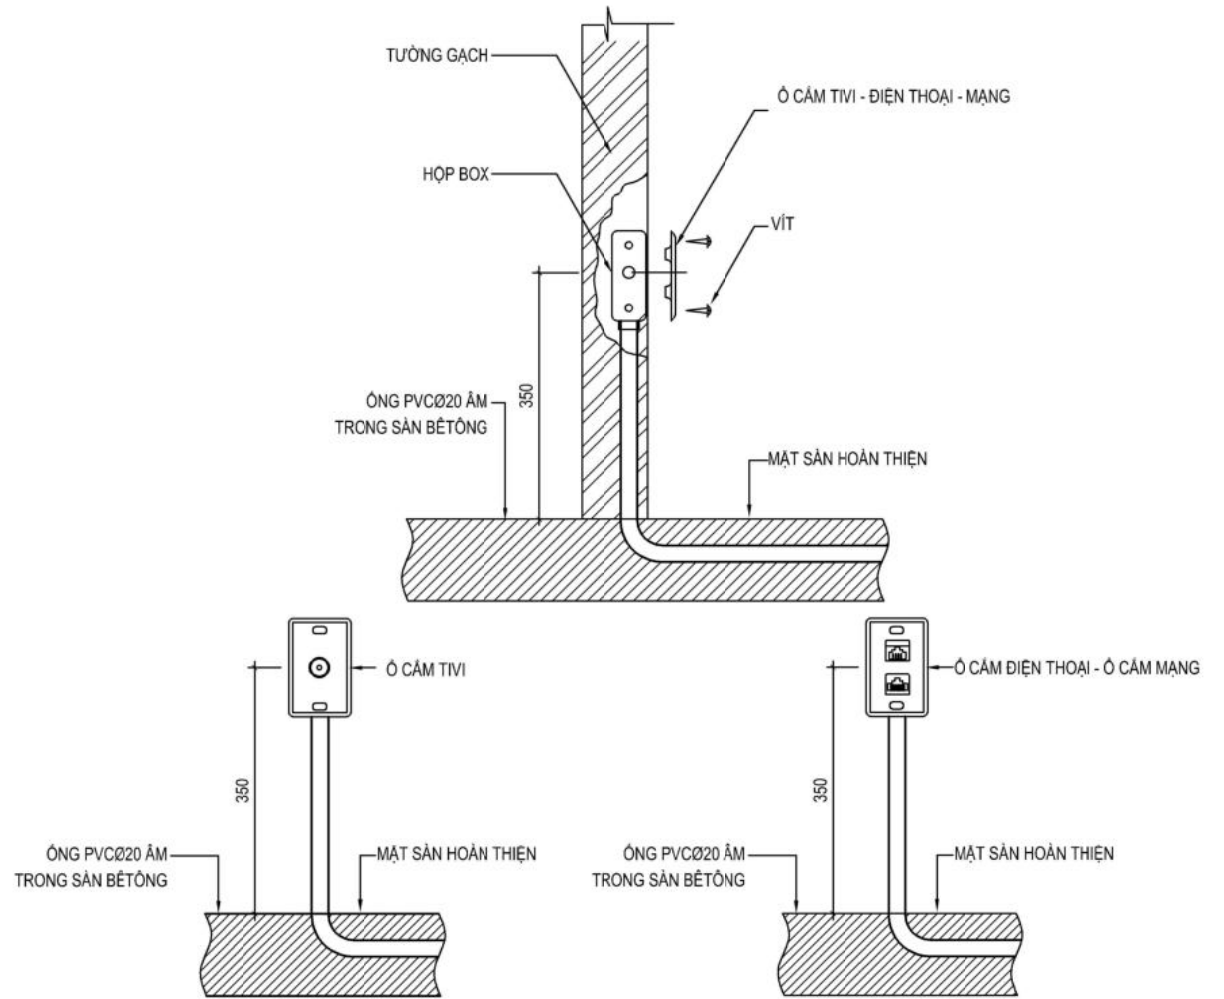

CHI TIẾT LẮP ĐẶT TỦ ĐIỆN

CHI TIẾT LẮP ĐẶT CÔNG TẮC ĐÈN

CHI TIẾT LẮP ĐẶT Ó CẮM ĐIỆN

CHI TIẾT LẮP ĐẶT Ó CẮM ĐIỆN THOẠI - DATA - TIVI

	CÔNG TY TNHH KIẾN TRÚC XINH Đ - T - K Đ - T - K ARCHITECTURAL DESIGN COMPANY Đ/C: 61/8 PDP, P.2, TP. BẢO LỘC, T. LÂM ĐỒNG	CHỦ TRÌ TRẦN VĂN ĐIẾP	THIẾT KẾ & VẼ TRẦN VĂN ĐIẾP	CHỦ ĐẦU TƯ ÔNG. NGUYỄN ANH QUÂN & BÀ. NGUYỄN THỊ HẠNH	CÔNG TRÌNH NHÀ Ở RIÊNG LẺ ĐÔ THỊ	GIAI ĐOẠN THỰC HIỆN: THIẾT KẾ CHI TIẾT	HOÀN THÀNH: 02/2023
	HOTLINE-ZALO: 0915 052506 WEBSITE kientrucxinhdtk.com				HẠNG MỤC BIỆT THỰ HIỆN ĐẠI	ĐỊA ĐIỂM P. LỘC PHÁT, TP. BẢO LỘC, LÂM ĐỒNG	TÊN BẢN VẼ: CHI TIẾT LẮP ĐẶT
GIÁM ĐỐC				GHI CHÚ: PHÁT HÀNH LẦN THỨ 1			SỐ HIỆU: CTLD-01