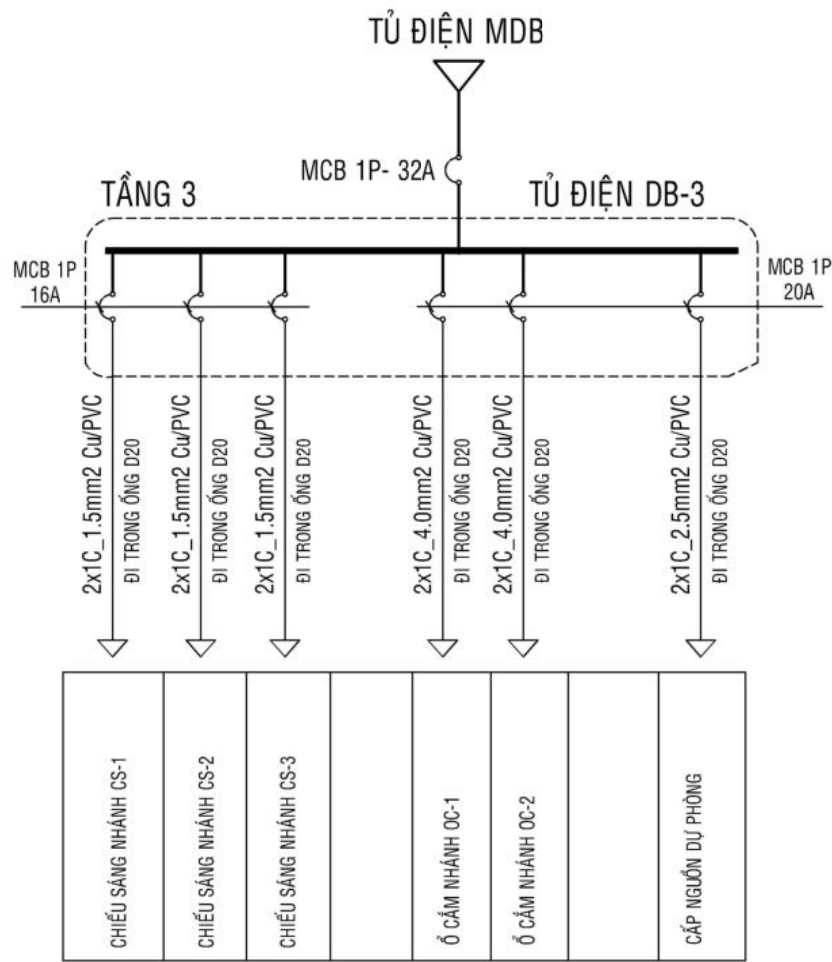

- KÝ HIỆU:

- ☐^{1c} : CÔNG TÁC MẶT NẠ 1 NÚT BẬT, CAO ĐỘ +1.3
- ☐^{2c} : CÔNG TÁC MẶT NẠ 2 NÚT BẬT, CAO ĐỘ +1.3
- ☐^{3c} : CÔNG TÁC MẶT NẠ 3 NÚT BẬT, CAO ĐỘ +1.3
- ☐^{4c} : CÔNG TÁC MẶT NẠ 4 NÚT BẬT, CAO ĐỘ + 1.3
- ☐^{5c} : CÔNG TÁC MẶT NẠ 5 NÚT BẬT, CAO ĐỘ +1.3

- KÝ HIỆU:

- ☐¹ : CÔNG TẮC HAI CHIỀU 1 NÚT BẬT, CAO ĐỘ +1.3
- ☐² : CÔNG TẮC HAI CHIỀU 2 NÚT BẬT, CAO ĐỘ +1.3
- ☐ : CÔNG TẮC DIMER, CAO ĐỘ +1.3
- ⊕ : Ổ CẮM ĐIỆN ĐÔI, CAO ĐỘ +0.3
- ⊖ : Ổ CẮM ĐIỆN ĐÔI, CAO ĐỘ +0.6
- ⊖ : Ổ CẮM ĐIỆN ĐÔI, CAO ĐỘ +1.3
- ♂ : NGUỒN CHỜ

CHÚ THÍCH

- PHÁT WIFI
- Ổ CẮM TRUYỀN HÌNH CAP
- Ổ CẮM MẠNG VI TÍNH
- ----- CÁP ĐIỆN THOẠI 4 x 0.5mm
- ----- CÁP ĐỒNG TRỰC RG6 TIVI
- ----- CÁP MẠNG AMP CAT6 8 x 0.5mm²

  KIẾN TRÚC XINH LH: 0996 045679	CÔNG TY TNHH KIẾN TRÚC XINH Đ - T - K Đ - T - K ARCHITECTURAL DESIGN COMPANY Đ/C: 61/8 PDP, P.2, TP. BẢO LỘC, T. LÂM ĐỒNG	CHỦ TRÌ TRẦN VĂN ĐIẾP	THIẾT KẾ & VẼ TRẦN VĂN ĐIẾP	CHỦ ĐẦU TƯ ÔNG. NGUYỄN ANH QUÂN & BÀ. NGUYỄN THỊ HẠNH	CÔNG TRÌNH NHÀ Ở RIÊNG LẺ ĐÔ THỊ	GIAI ĐOẠN THỰC HIỆN: THIẾT KẾ CHI TIẾT	HOÀN THÀNH: 02/2023	
	GIÁM ĐỐC HOTLINE-ZALO: 0915 052506 WEBSITE kientrucxinhdtk.com		GHI CHÚ: PHÁT HÀNH LẦN THỨ 1	HANG MỤC BIỆT THỰ HIỆN ĐẠI	ĐỊA ĐIỂM P.LỘC PHÁT, TP. BẢO LỘC, LÂM ĐỒNG	TÊN BẢN VẼ: SƠ ĐỒ NGUYÊN LÝ +KH	TỶ LỆ: 1/25	SỐ HIỆU: SDNL-02