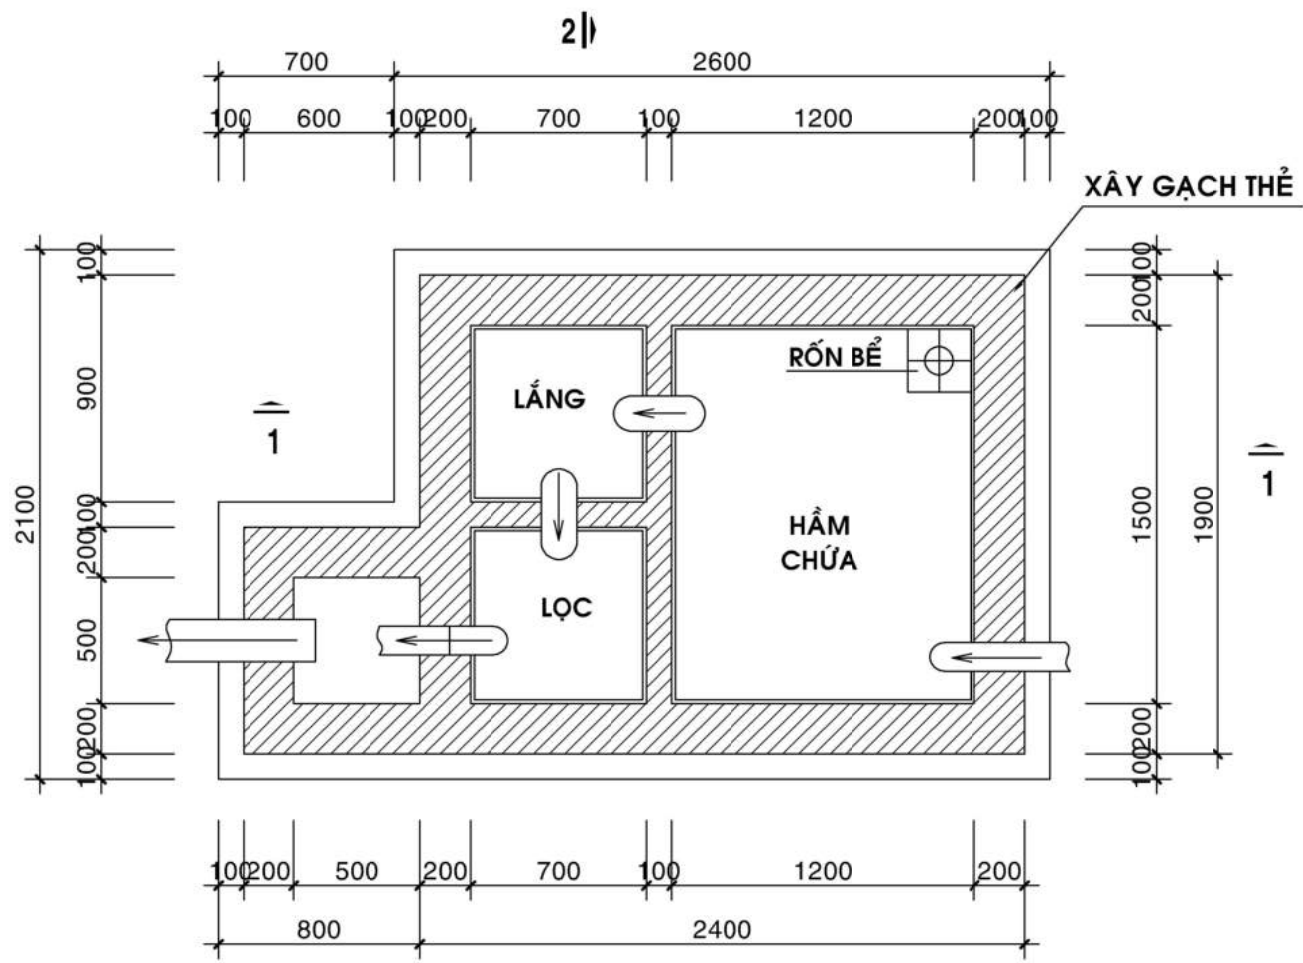

MẶT BẰNG BỂ TỰ HOẠI
TỶ LỆ 1/50