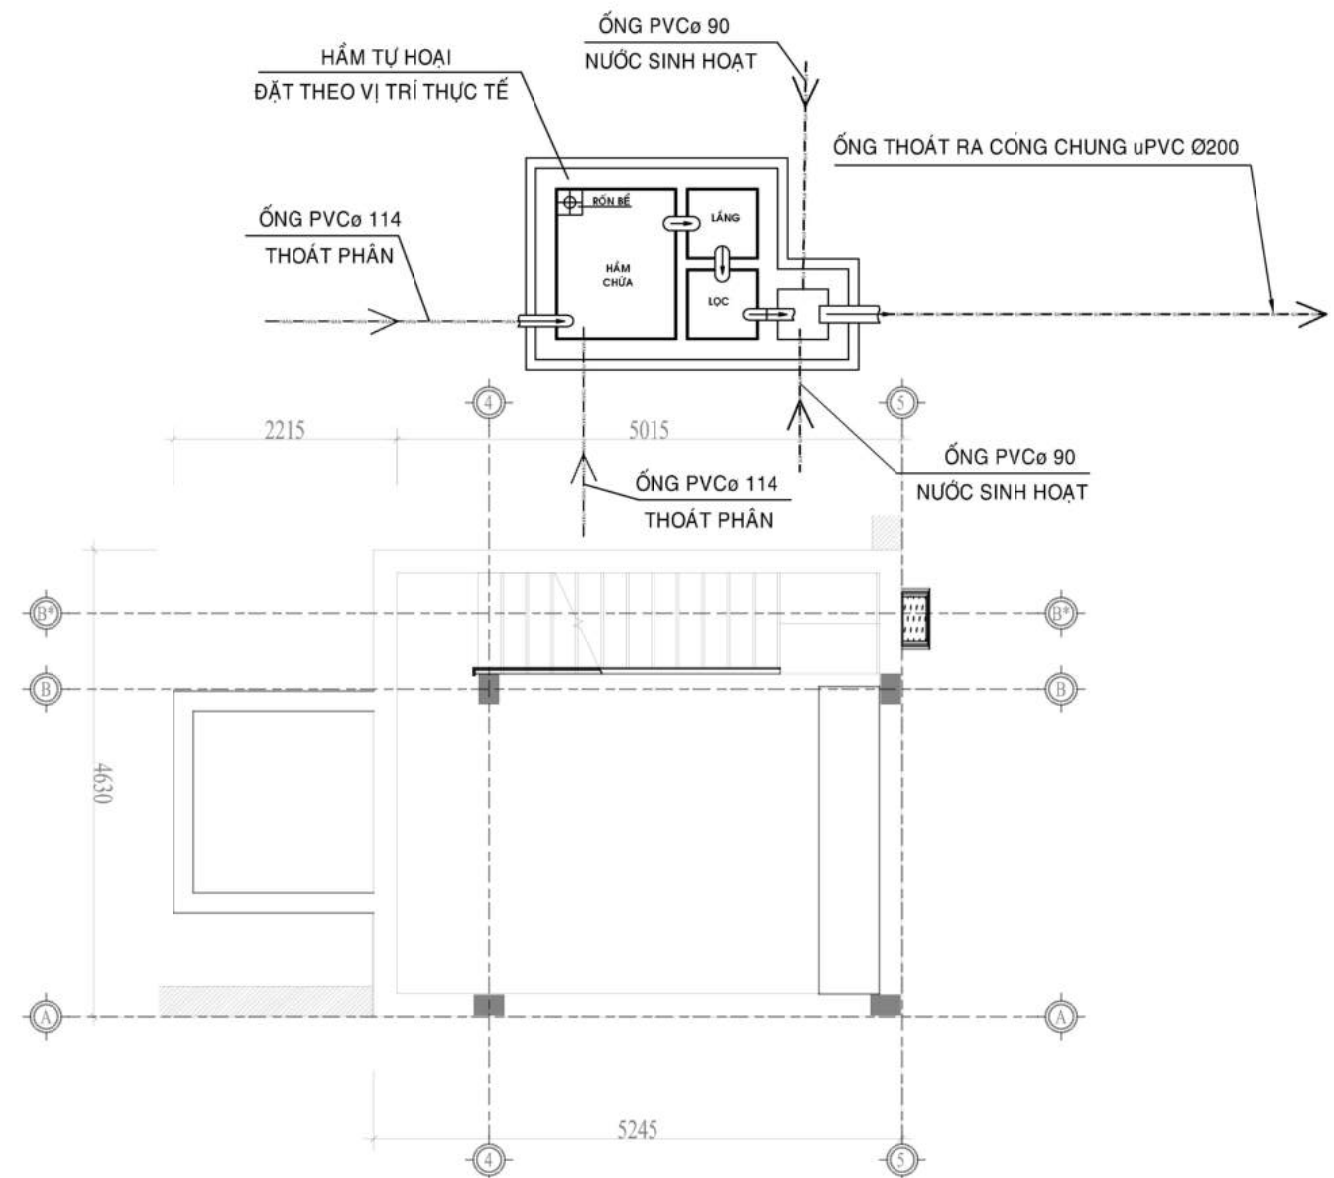

MẶT BẰNG THOÁT NƯỚC TẦNG HẦM
TỶ LỆ 1:75

  KIẾN TRÚC XINH LH: 0996 045679	CÔNG TY TNHH KIẾN TRÚC XINH Đ - T - K Đ - T - K ARCHITECTURAL DESIGN COMPANY Đ/C: 61/8 PDP, P.2, TP. BẢO LỘC, T. LÂM ĐỒNG	CHỦ TRÌ TRẦN VĂN ĐIẾP	THIẾT KẾ & VẼ TRẦN VĂN ĐIẾP	CHỦ ĐẦU TƯ ÔNG. NGUYỄN ANH QUÂN & BÀ. NGUYỄN THỊ HẠNH	CÔNG TRÌNH NHÀ Ở RIÊNG LẼ ĐÔ THỊ	GIAI ĐOẠN THỰC HIỆN: THIẾT KẾ CHI TIẾT	HOÀN THÀNH: 02/2023	
	GIÁM ĐỐC HOTLINE-ZALO: 0915 052506 WEBSITE kientrucxinhdtk.com				HẠNG MỤC BIỆT THỰ HIỆN ĐẠI	ĐỊA ĐIỂM P. LỘC PHÁT, TP. BẢO LỘC, LÂM ĐỒNG	TÊN BẢN VẼ: MB CẤP THOÁT NƯỚC HẦM	TỶ LỆ: 1/75
GHI CHÚ: PHÁT HÀNH LẦN THỨ 1							SỐ HIỆU: CTN-01