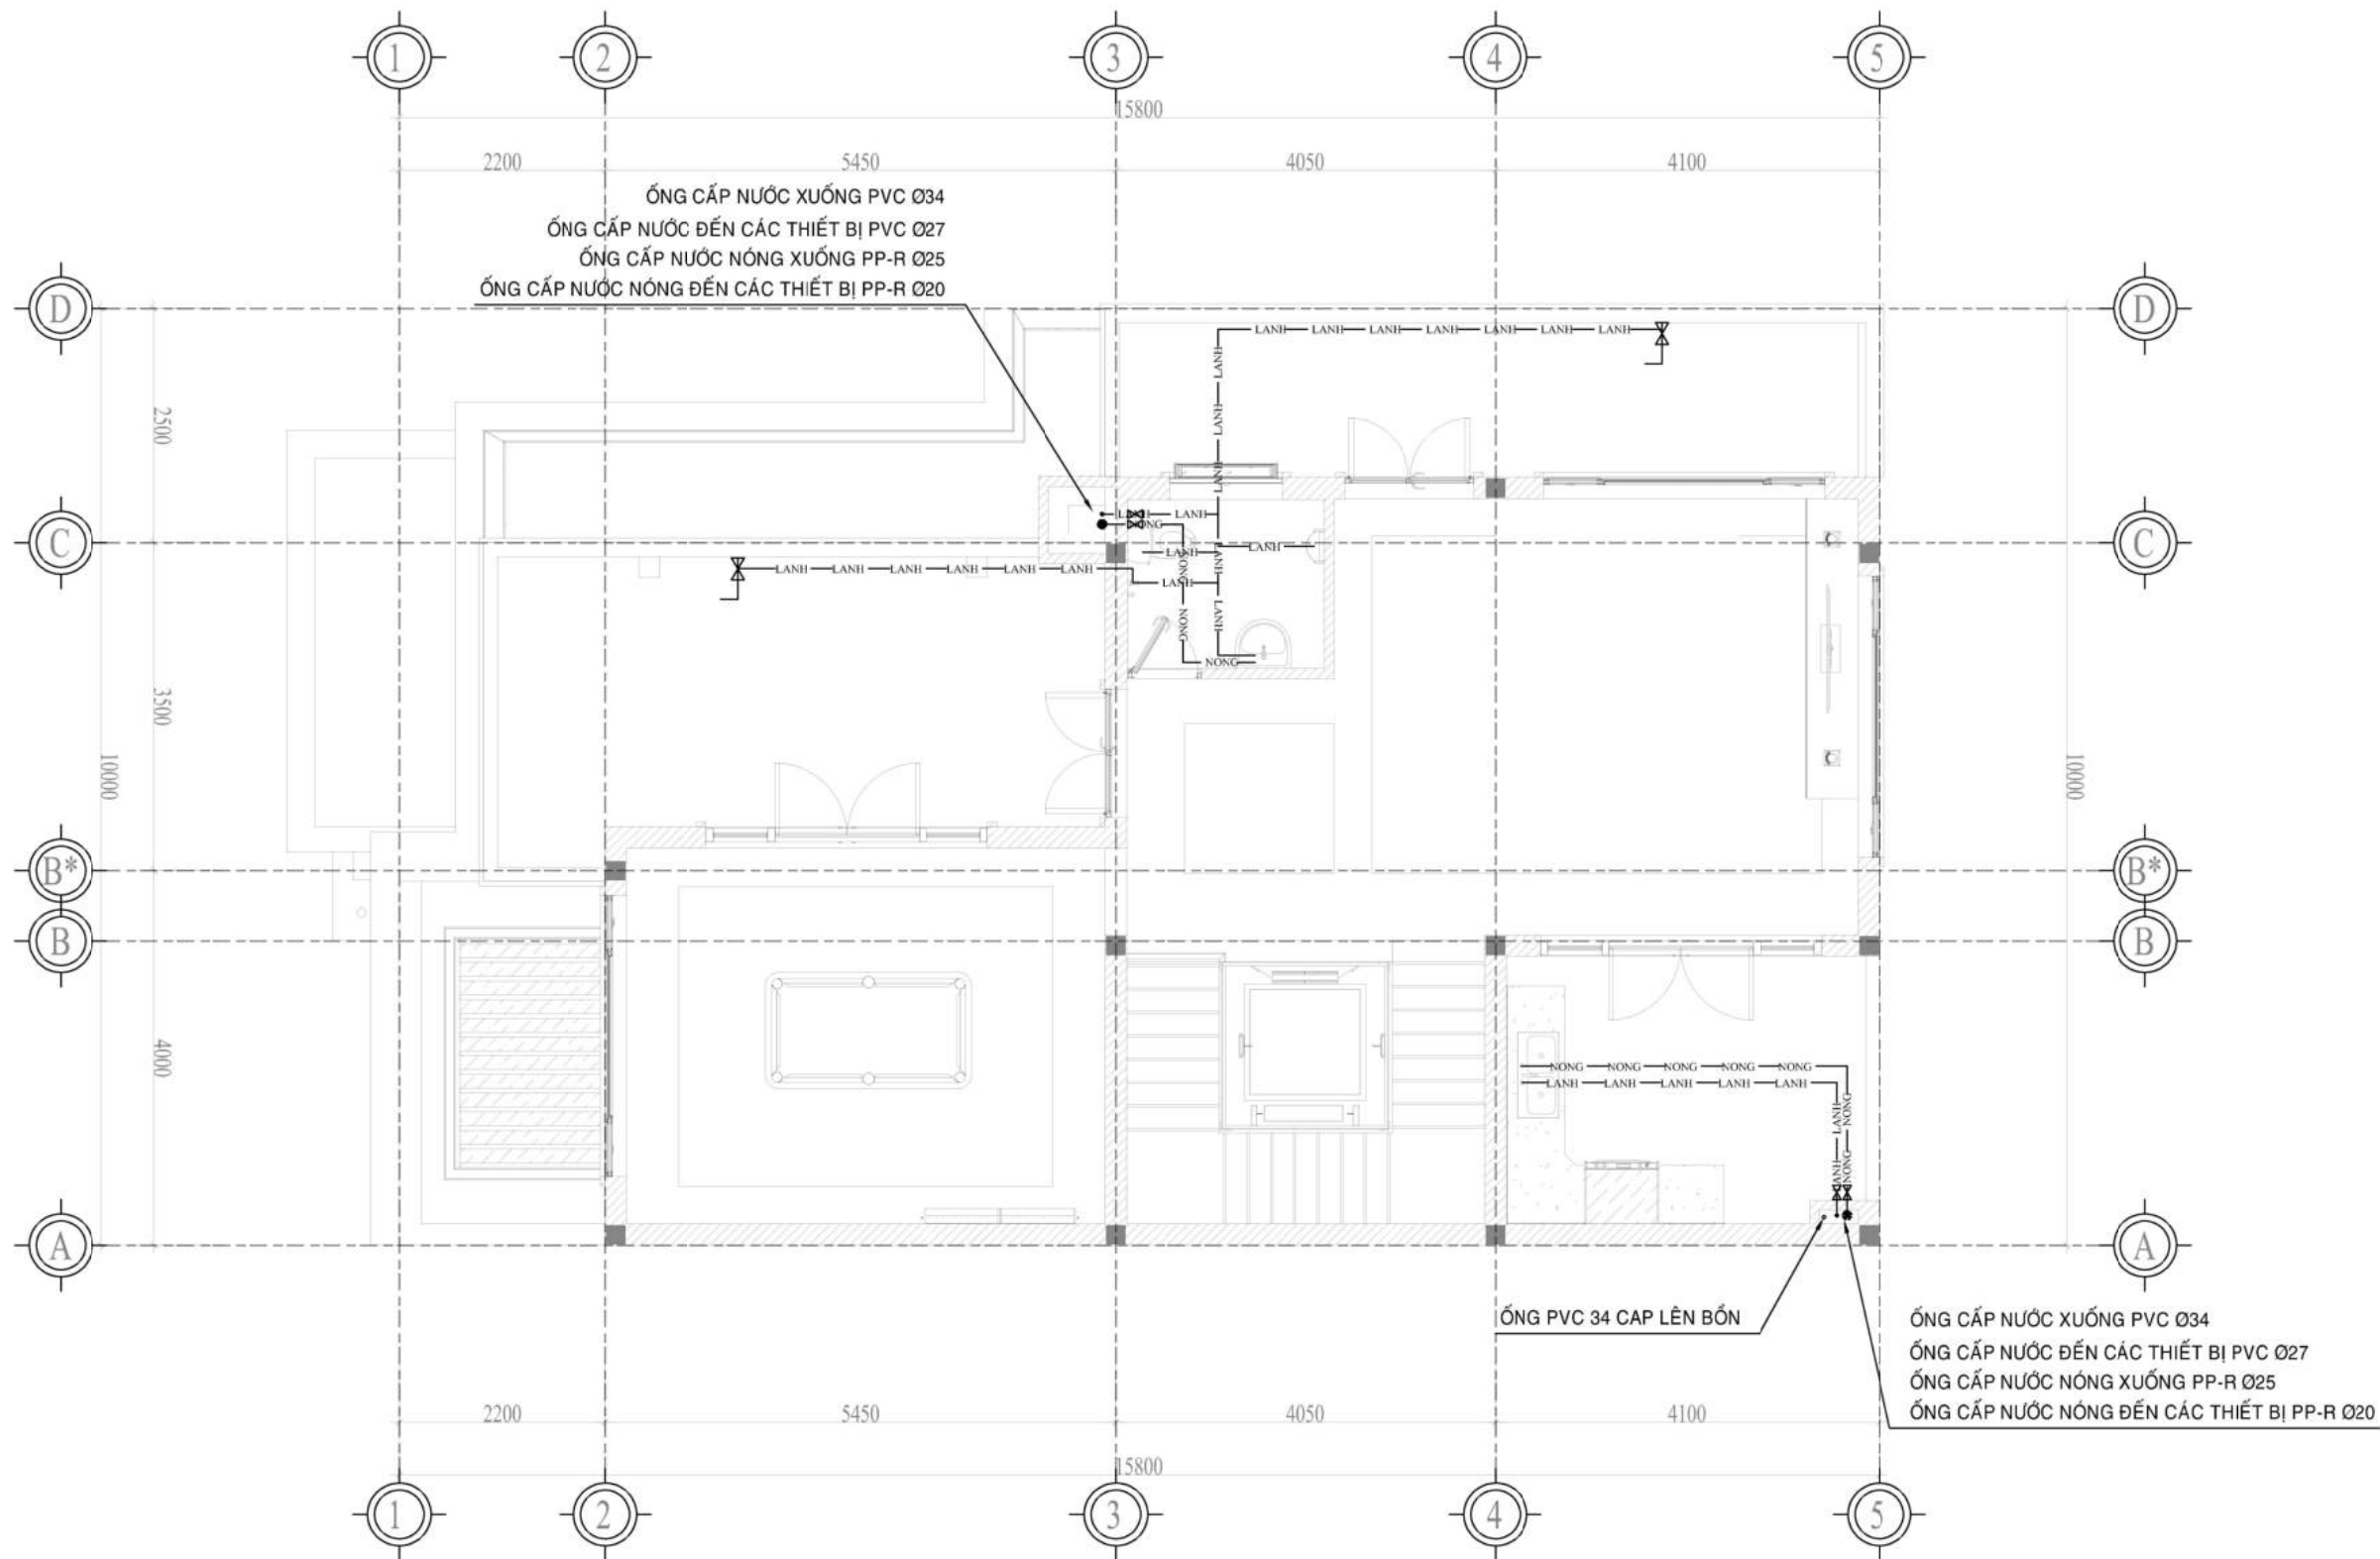

MẶT BẰNG CẤP NƯỚC TẦNG 3
TỶ LỆ 1:75

CHỦ ĐẦU TƯ
ÔNG. NGUYỄN ANH QUÂN & BÀ NGUYỄN THỊ HẠNH

ĐƠN VỊ THIẾT KẾ

CÔNG TY KIẾN TRÚC XANH Đ - T - K
Đ - T - K ARCHITECTURAL DESIGN COMPANY
ĐỊA CHỈ: 61/8 PHAN ĐÌNH PHÙNG PHƯỜNG 2, TP. BẢO LỘC, LÂM ĐỒNG
HOTLINE-ZALO : 0915052506
WEBSITE: kientrucxinhdtk.com

CÔNG TRÌNH:
BIỆT THỰ HIỆN ĐẠI

ĐỊA CHỈ:
P. LỘC PHÁT, TP. BẢO LỘC, LÂM ĐỒNG

HẠNG MỤC:
BIỆT THỰ 4 TẦNG

TÊN BẢN VẼ
MB CẤP NƯỚC TẦNG 3

CHỦ TRÍ THIẾT KẾ TRẦN VĂN ĐIỆP	
THIẾT KẾ TRẦN VĂN ĐIỆP	
KIỂM TRA TRẦN VĂN ĐIỆP	

BẢO LỘC, NGÀY THÁNG 02 NĂM 2023

TỶ LỆ	1:75
HOÀN THÀNH	02/2023
BẢN VẼ SỐ	CN-05

GHI CHÚ:
- GIAI ĐOẠN THỰC HIỆN: THIẾT KẾ KT
- LẦN PHÁT HÀNH: LẦN THỨ 1
- GÓI THIẾT KẾ: THÔNG DỤNG +
- KÍCH THƯỚC BẢN VẼ NÀY LÀ KÍCH THƯỚC HOÀN THIỆN
- KHI THI CÔNG BẮM SÁT, ĐỐI CHIẾU NHỮNG BẢN VẼ LIÊN QUAN