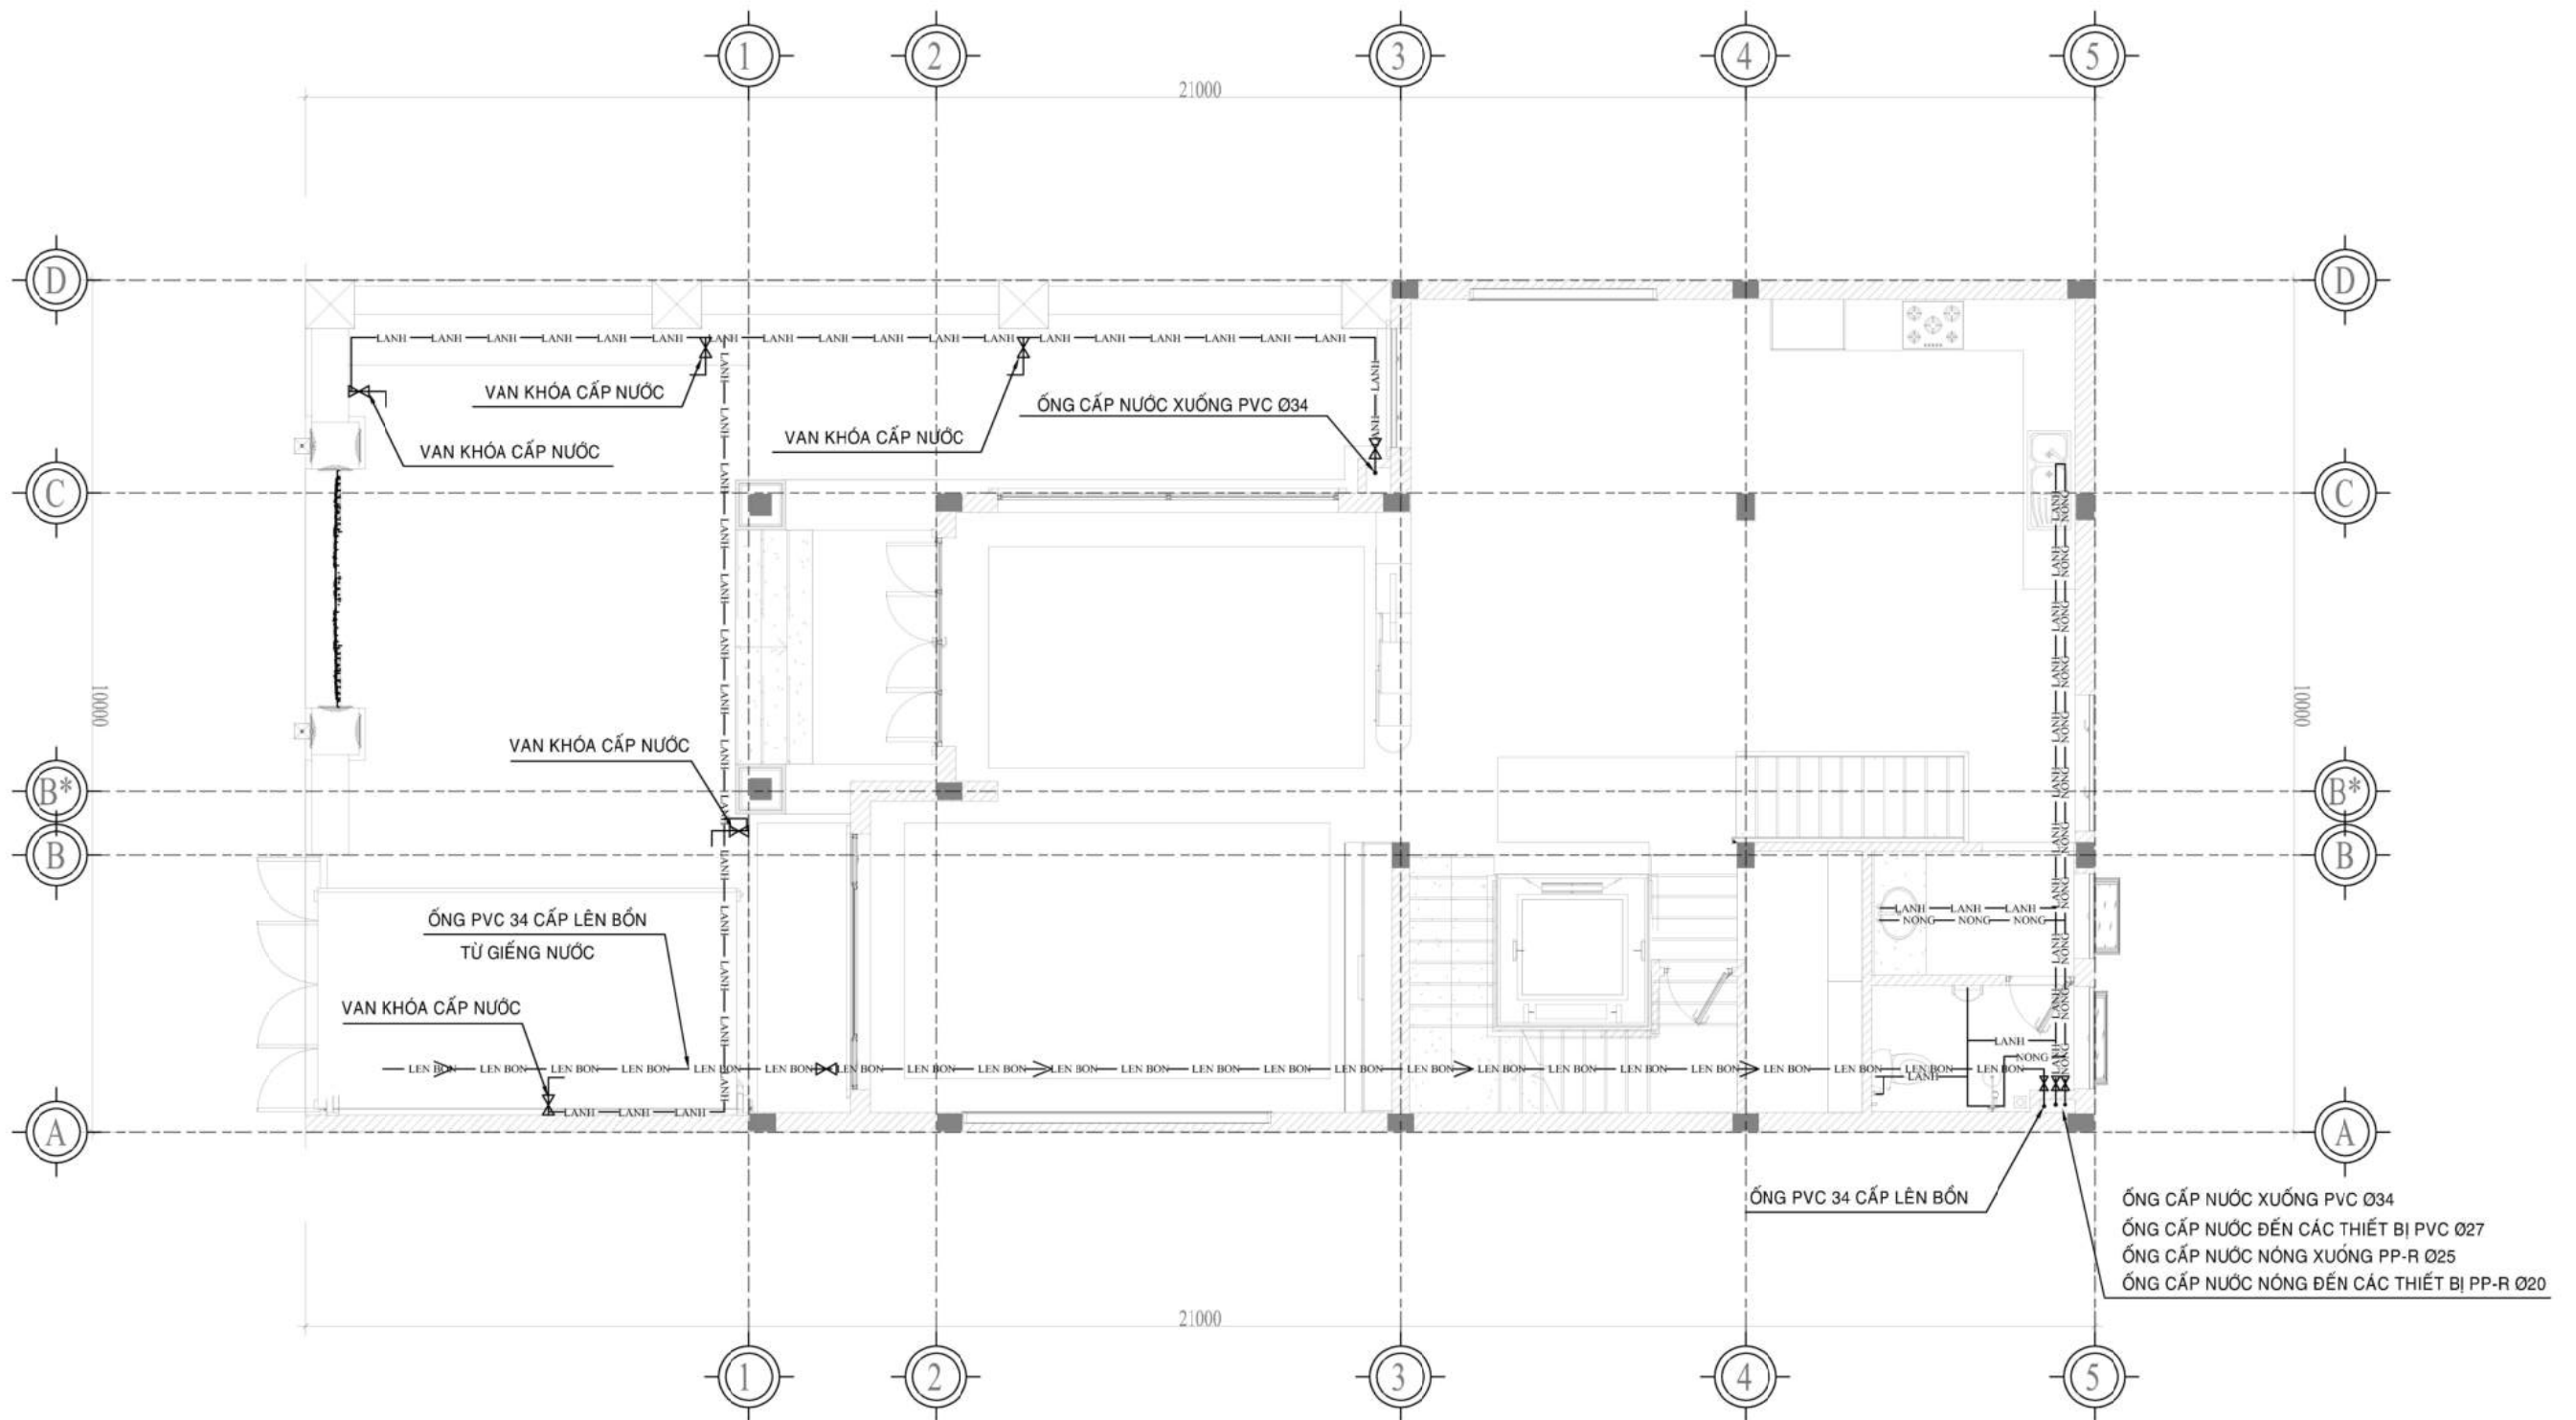

MẶT BẰNG CẤP NƯỚC TẦNG TRỆT

TỶ LỆ 1:75

  ĐTK KIẾN TRÚC XINH LH: 0996 045679	CÔNG TY TNHH KIẾN TRÚC XINH Đ - T - K Đ - T - K ARCHITECTURAL DESIGN COMPANY Đ/C: 61/8 PDP, P.2, TP. BẢO LỘC, T. LÂM ĐỒNG	CHỦ TRÌ TRẦN VĂN ĐIẾP	THIẾT KẾ & VẼ TRẦN VĂN ĐIẾP	CHỦ ĐẦU TƯ ÔNG. NGUYỄN ANH QUÂN & BÀ. NGUYỄN THỊ HẠNH	CÔNG TRÌNH NHÀ Ở RIÊNG LÊ ĐỒ THỊ	GIAI ĐOẠN THỰC HIỆN: THIẾT KẾ CHI TIẾT	HOÀN THÀNH: 02/2023
	GIÁM ĐỐC HOTLINE-ZALO: 0915 052506 WEBSITE kientrucxinhdtk.com		HẠNG MỤC BIỆT THỰ HIỆN ĐẠI	ĐỊA ĐIỂM P. LỘC PHÁT, TP. BẢO LỘC, LÂM ĐỒNG	TÊN BẢN VẼ: MB. CẤP NƯỚC TẦNG TRỆT	TỶ LỆ: SÓ HIỆU: CN-02	
GHI CHÚ: PHÁT HÀNH LẦN THỨ 1