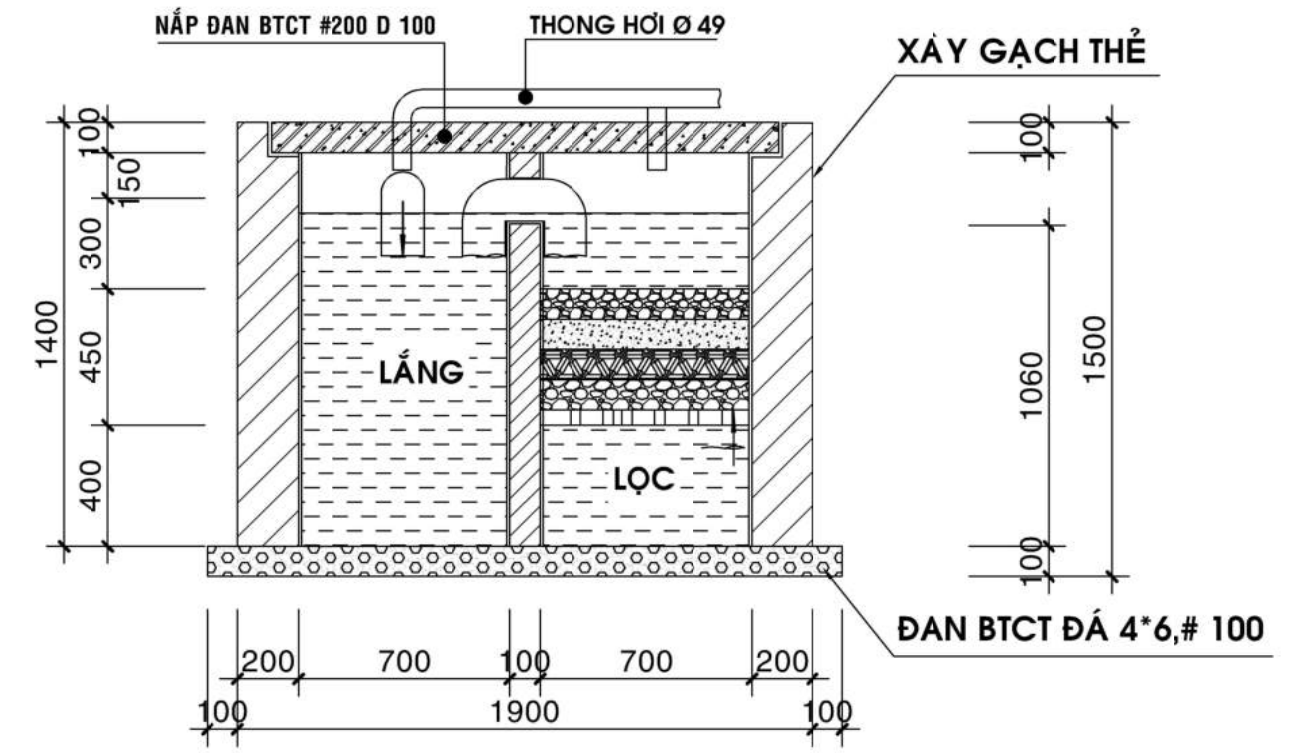

CÔNG TRÌNH:
BIỆT THỰ HIỆN ĐẠI

ĐỊA CHỈ:
P. LỘC PHÁT, TP. BẢO LỘC, LÂM ĐỒNG

HẠNG MỤC:
BIỆT THỰ 4 TẦNG

TÊN BẢN VẼ
MB THOÁT NƯỚC MÁI

CHỦ TRÌ THIẾT KẾ TRẦN VĂN ĐIỆP	
THIẾT KẾ TRẦN VĂN ĐIỆP	
KIỂM TRA TRẦN VĂN ĐIỆP	
TRẦN VĂN ĐIỆP	

MẶT CẮT 1-1

MẶT BẰNG BỂ TỰ HOẠI
TỶ LỆ 1/50

CHI TIẾT HỐ GA
TỶ LỆ 1/50

MẶT CẮT 2-2

TỶ LỆ 1/50

 GIÁM ĐỐC	CÔNG TY TNHH KIẾN TRÚC XINH Đ - T - K Đ - T - K ARCHITECTURAL DESIGN COMPANY Đ/C: 61/8 PDP, P.2, TP. BẢO LỘC, T. LÂM ĐỒNG	CHỦ TRÌ TRẦN VĂN ĐIẾP	THIẾT KẾ & VẼ TRẦN VĂN ĐIẾP	CHỦ ĐẦU TƯ ÔNG. NGUYỄN ANH QUÂN & BÀ. NGUYỄN THỊ HẠNH	CÔNG TRÌNH NHÀ Ở RIÊNG LÊ ĐỒ THỊ	GIAI ĐOẠN THỰC HIỆN: THIẾT KẾ CHI TIẾT	HOÀN THÀNH: 02/2023
	HOTLINE-ZALO: 0915 052506 WEBSITE kientrucxinhdtk.com		GHI CHÚ: PHÁT HÀNH LẦN THỨ 1	HẠNG MỤC BIỆT THỰ HIỆN ĐẠI	TÊN BẢN VẼ: CHI TIẾT HẦM TỰ HOẠI	TỶ LỆ: 1/50	
	ĐỊA ĐIỂM P.LỘC PHÁT, TP. BẢO LỘC, LÂM ĐỒNG			SỐ HIỆU: TN-07			