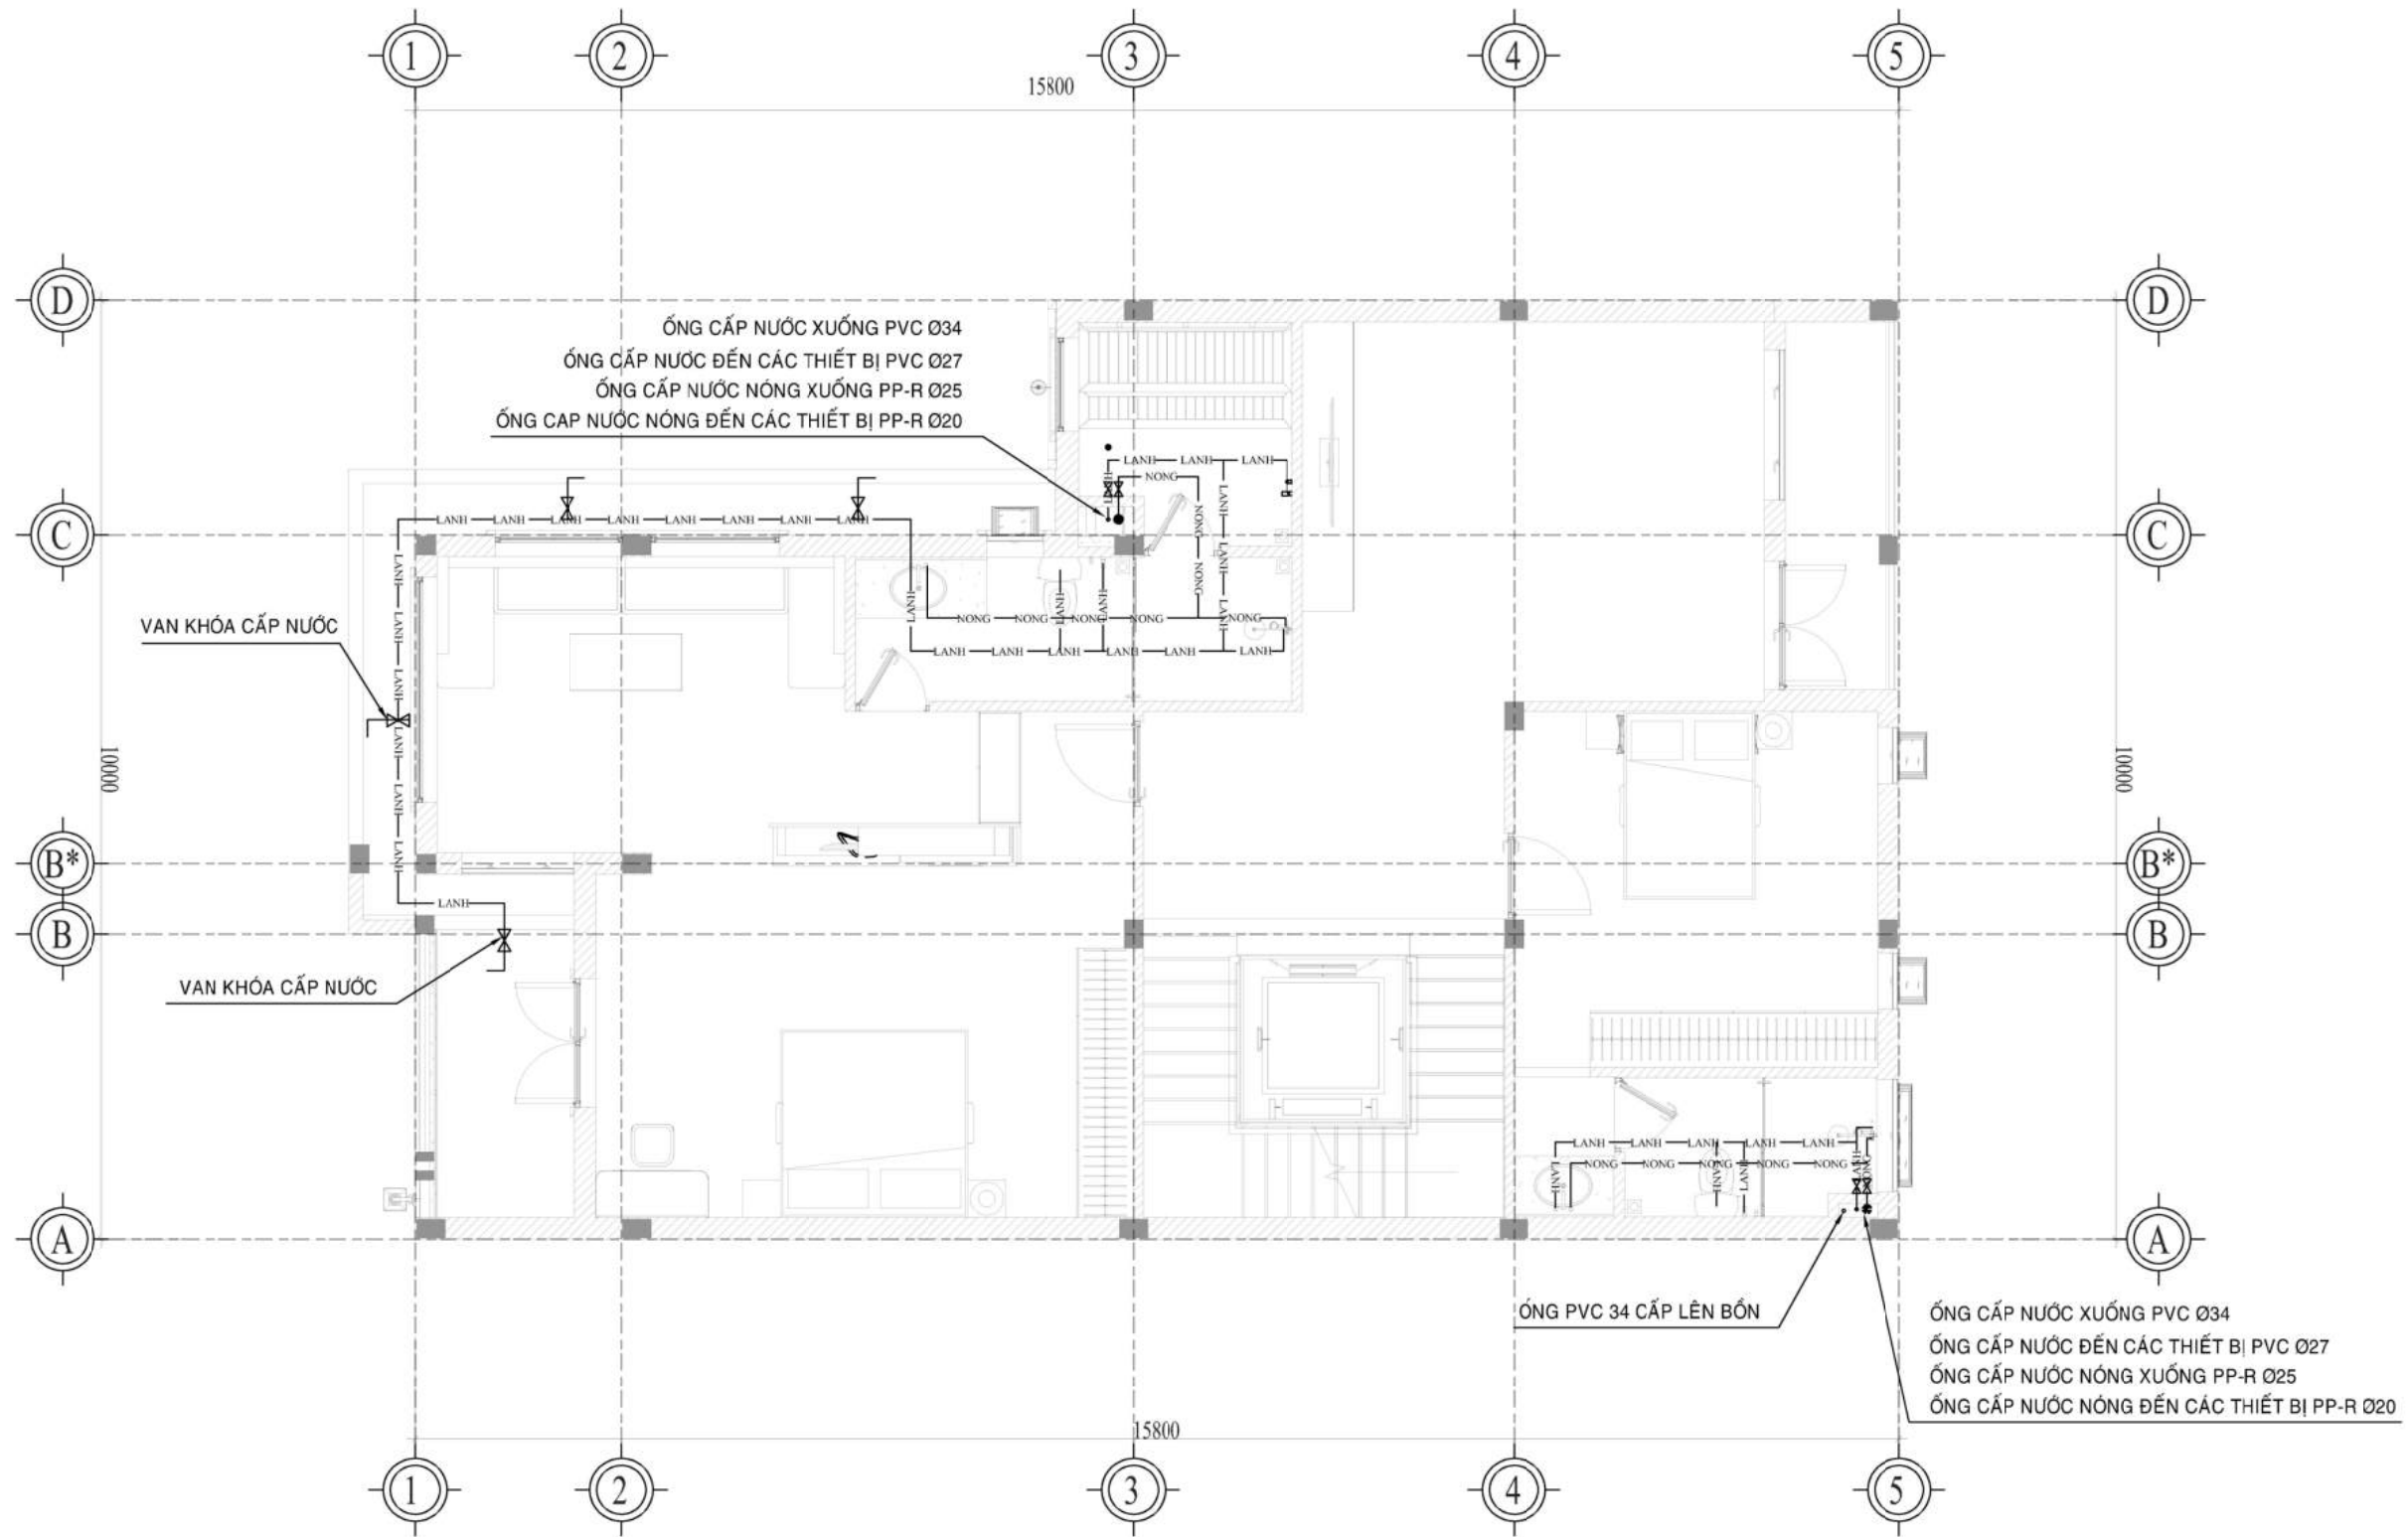

MẶT BẰNG CẤP NƯỚC TẦNG 1
TỶ LỆ 1:75

CHỦ ĐẦU TƯ
ÔNG. NGUYỄN ANH QUÂN
& BÀ NGUYỄN THỊ HẠNH

ĐƠN VỊ THIẾT KẾ

CÔNG TY KIẾN TRÚC XINH
Đ - T - K

Đ - T - K ARCHITECTURAL DESIGN COMPANY

ĐỊA CHỈ: 61/8 PHAN ĐÌNH PHÙNG
PHƯỜNG 2, TP. BẢO LỘC, LÂM ĐỒNG

HOTLINE-ZALO :
0915052506

WEBSITE:
kientrucxinhdtk.com

CÔNG TRÌNH:

BIỆT THỰ HIỆN ĐẠI

ĐỊA CHỈ:

P. LỘC PHÁT, TP. BẢO LỘC, LÂM ĐỒNG

HẠNG MỤC:

BIỆT THỰ 4 TẦNG

TÊN BẢN VẼ

MB CẤP NƯỚC TẦNG 1

CHỦ TRÌ THIẾT KẾ

TRẦN VĂN ĐIỆP

THIẾT KẾ

TRẦN VĂN ĐIỆP

KIỂM TRA

TRẦN VĂN ĐIỆP

BẢO LỘC, NGÀY THÁNG 02 NĂM 2023

TỶ LỆ 1:75

HOÀN THÀNH 02/2023

BẢN VẼ SỐ CN-03

GHI CHÚ:

- GIAI ĐOẠN THỰC HIỆN: THIẾT KẾ KT
- LẦN PHÁT HÀNH: LẦN THỨ 1
- GÓI THIẾT KẾ: THÔNG DỤNG +
- KÍCH THƯỚC BẢN VẼ NÀY LÀ KÍCH THƯỚC HOÀN THIỆN
- KHI THI CÔNG BẮM SÁT, ĐỐI CHIẾU NHỮNG BẢN VẼ LIÊN QUAN