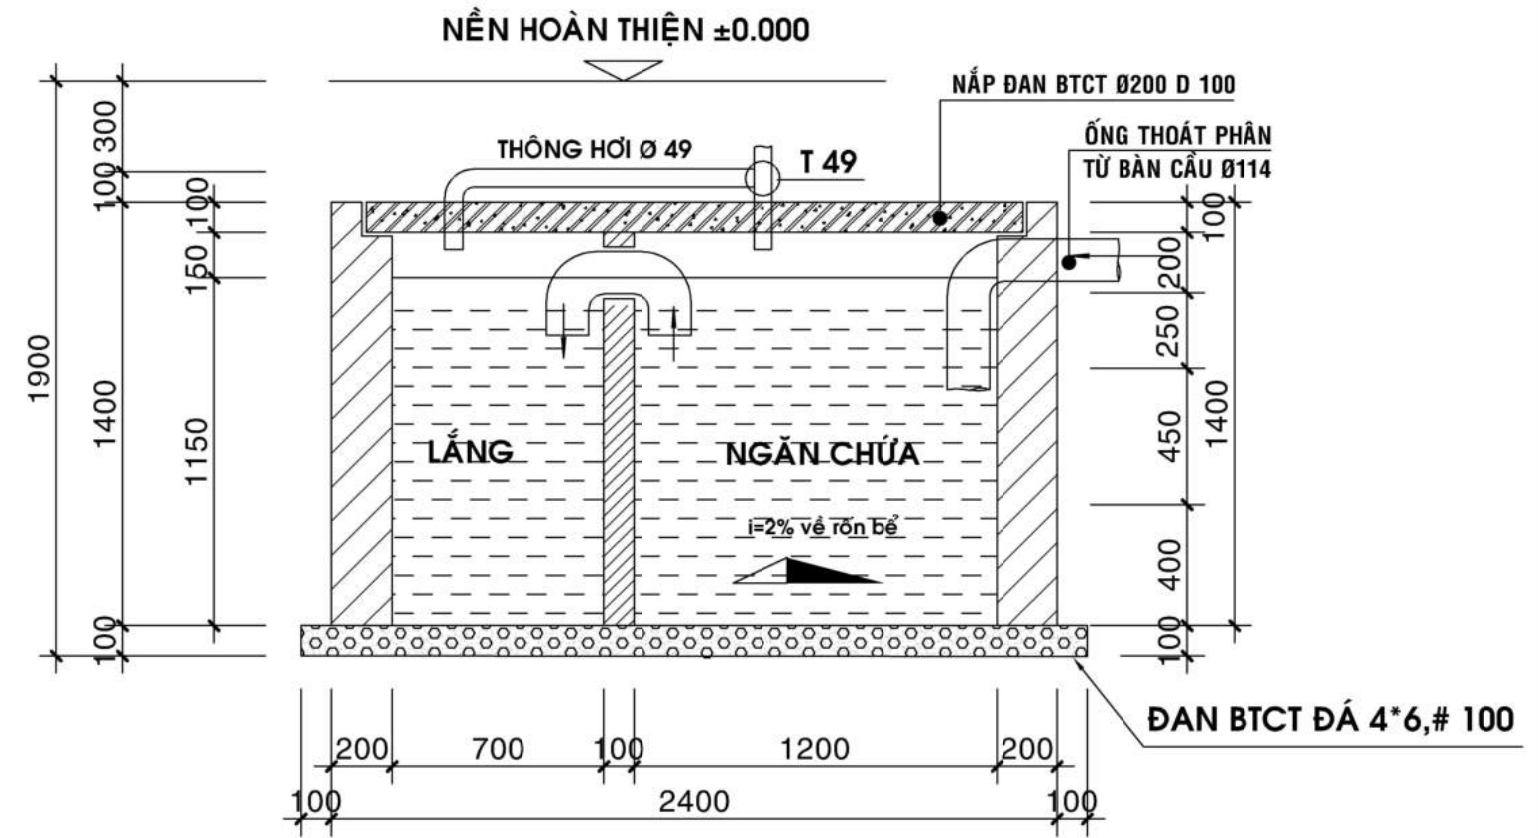

MẶT CẮT 1-1

TỶ LỆ 1/50

  GIÁM ĐỐC	CÔNG TY TNHH KIẾN TRÚC XINH Đ - T - K Đ - T - K ARCHITECTURAL DESIGN COMPANY Đ/C: 61/8 PDP, P.2, TP. BẢO LỘC, T. LÂM ĐỒNG	CHỦ TRÌ TRẦN VĂN ĐIẾP	THIẾT KẾ & VẼ TRẦN VĂN ĐIẾP	CHỦ ĐẦU TƯ ÔNG. NGUYỄN ANH QUÂN & BÀ. NGUYỄN THỊ HẠNH	CÔNG TRÌNH NHÀ Ở RIÊNG LÊ ĐỒ THỊ	GIAI ĐOẠN THỰC HIỆN: THIẾT KẾ CHI TIẾT	HOÀN THÀNH: 02/2023
	HOTLINE-ZALO: 0915 052506 WEBSITE kientrucxinhdtk.com		GHI CHÚ: PHÁT HÀNH LẦN THỨ 1	HẠNG MỤC BIỆT THỰ HIỆN ĐẠI	TÊN BẢN VẼ: CHI TIẾT HẦM TỰ HOẠI	TỶ LỆ: 1/50	
	ĐỊA ĐIỂM P.LỘC PHÁT, TP. BẢO LỘC, LÂM ĐỒNG			SỐ HIỆU: TN-07