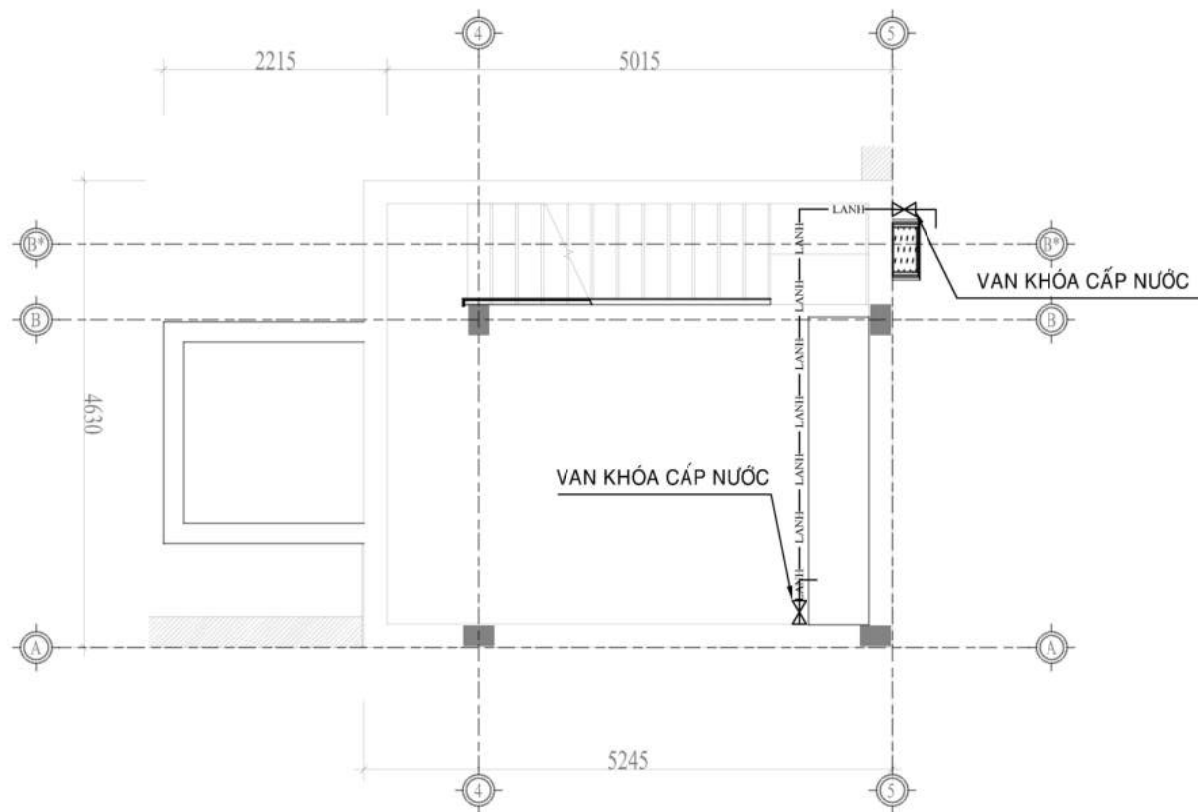

MẶT BẰNG CẤP NƯỚC TẦNG HẦM
TỶ LỆ 1:75