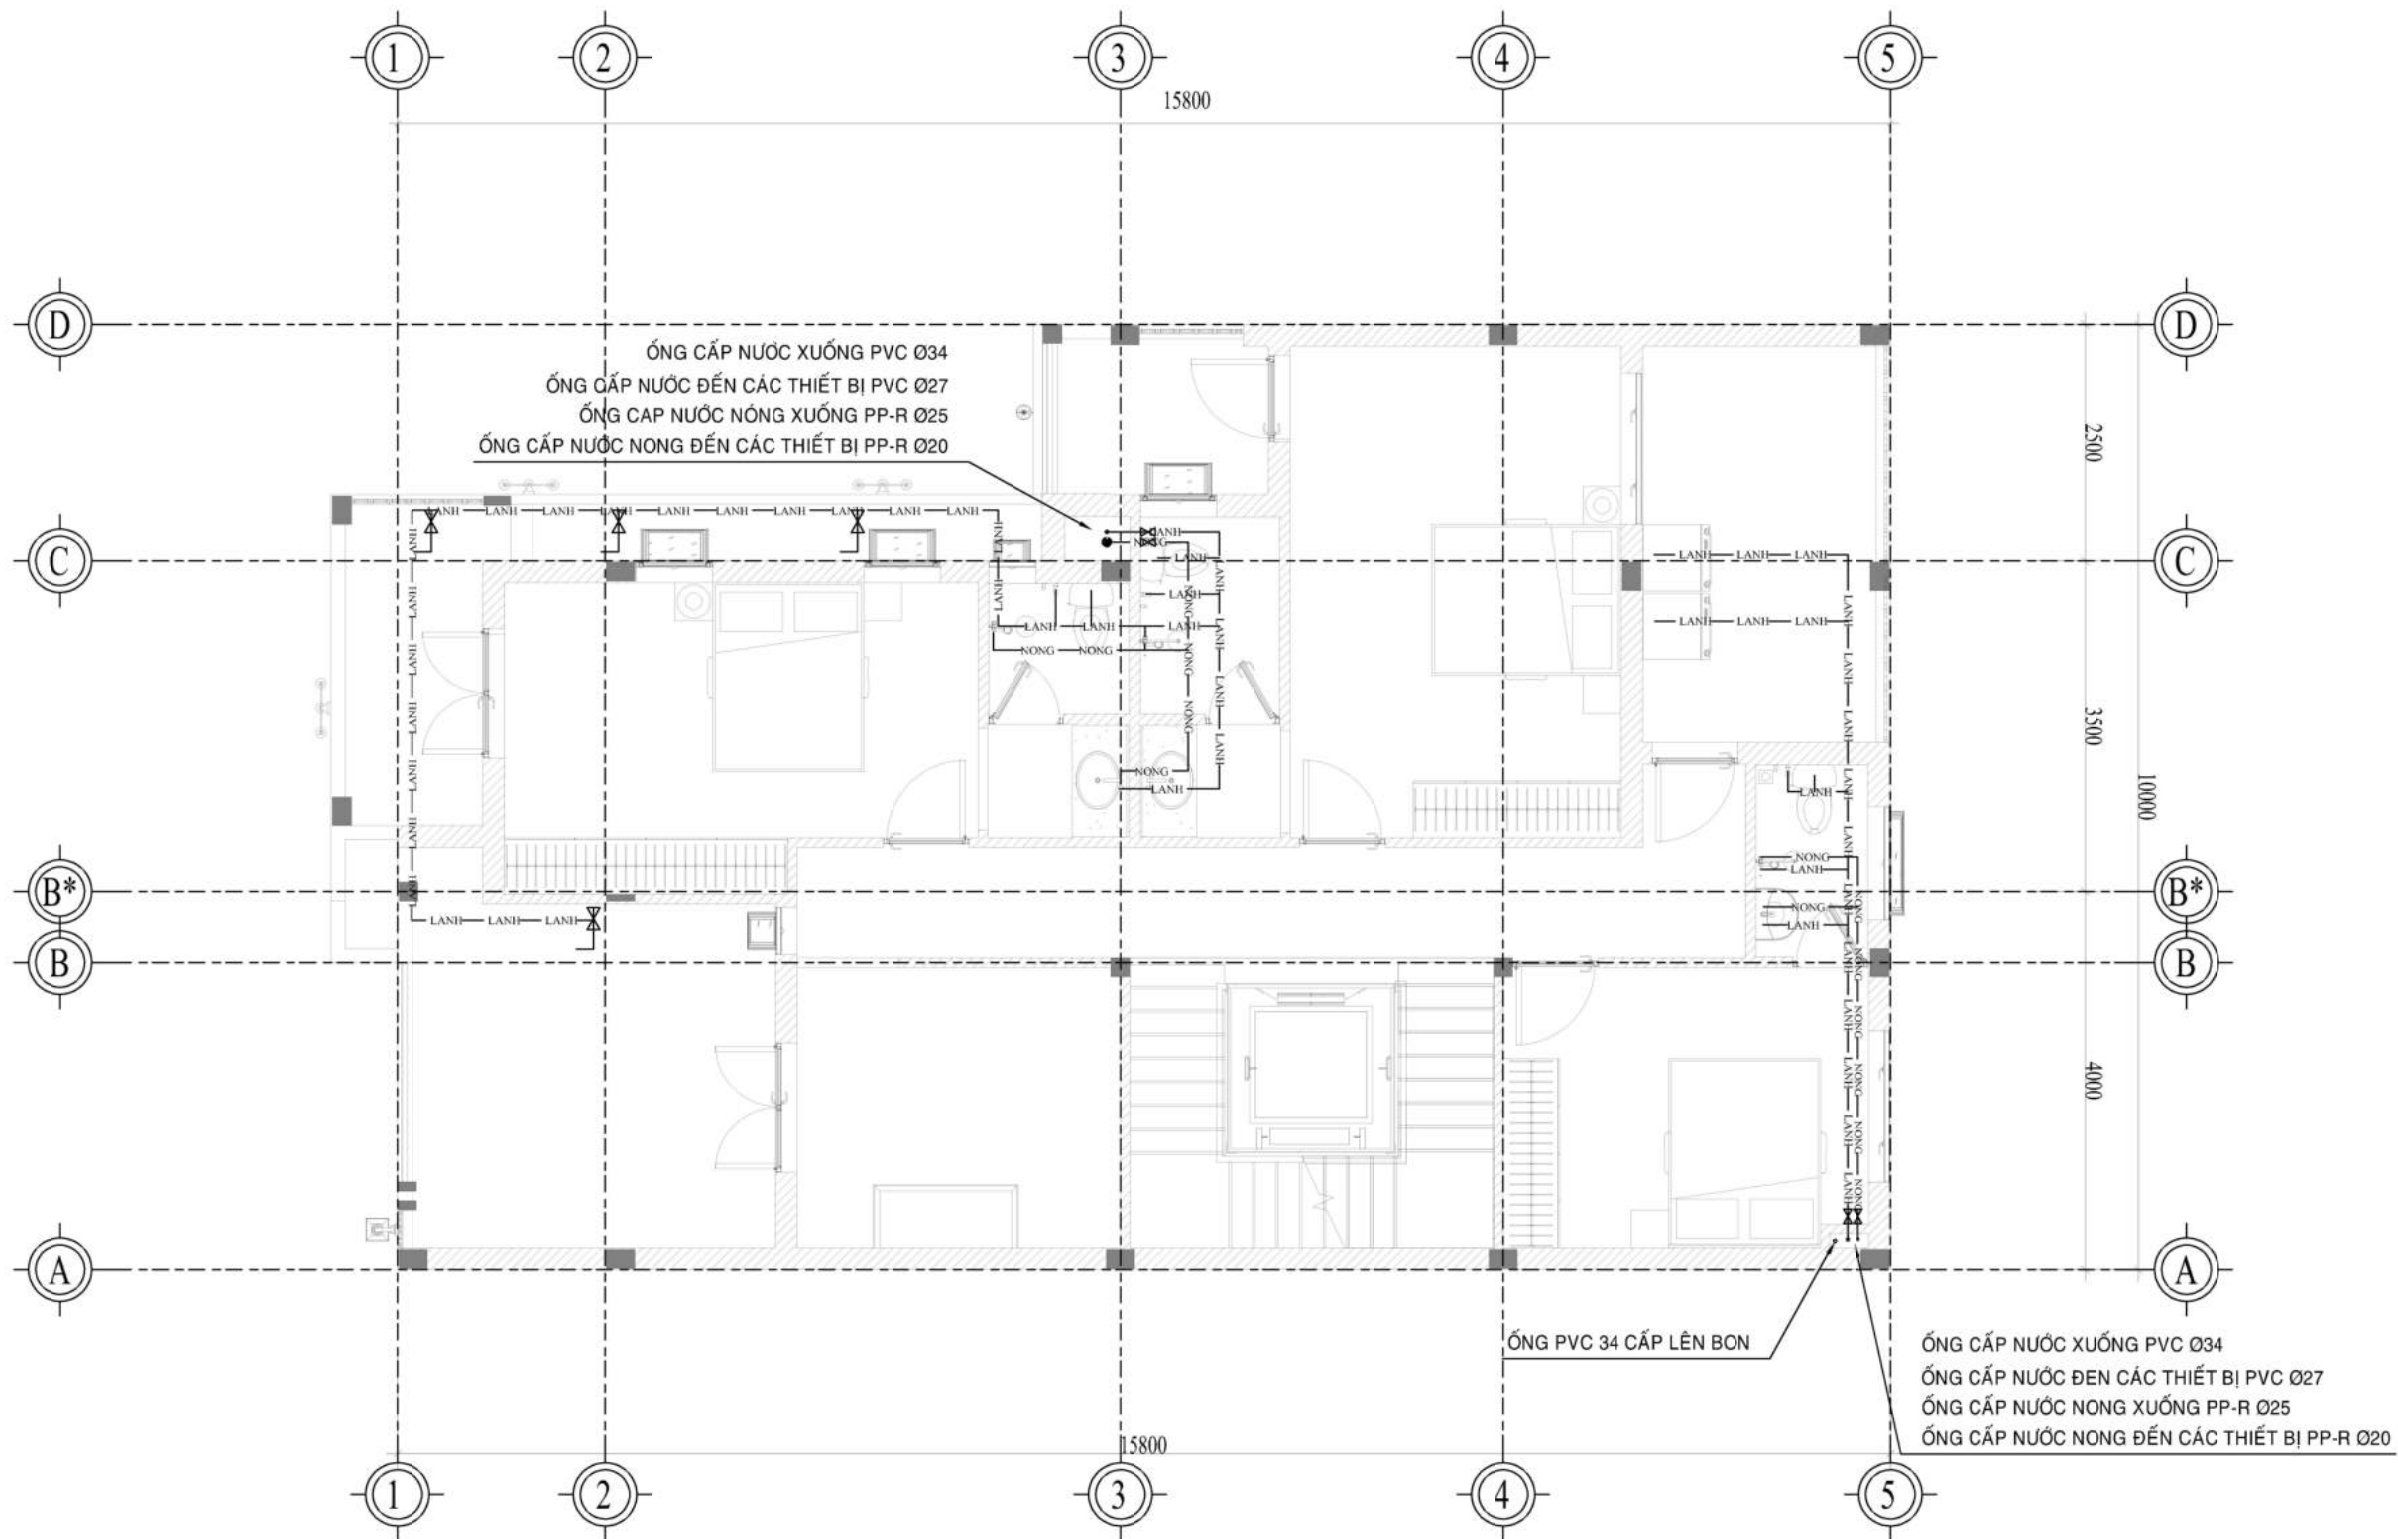

MẶT BẰNG CẤP NƯỚC TẦNG 2
TỶ LỆ 1:75

CHỦ ĐẦU TƯ
ÔNG. NGUYỄN ANH QUÂN
& BÀ NGUYỄN THỊ HẠNH

ĐƠN VỊ THIẾT KẾ

CÔNG TY KIẾN TRÚC XANH
Đ - T - K
 Đ - T - K ARCHITECTURAL DESIGN COMPANY
 ĐỊA CHỈ: 61/8 PHAN ĐÌNH PHÙNG
 PHƯỜNG 2, TP. BẢO LỘC, LÂM ĐỒNG