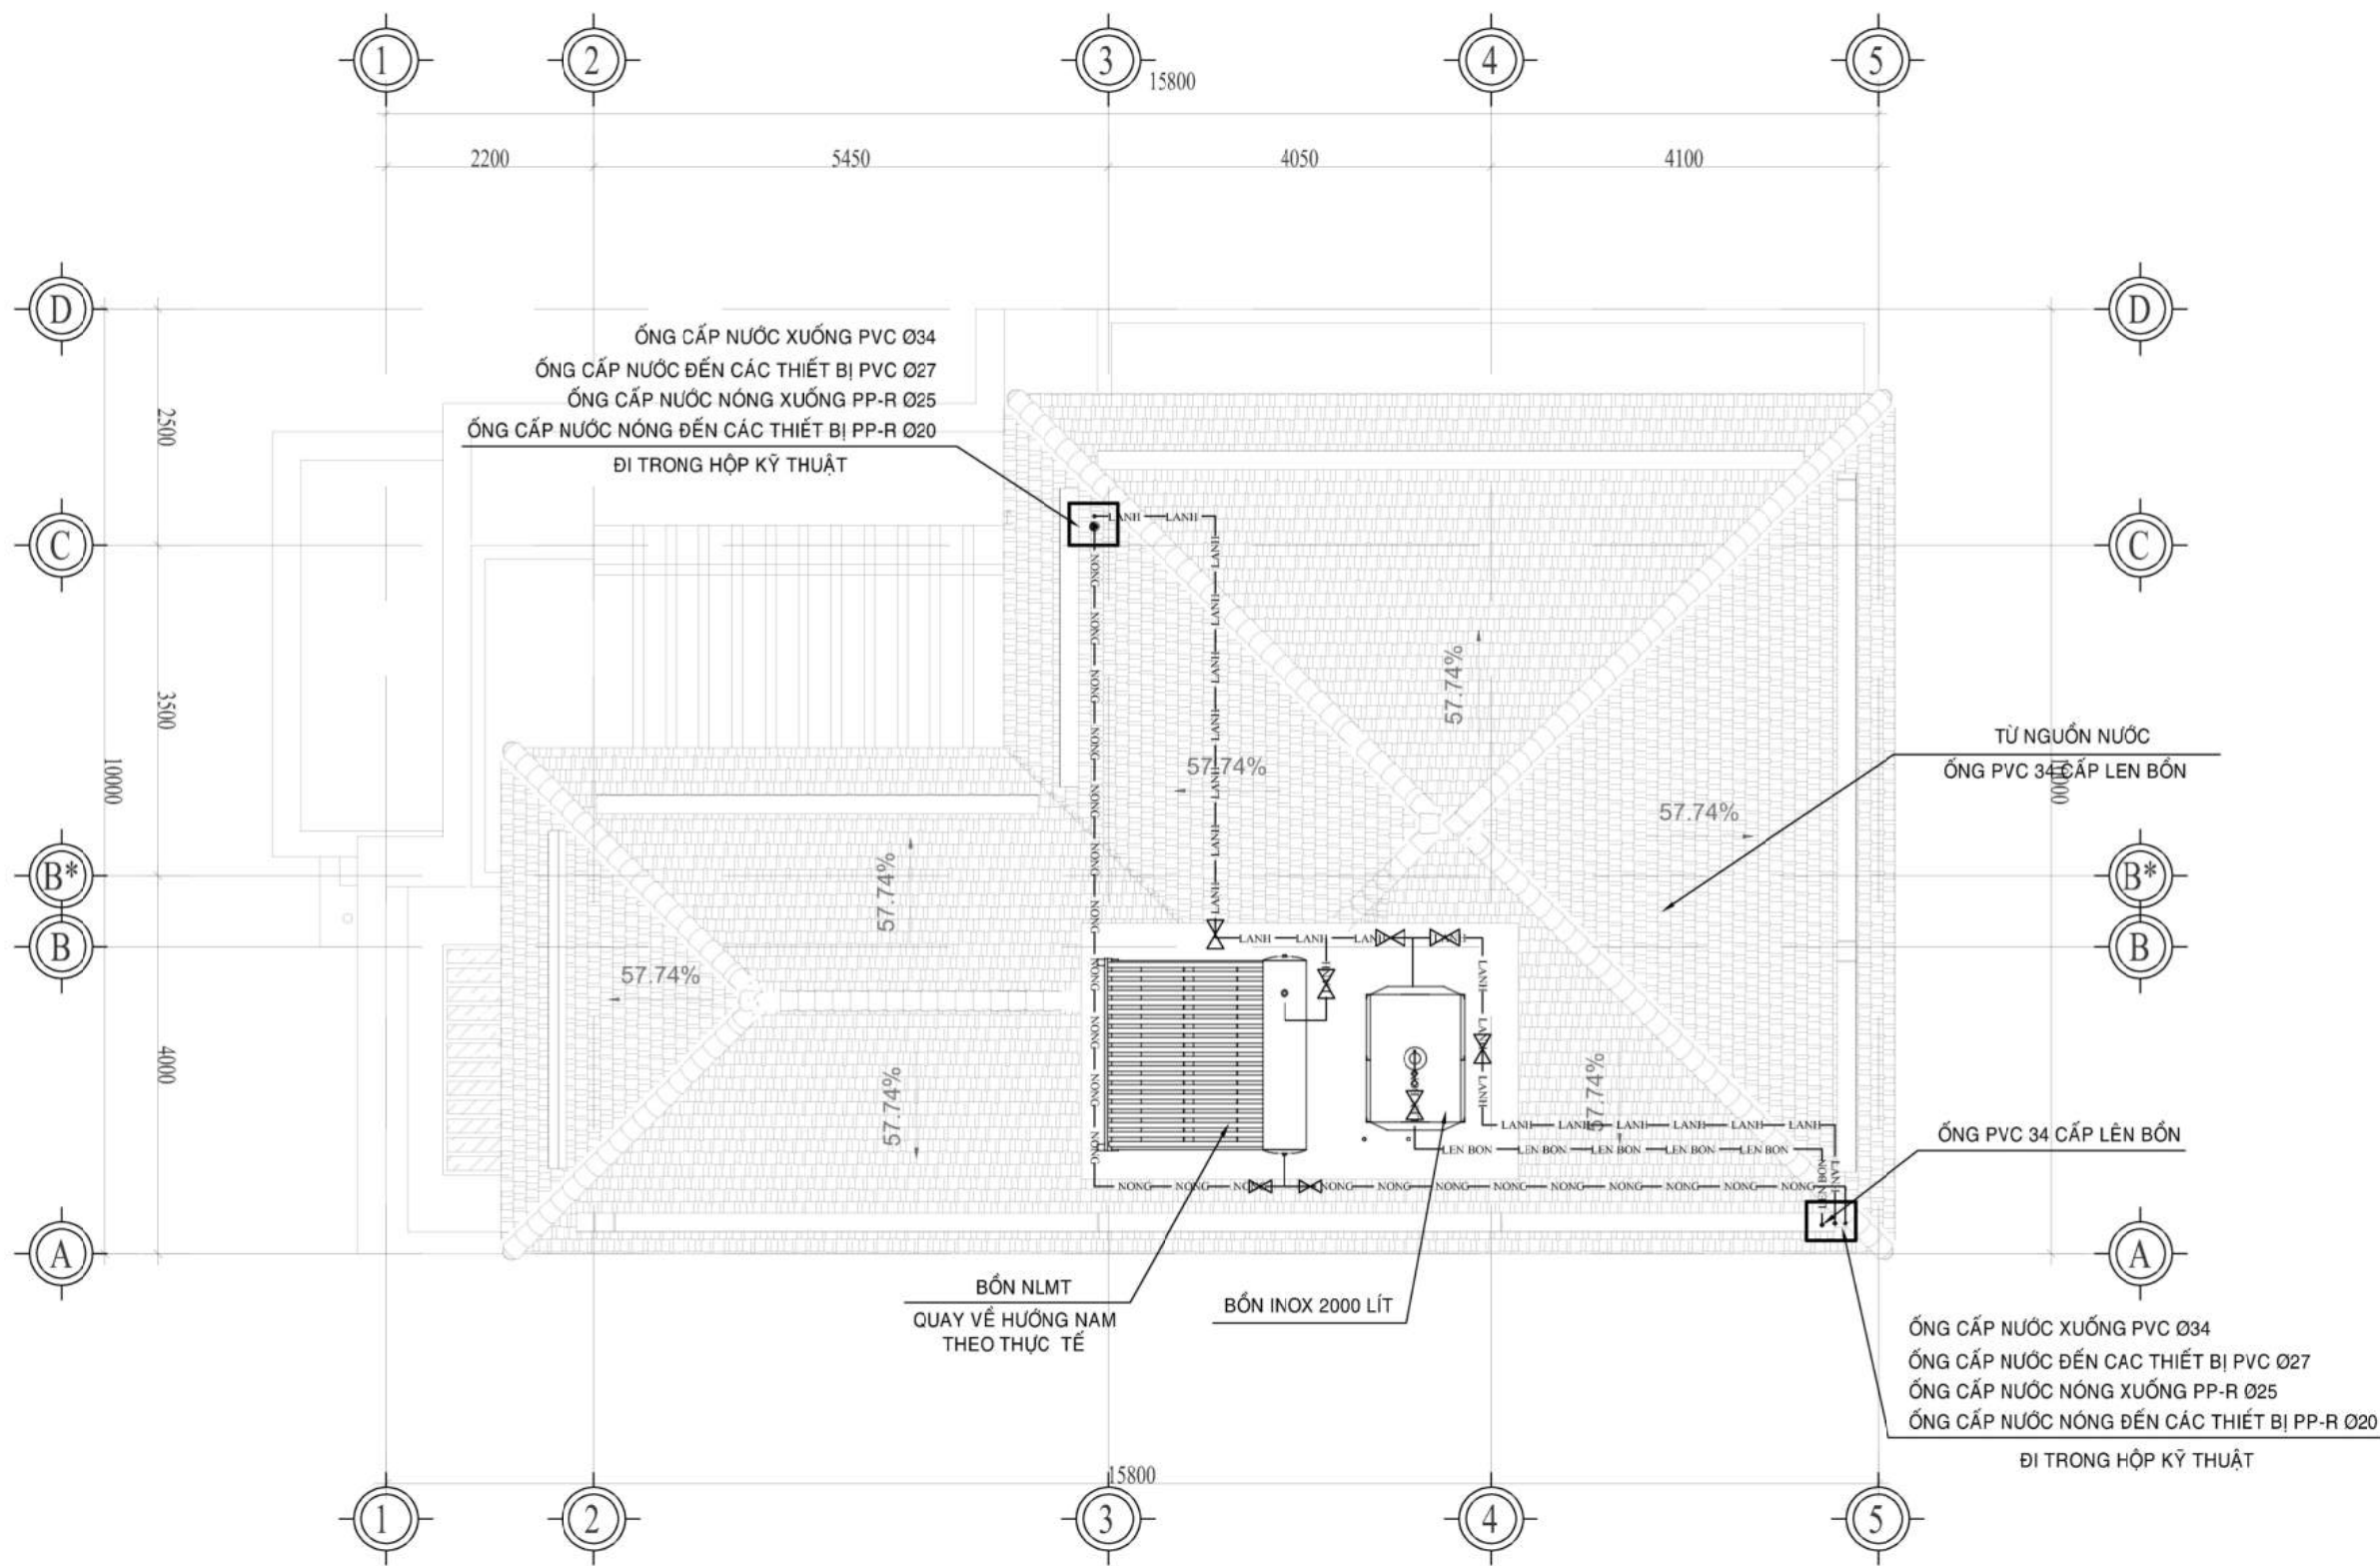

MẶT BẰNG CẤP NƯỚC MÁI
TỶ LỆ 1:75

CHỦ ĐẦU TƯ
ÔNG. NGUYỄN ANH QUÂN & BÀ NGUYỄN THỊ HẠNH

ĐƠN VỊ THIẾT KẾ

CÔNG TY KIẾN TRÚC XANH Đ - T - K
Đ - T - K ARCHITECTURAL DESIGN COMPANY
ĐỊA CHỈ: 61/8 PHAN ĐÌNH PHÙNG PHƯỜNG 2, TP. BẢO LỘC, LÂM ĐỒNG
HOTLINE-ZALO : 0915052506
WEBSITE: kientrucxinhdtk.com

CÔNG TRÌNH:
BIỆT THỰ HIỆN ĐẠI

ĐỊA CHỈ:
P. LỘC PHÁT, TP. BẢO LỘC, LÂM ĐỒNG

HẠNG MỤC:
BIỆT THỰ 4 TẦNG

TÊN BẢN VẼ
MB CẤP NƯỚC LÊN BỒN

CHỦ TRÌ THIẾT KẾ	
TRẦN VĂN ĐIỆP	
THIẾT KẾ	
TRẦN VĂN ĐIỆP	
KIỂM TRA	
TRẦN VĂN ĐIỆP	

BẢO LỘC, NGÀY THÁNG 02 NĂM 2023

TỶ LỆ	1:75
HOÀN THÀNH	02/2023
BẢN VẼ SỐ	CN-06

GHI CHÚ:
- GIAI ĐOẠN THỰC HIỆN: THIẾT KẾ KT
- LẦN PHÁT HÀNH: LẦN THỨ 1
- GÓI THIẾT KẾ: THÔNG DỤNG +
- KÍCH THƯỚC BẢN VẼ NÀY LÀ KÍCH THƯỚC HOÀN THIỆN
- KHI THI CÔNG BẮM SÁT, ĐỐI CHIẾU NHỮNG BẢN VẼ LIÊN QUAN