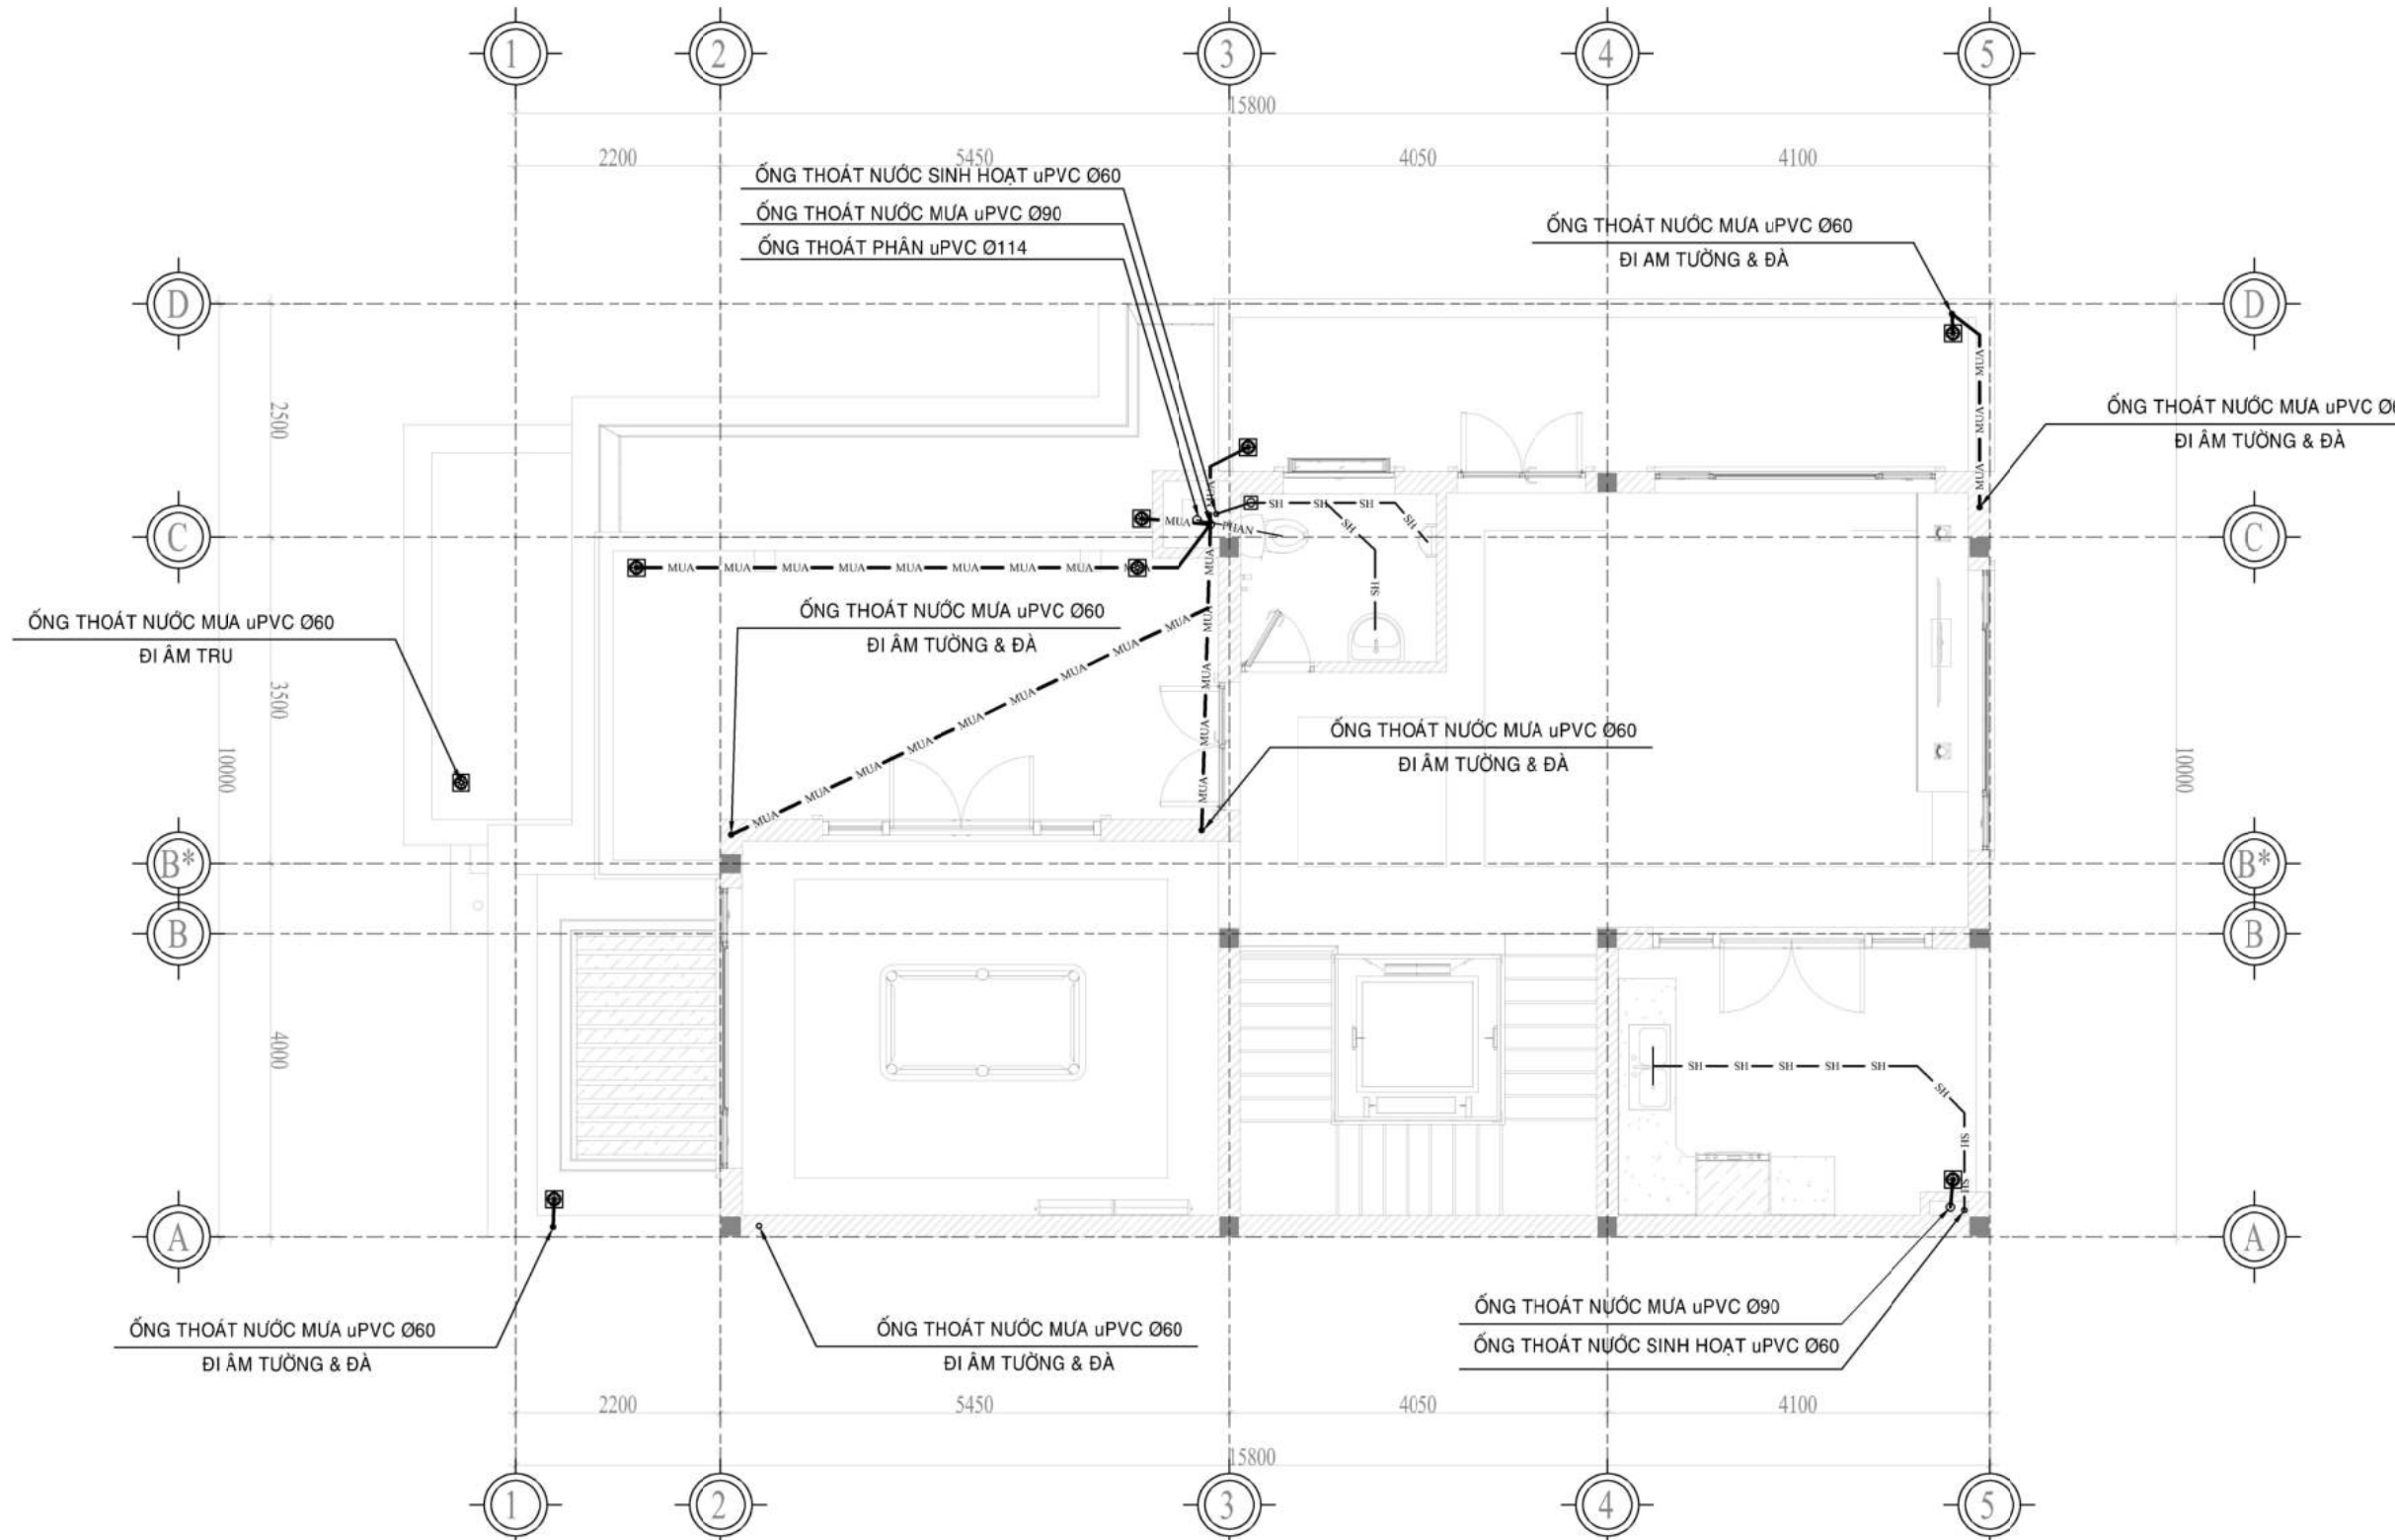

MẶT BẰNG THOÁT NƯỚC TẦNG 3
TỶ LỆ 1:75

CHỦ ĐẦU TƯ
ÔNG. NGUYỄN ANH QUÂN & BÀ NGUYỄN THỊ HẠNH

ĐƠN VỊ THIẾT KẾ

ĐTK
KIẾN TRÚC XANH
LH: 0996 045679

CÔNG TY KIẾN TRÚC XINH Đ - T - K
Đ - T - K ARCHITECTURAL DESIGN COMPANY
ĐỊA CHỈ: 61/8 PHAN ĐÌNH PHÙNG PHƯỜNG 2, TP. BẢO LỘC, LÂM ĐỒNG

HOTLINE-ZALO : 0915052506
WEBSITE: kientrucxinhdtk.com

CÔNG TRÌNH:
BIỆT THỰ HIỆN ĐẠI

ĐỊA CHỈ:
P. LỘC PHÁT, TP. BẢO LỘC, LÂM ĐỒNG

HẠNG MỤC:
BIỆT THỰ 4 TẦNG

TÊN BẢN VẼ
MB THOÁT NƯỚC TẦNG 3

CHỦ TRÍ THIẾT KẾ TRẦN VĂN ĐIỆP	
THIẾT KẾ TRẦN VĂN ĐIỆP	
KIỂM TRA TRẦN VĂN ĐIỆP	

BẢO LỘC, NGÀY THÁNG 02 NĂM 2023

TỶ LỆ	1:75
HOÀN THÀNH	02/2023
BẢN VẼ SỐ	TN-05

GHI CHÚ:

- GIAI ĐOẠN THỰC HIỆN: THIẾT KẾ KT
- LẦN PHÁT HÀNH: LẦN THỨ 1
- GÓI THIẾT KẾ: THÔNG DỤNG +
- KÍCH THƯỚC BẢN VẼ NÀY LÀ KÍCH THƯỚC HOÀN THIỆN
- KHI THI CÔNG BẮM SÁT, ĐỐI CHIẾU NHỮNG BẢN VẼ LIÊN QUAN