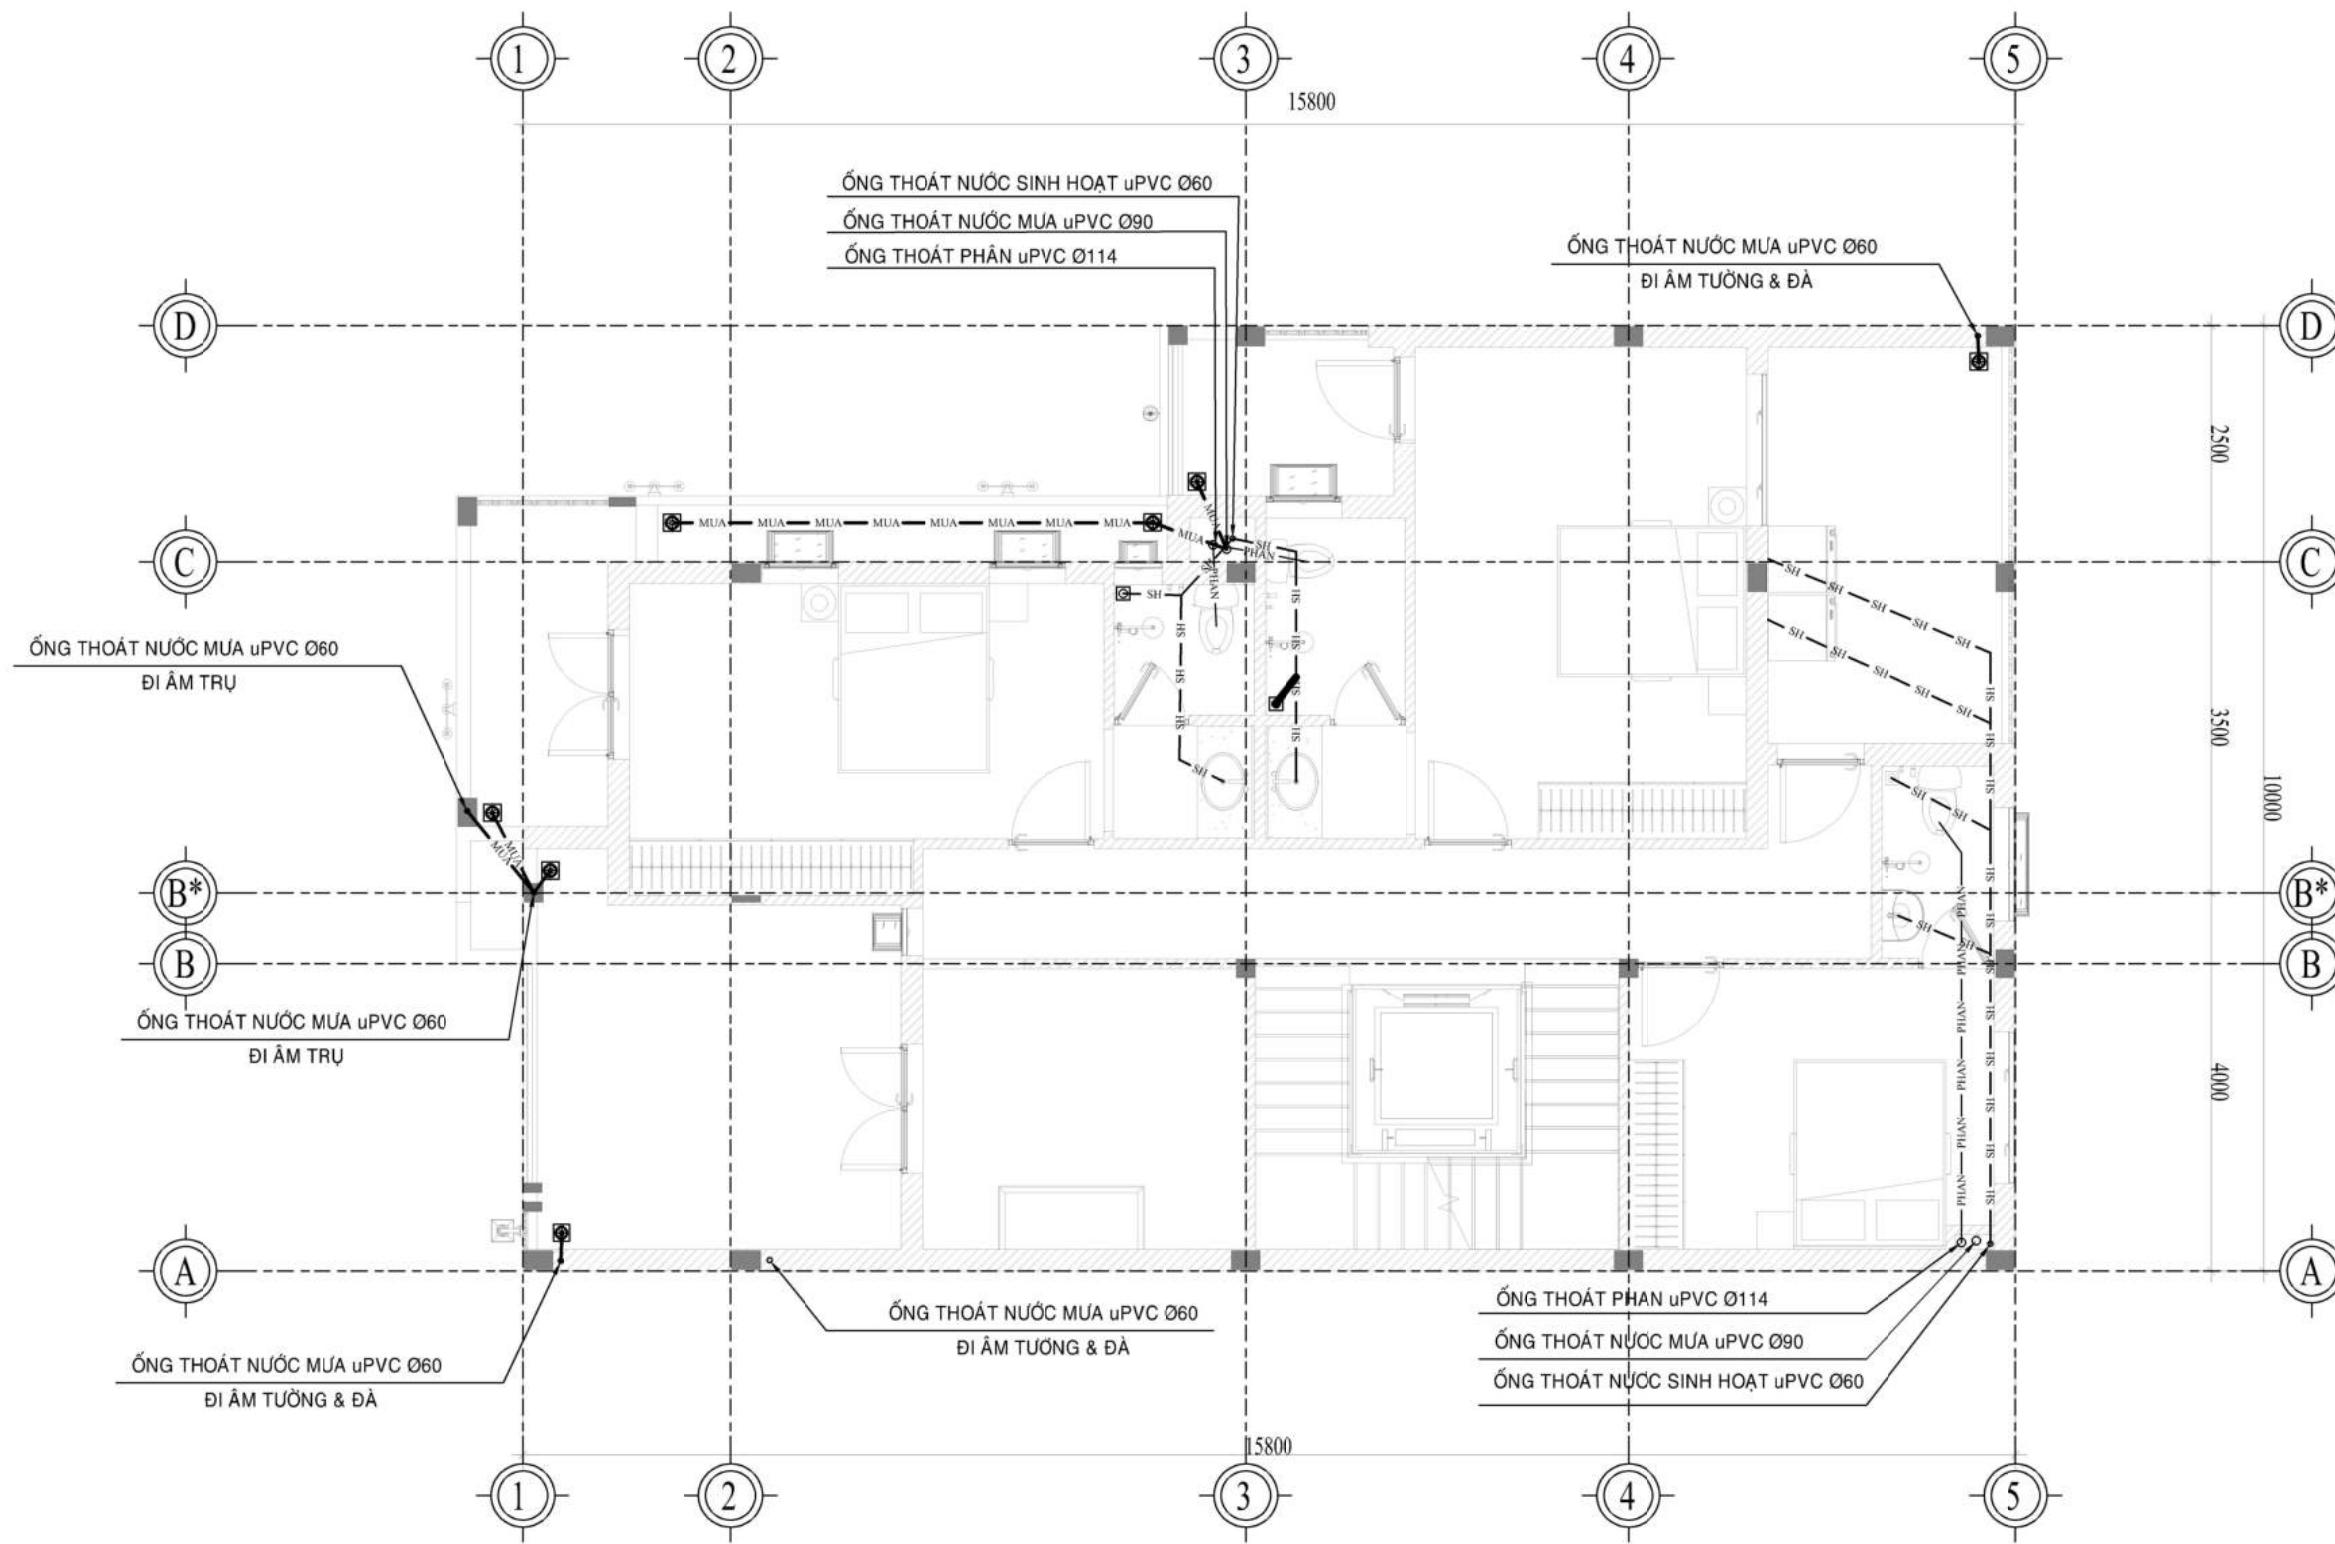

MẶT BẰNG THOÁT NƯỚC TẦNG 2
TỶ LỆ 1:75

CHỦ ĐẦU TƯ
ÔNG. NGUYỄN ANH QUÂN & BÀ NGUYỄN THỊ HẠNH

ĐƠN VỊ THIẾT KẾ

ĐTK
KIẾN TRÚC XANH
LH: 0996 045679

CÔNG TY KIẾN TRÚC XINH Đ - T - K
Đ - T - K ARCHITECTURAL DESIGN COMPANY
ĐỊA CHỈ: 61/8 PHAN ĐÌNH PHÙNG PHƯỜNG 2, TP. BẢO LỘC, LÂM ĐỒNG

HOTLINE-ZALO : 0915052506
WEBSITE: kientrucxinhdtk.com

CÔNG TRÌNH:
BIỆT THỰ HIỆN ĐẠI

ĐỊA CHỈ:
P. LỘC PHÁT, TP. BẢO LỘC, LÂM ĐỒNG

HẠNG MỤC:
BIỆT THỰ 4 TẦNG

TÊN BẢN VẼ
MB THOÁT NƯỚC TẦNG 2

CHỦ TRÍ THIẾT KẾ TRẦN VĂN ĐIỆP	
THIẾT KẾ TRẦN VĂN ĐIỆP	
KIỂM TRA TRẦN VĂN ĐIỆP	

BẢO LỘC, NGÀY THÁNG 02 NĂM 2023

TỶ LỆ	1:75
HOÀN THÀNH	02/2023
BẢN VẼ SỐ	TN-04

GHI CHÚ:

- GIAI ĐOẠN THỰC HIỆN: THIẾT KẾ KT
- LẦN PHÁT HÀNH: LẦN THỨ 1
- GÓI THIẾT KẾ: THÔNG DỤNG +
- KÍCH THƯỚC BẢN VẼ NÀY LÀ KÍCH THƯỚC HOÀN THIỆN
- KHI THI CÔNG BẮM SÁT, ĐỐI CHIẾU NHỮNG BẢN VẼ LIÊN QUAN