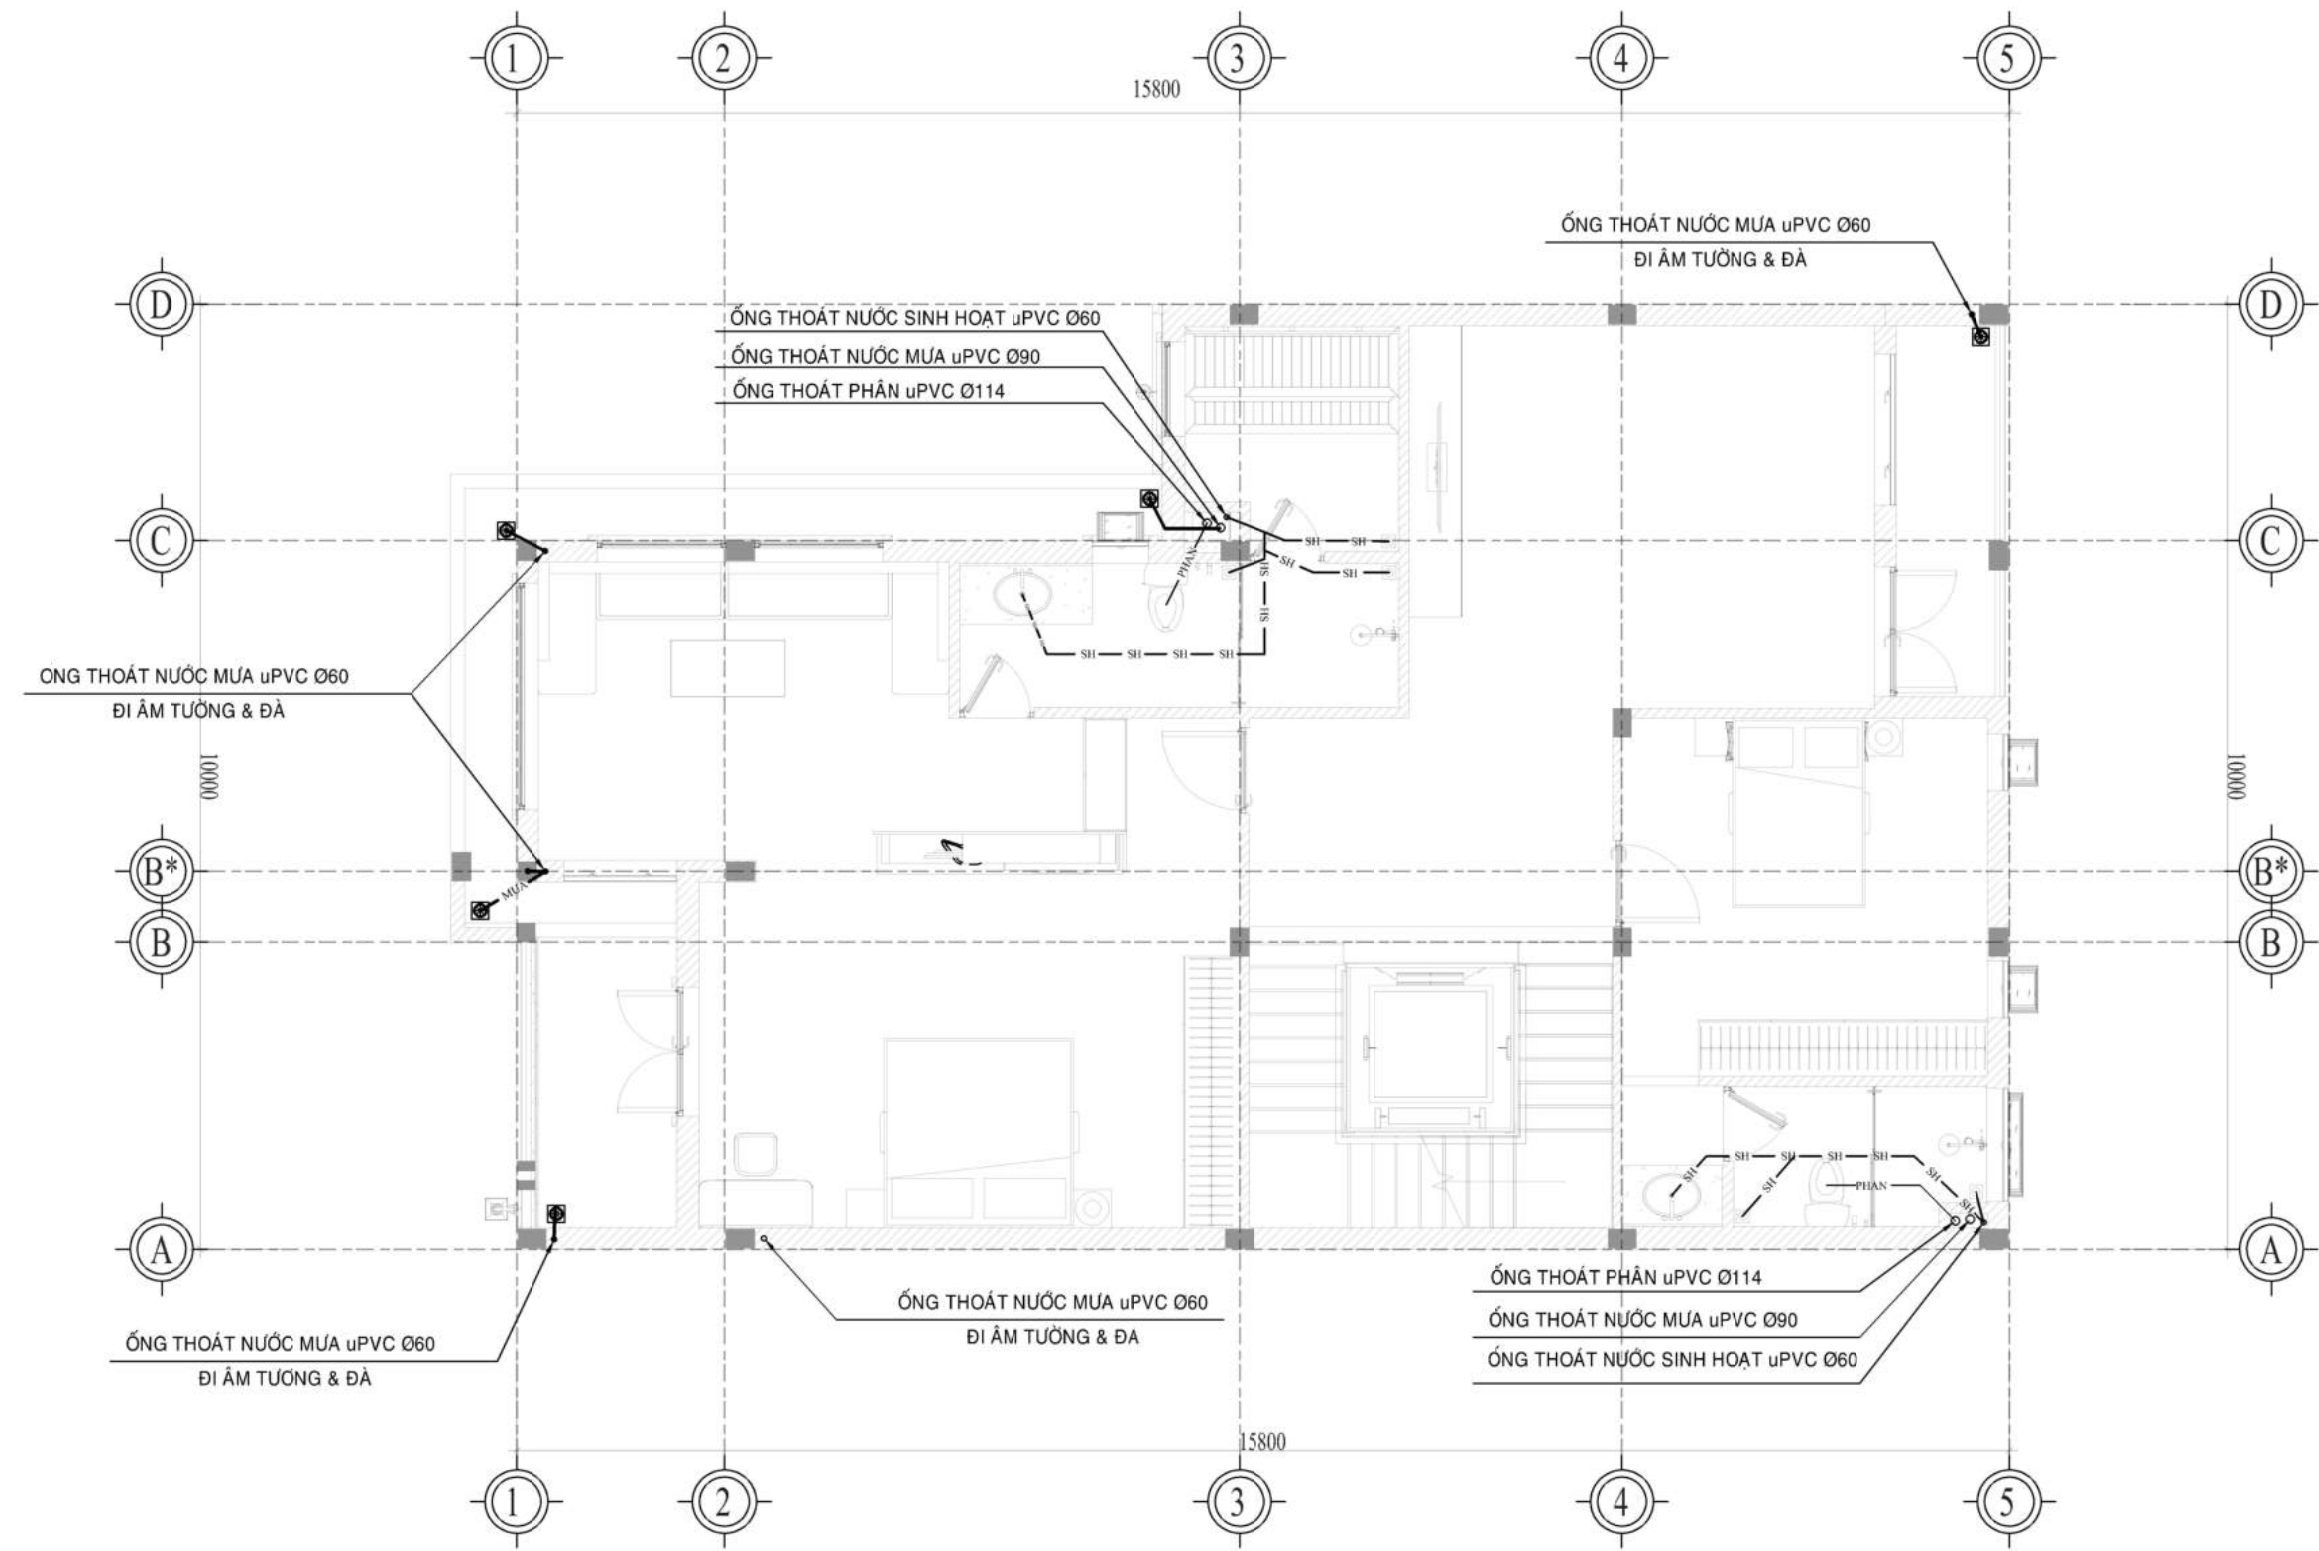

CHỦ ĐẦU TƯ
ÔNG. NGUYỄN ANH QUÂN
& BÀ NGUYỄN THỊ HẠNH

CÔNG TY KIẾN TRÚC XINH
Đ - T - K
Đ - T - K ARCHITECTURAL DESIGN COMPANY
ĐỊA CHỈ: 61/8 PHAN ĐÌNH PHÙNG
PHƯỜNG 2, TP. BẢO LỘC, LÂM ĐỒNG
**HOTLINE-ZALO :
0915052506**
**WEBSITE:
kientrucxinhdtk.com**

CÔNG TRÌNH:
BIỆT THỰ HIỆN ĐẠI

ĐỊA CHỈ:
P. LỘC PHÁT, TP. BẢO LỘC, LÂM ĐỒNG

HẠNG MỤC:
BIỆT THỰ 4 TẦNG

TÊN BẢN VẼ
MB THOÁT NƯỚC TẦNG 1

CHỦ TRÌ THIẾT KẾ TRẦN VĂN ĐIỆP	
THIẾT KẾ TRẦN VĂN ĐIỆP	
KIỂM TRA TRẦN VĂN ĐIỆP	

BẢO LỘC, NGÀY THÁNG 02 NĂM 2023

TỶ LỆ	1:75
HOÀN THÀNH	02/2023
BẢN VẼ SỐ	TN-03

GHI CHÚ:
- GIAI ĐOẠN THỰC HIỆN: THIẾT KẾ KT
- LẦN PHÁT HÀNH: LẦN THỨ 1
- GÓI THIẾT KẾ: THÔNG DỤNG +
- KÍCH THƯỚC BẢN VẼ NÀY LÀ KÍCH THƯỚC HOÀN THIỆN
- KHI THI CÔNG BẮM SÁT, ĐỐI CHIẾU NHỮNG BẢN VẼ LIÊN QUAN

MẶT BẰNG THOÁT NƯỚC TẦNG 1
TỶ LỆ 1:75