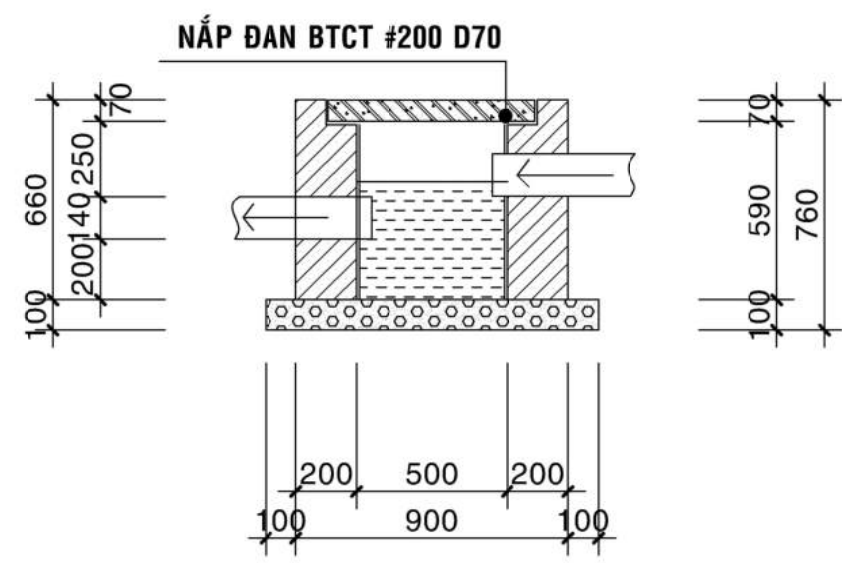

CHI TIẾT HỐ GA
TỶ LỆ 1/50