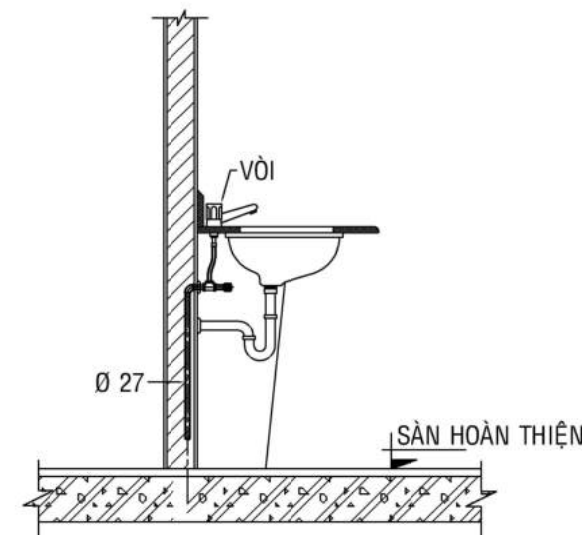

* LƯU Ý KHI THI CÔNG:

- ĐƯỜNG ỐNG CẤP NƯỚC TRONG NHÀ CHÔN NGẦM DƯỚI NỀN NHÀ MÀ GIAO NHAU VỚI ỐNG THOÁT NƯỚC THÌ ĐƯỜNG ỐNG CẤP NƯỚC PHẢI ĐẶT CAO HƠN ĐƯỜNG ỐNG THOÁT NƯỚC, KHOẢNG CÁCH GIỮA MẶT NGOÀI CỦA HAI ỐNG PHẢI GIÁP NHAU KHÔNG ĐƯỢC NHỎ HƠN 0.10M
- ĐƯỜNG ỐNG CẤP VÀ THOÁT NƯỚC DÙNG ỐNG NHỰA uPVC.
- ĐƯỜNG ỐNG ĐI NGẦM TRONG TƯỜNG, DƯỚI SÀN, TRÊN TRẦN THẠCH CAO, TRONG HỘP KỸ THUẬT
- ỐNG THOÁT NƯỚC BẮN ĐẶT ĐỐC 2% THEO HƯỚNG THOÁT
- ỐNG THOÁT PHÂN ĐẶT ĐỐC 3% THEO HƯỚNG THOÁT
- KHI THI CÔNG CẦN KIỂM TRA LẠI KÍCH THƯỚC THỰC TẾ TẠI HIỆN TRƯỜNG VÀ LOẠI THIẾT BỊ VỆ SINH MUA VỀ ĐỂ ĐO CẮT ỐNG PHÙ HỢP
- KHI THI CÔNG CẦN KẾT HỢP BẢN VẼ NÀY VỚI BẢN VẼ KIẾN TRÚC

—SH+MUA—SH+MUA—	ỐNG THOÁT NƯỚC CHÍNH uPVC Ø140, Ø200
—NONG—NONG—NONG—	ỐNG CẤP NƯỚC NÓNG PP - R Ø25, Ø20
—LANH—LANH—LANH—	ỐNG CẤP SINH HOẠT uPVC Ø34, Ø27, Ø21
—LEN BỒN—LEN BỒN—	ỐNG CẤP LÊN BỂ uPVC Ø34
—MUA—MUA—MUA—	ỐNG THOÁT MƯA, PHIẾU THU SÀN uPVC Ø60, Ø90
—PHAN—PHAN—PHAN—	ỐNG THOÁT PHÂN uPVC Ø114, Ø140
—SH—SH—SH—SH—	ỐNG THOÁT SINH HOẠT CHO THIẾT BỊ uPVC Ø42, Ø60
—SH—SH—SH—SH—	ỐNG THOÁT SINH HOẠT CHÍNH uPVC Ø90, Ø140

BỒN RỬA MẶT