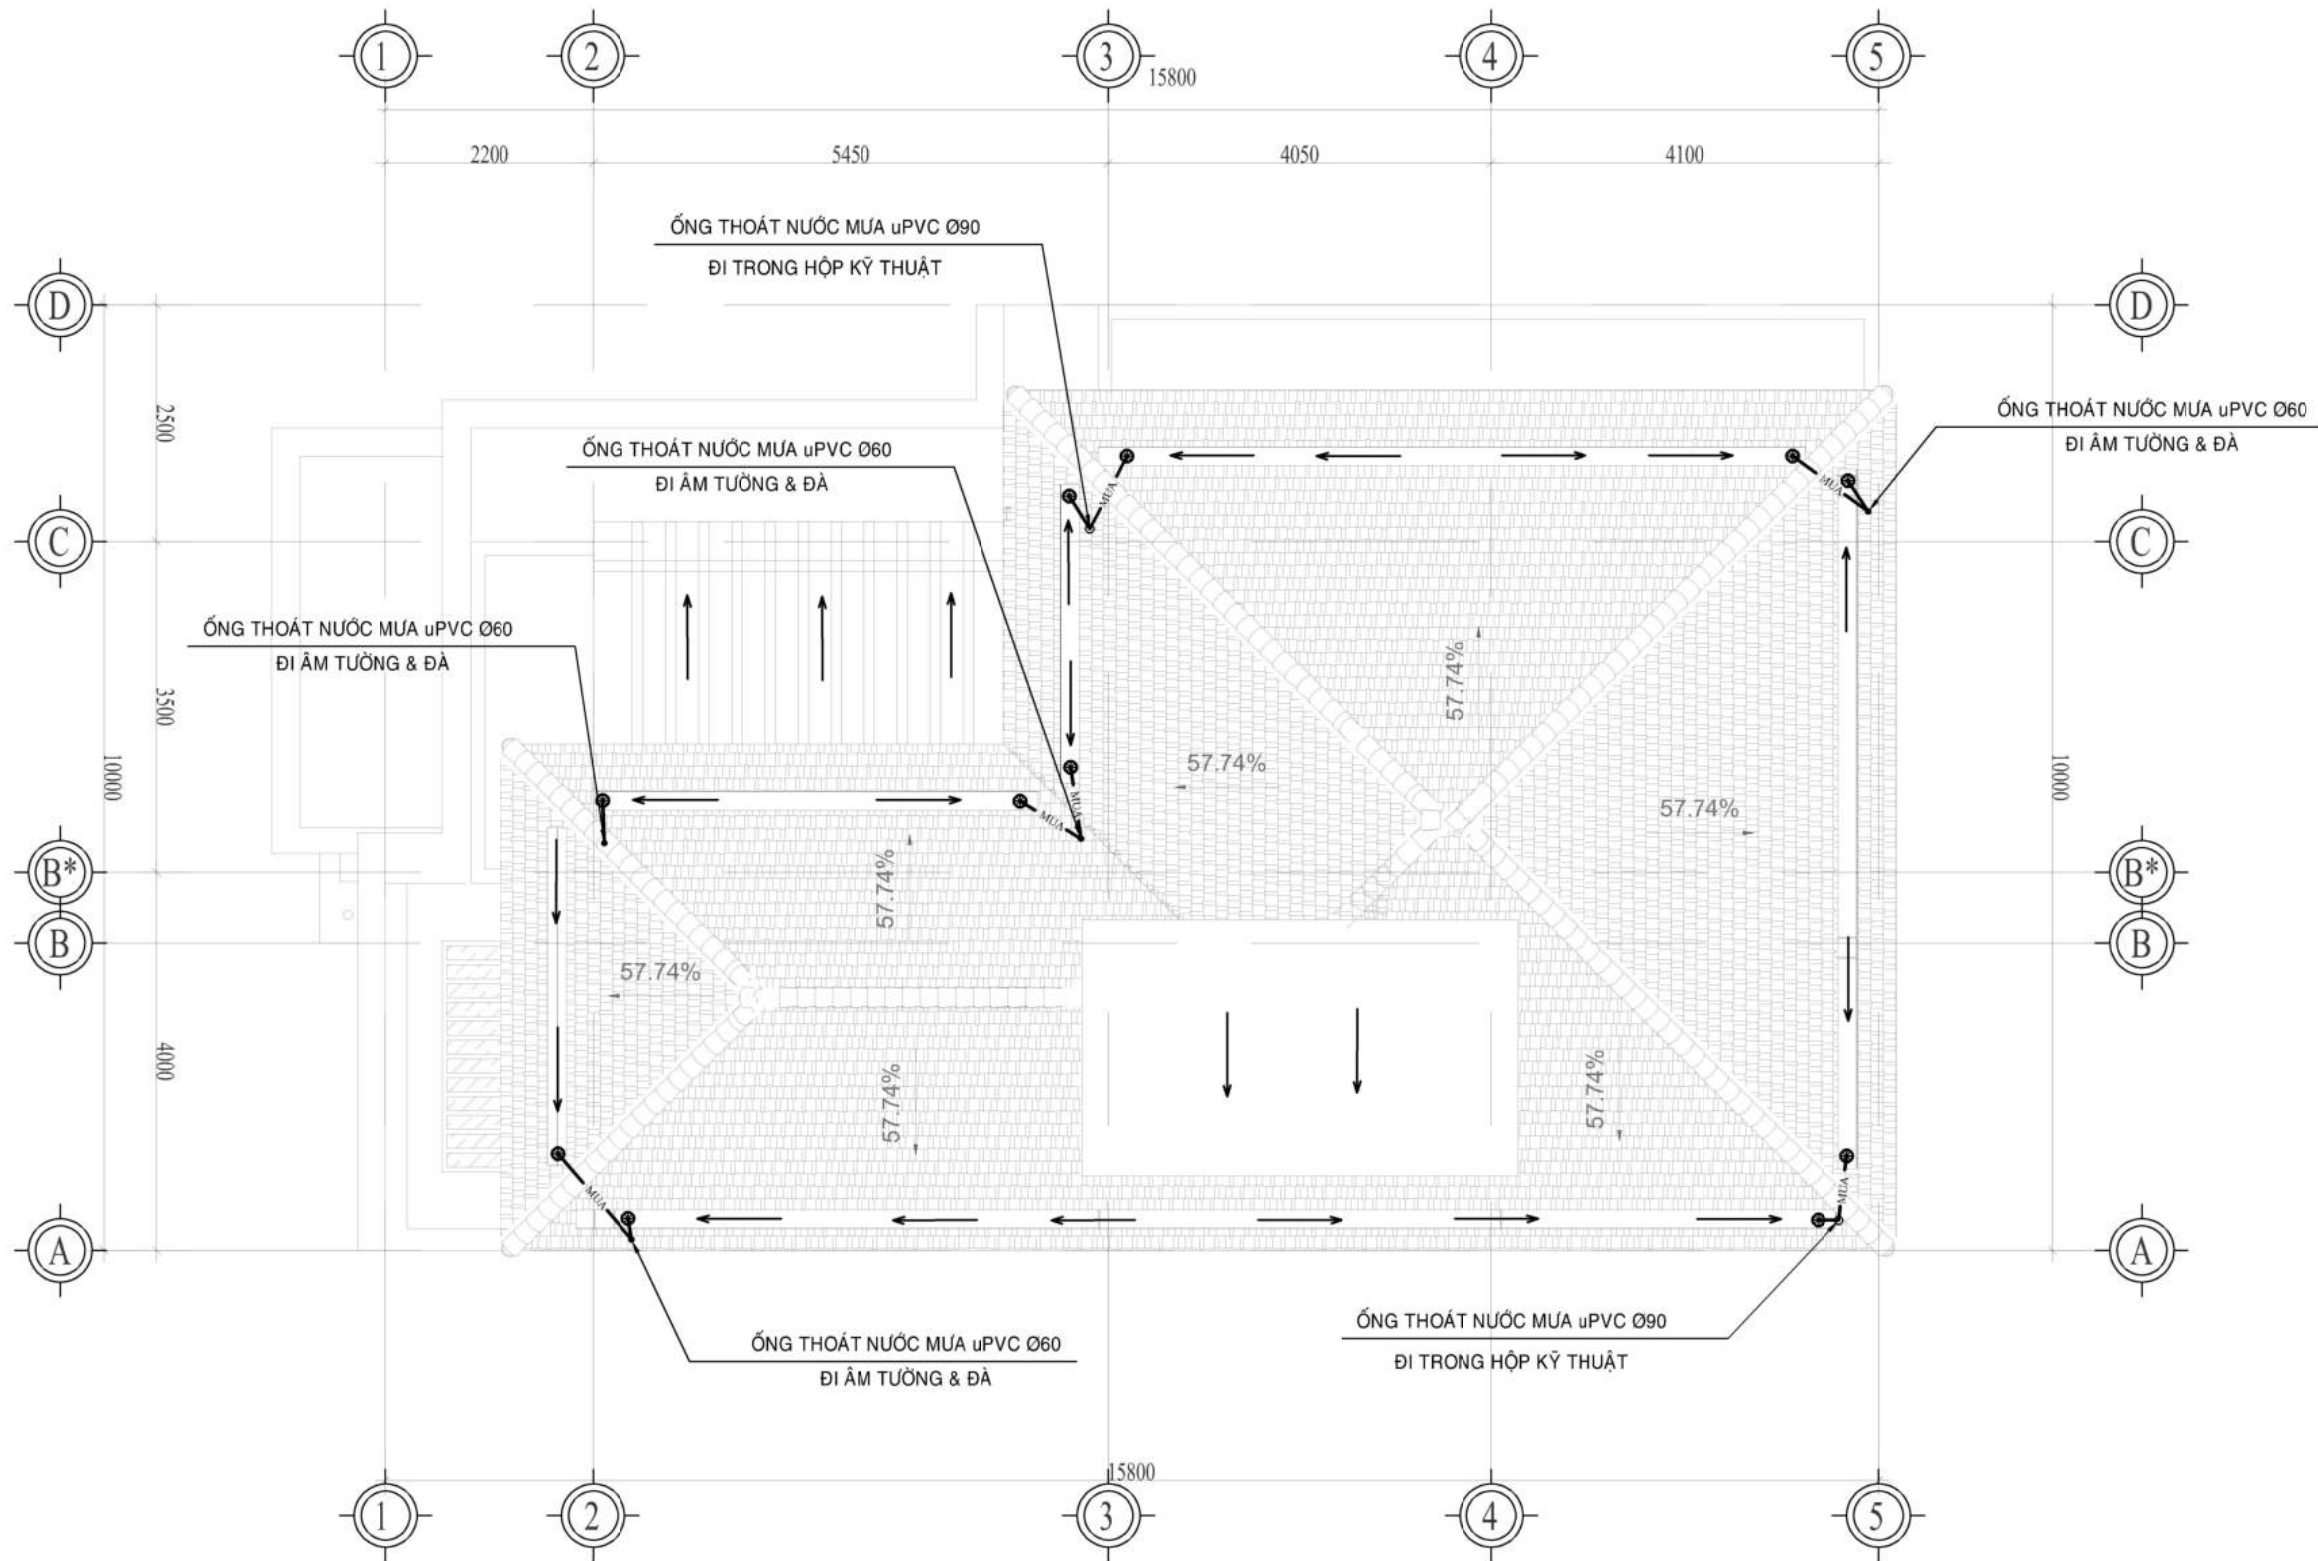

MẶT BẰNG THOÁT NƯỚC MÁI
TỶ LỆ 1:85

CHỦ ĐẦU TƯ
ÔNG. NGUYỄN ANH QUÂN & BÀ NGUYỄN THỊ HẠNH

ĐƠN VỊ THIẾT KẾ

CÔNG TY KIẾN TRÚC XANH Đ - T - K
Đ - T - K ARCHITECTURAL DESIGN COMPANY
ĐỊA CHỈ: 61/8 PHAN ĐÌNH PHÙNG PHƯỜNG 2, TP. BẢO LỘC, LÂM ĐỒNG
HOTLINE-ZALO : 0915052506
WEBSITE: kientrucxinhdtk.com

CÔNG TRÌNH:
BIỆT THỰ HIỆN ĐẠI

ĐỊA CHỈ:
P. LỘC PHÁT, TP. BẢO LỘC, LÂM ĐỒNG

HẠNG MỤC:
BIỆT THỰ 4 TẦNG

TÊN BẢN VẼ
MB THOÁT NƯỚC MÁI

CHỦ TRÌ THIẾT KẾ TRẦN VĂN ĐIỆP	
THIẾT KẾ TRẦN VĂN ĐIỆP	
KIỂM TRA TRẦN VĂN ĐIỆP	
TRẦN VĂN ĐIỆP	

BẢO LỘC, NGÀY THÁNG 02 NĂM 2023

TỶ LỆ	1:85
HOÀN THÀNH	02/2023
BẢN VẼ SỐ	TN-06

GHI CHÚ:
- GIAI ĐOẠN THỰC HIỆN: THIẾT KẾ KT
- LẦN PHÁT HÀNH: LẦN THỨ 1
- GÓI THIẾT KẾ: THÔNG DỤNG +
- KÍCH THƯỚC BẢN VẼ NÀY LÀ KÍCH THƯỚC HOÀN THIỆN
- KHI THI CÔNG BẮM SÁT, ĐỐI CHIẾU NHỮNG BẢN VẼ LIÊN QUAN