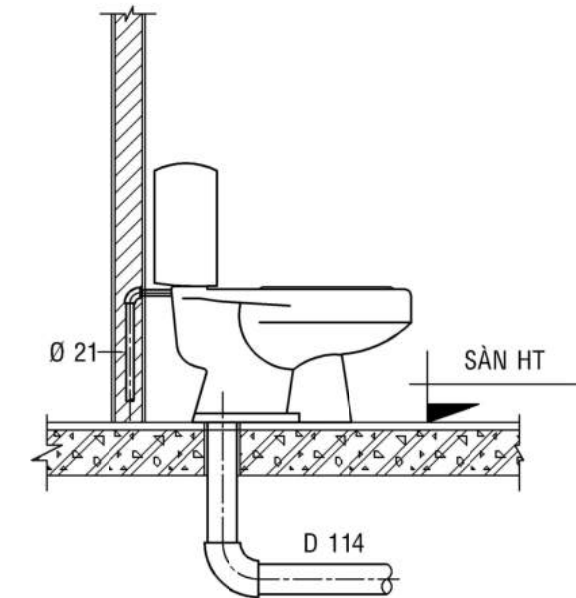

BỒN XÍ BỆT

	CÔNG TY TNHH KIẾN TRÚC XANH Đ - T - K Đ - T - K ARCHITECTURAL DESIGN COMPANY Đ/C: 61/8 PDP, P.2, TP. BẢO LỘC, T. LÂM ĐỒNG	CHỦ TRÌ TRẦN VĂN ĐIẾP	THIẾT KẾ & VẼ TRẦN VĂN ĐIẾP	CHỦ ĐẦU TƯ ÔNG. NGUYỄN ANH QUÂN & BÀ. NGUYỄN THỊ HẠNH	CÔNG TRÌNH NHÀ Ở RIÊNG LÊ ĐỒ THỊ	GIAI ĐOẠN THỰC HIỆN: THIẾT KẾ CHI TIẾT	HOÀN THÀNH: 02/2023	
	GIÁM ĐỐC	HOTLINE-ZALO: 0915 052506 WEBSITE kientrucxinhdtk.com			HẠNG MỤC BIỆT THỰ HIỆN ĐẠI	ĐỊA ĐIỂM P. LỘC PHÁT, TP. BẢO LỘC, LÂM ĐỒNG	TÊN BẢN VẼ: THUYẾT MINH - KÝ HIỆU	TỶ LỆ: 1/25
GHI CHÚ: PHÁT HÀNH LẦN THỨ 1					SỐ HIỆU: TM-01