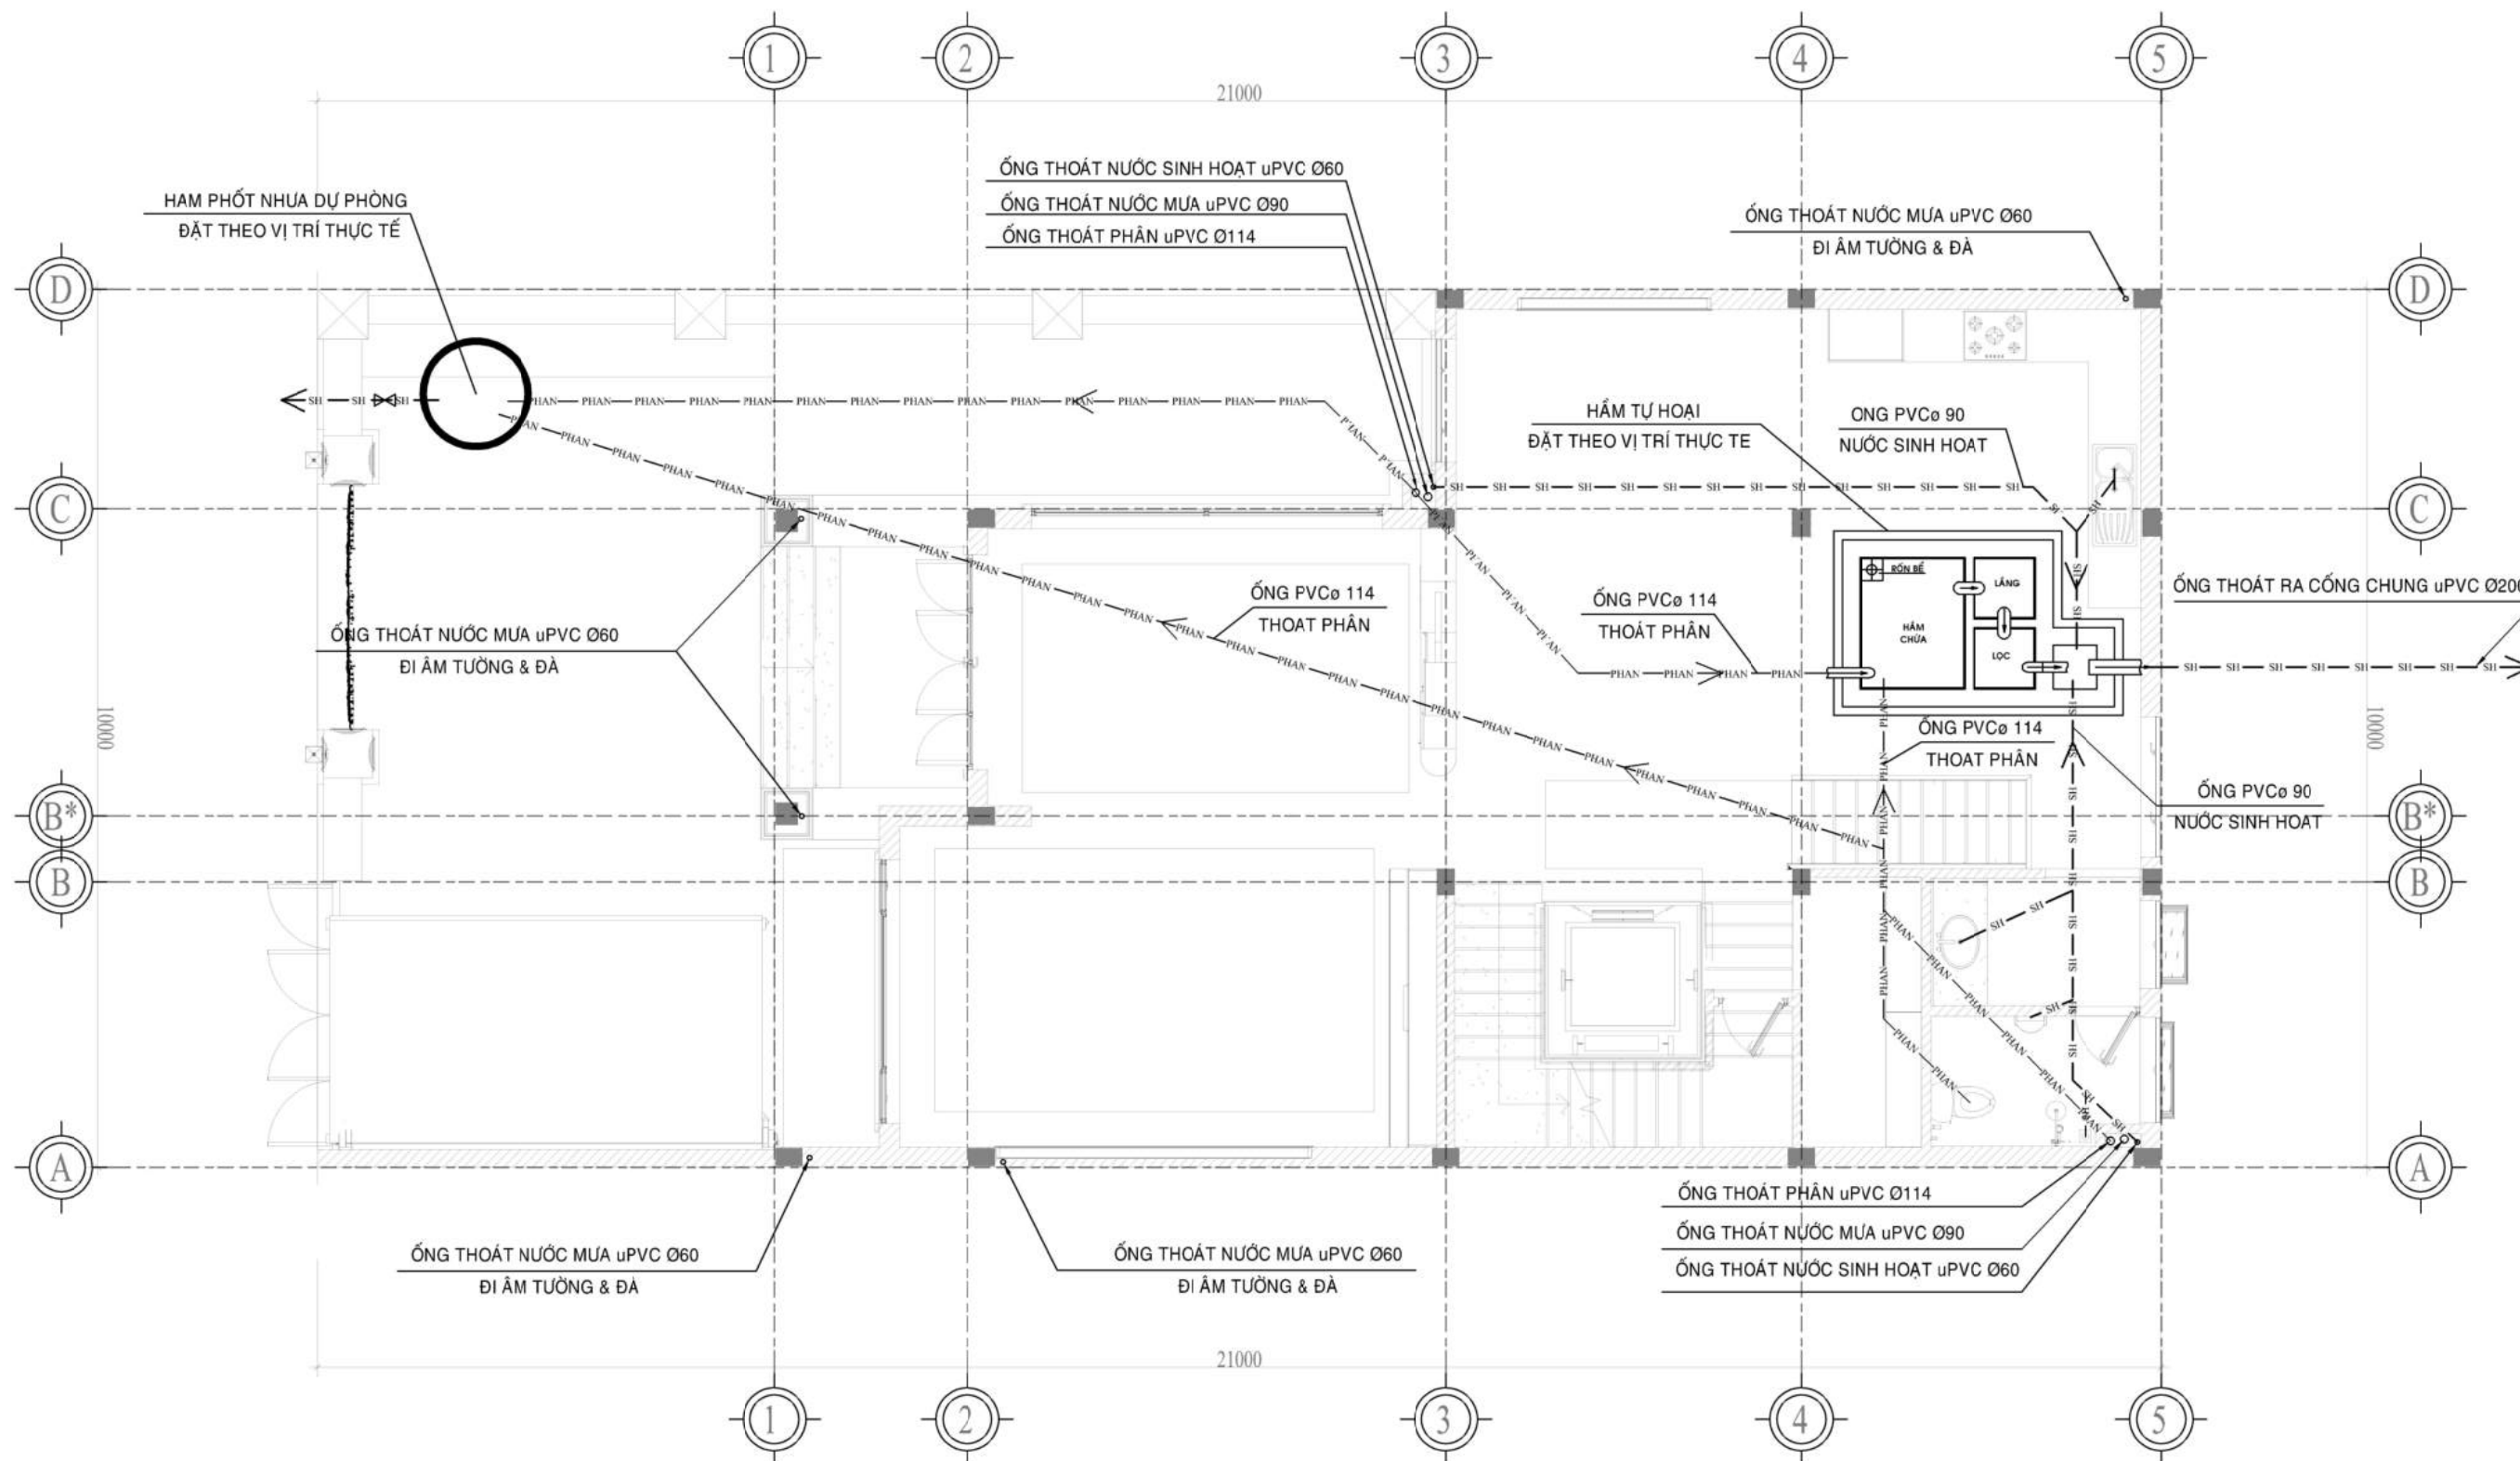

MẶT BẰNG THOÁT NƯỚC TẦNG TRỆT
TỶ LỆ 1:75

  ĐTK KIẾN TRÚC XANH LH: 0996 045679	CÔNG TY TNHH KIẾN TRÚC XINH Đ - T - K Đ - T - K ARCHITECTURAL DESIGN COMPANY Đ/C: 61/8 PDP, P.2, TP. BẢO LỘC, T. LÂM ĐỒNG	CHỦ TRÌ TRẦN VĂN ĐIẾP	THIẾT KẾ & VẼ TRẦN VĂN ĐIẾP	CHỦ ĐẦU TƯ ÔNG. NGUYỄN ANH QUÂN & BÀ. NGUYỄN THỊ HẠNH	CÔNG TRÌNH NHÀ Ở RIÊNG LẺ ĐÔ THỊ	GIAI ĐOẠN THỰC HIỆN: THIẾT KẾ CHI TIẾT	HOÀN THÀNH: 02/2023	
	GIÁM ĐỐC HOTLINE-ZALO: 0915 052506 WEBSITE kientrucxinhdtk.com		HẠNG MỤC BIỆT THỰ HIỆN ĐẠI	ĐỊA ĐIỂM P. LỘC PHÁT, TP. BẢO LỘC, LÂM ĐỒNG	GHI CHÚ: PHÁT HÀNH LẦN THỨ 1	TÊN BẢN VẼ: MB. THOÁT NƯỚC TRỆT	TỶ LỆ: 1/75	SỐ HIỆU: TN-02