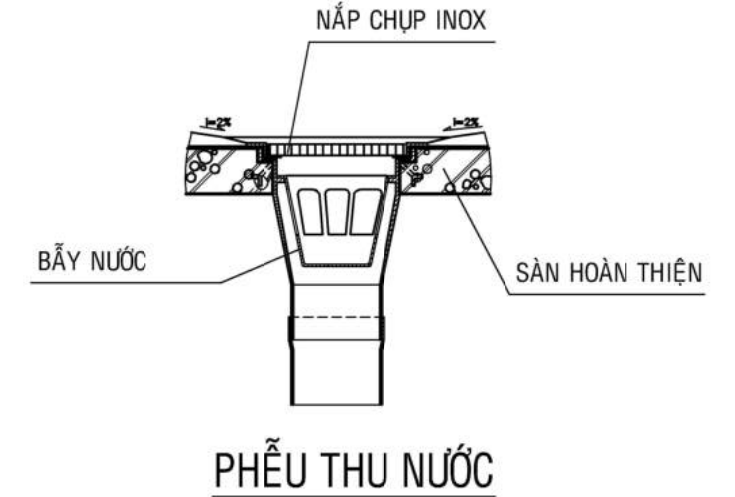

THUYẾT MINH PHẦN NƯỚC

* HỆ THỐNG CẤP NƯỚC:

- NƯỚC CẤP TỪ NGUỒN NƯỚC GIẾNG ĐÀO HOẶC GIẾNG KHOAN TRONG KHUÔN ĐẤT VÀO TẦNG TRỆT DÙNG MÁY BƠM 1.5HP-220V BƠM NƯỚC LÊN BỂ CHỨA NƯỚC INOX 1000L ĐẶT TRÊN SÀN MÁI
- TỪ BỂ CHỨA NƯỚC INOX CUNG CẤP NƯỚC XUỐNG CHO CÁC KHU WC CÁC TẦNG VÀ KHU VỰC BẾP
- ĐƯỜNG ỐNG NỐI TỪ ỐNG CẤP CHÍNH ĐẾN CÁC THIẾT BỊ VỆ SINH, BỂ RỬA CHÉN, VÒI RỬA DÙNG ỐNG PVC Ø20
- ĐƯỜNG ỐNG NỐI TỪ ỐNG CẤP CHÍNH ĐẾN CÁC ỐNG NỐI VỚI ỐNG ĐẾN THIẾT BỊ DÙNG Ø21
- ĐƯỜNG ỐNG NỐI TỪ ỐNG CẤP CHÍNH ĐẾN CÁC THIẾT BỊ MÁY GIẶT Ø27
- MỖI KHU WC ĐỀU CÓ MỘT VAN KHÓA RIÊNG; ỐNG CẤP NƯỚC NÓNG PP - R Ø25, Ø20

* HỆ THỐNG THOÁT NƯỚC:

- NƯỚC SINH HOẠT VÀ NƯỚC MƯA ĐƯỢC THU VÀO HỐ GA, RỒI DẪN RA CỐNG CHUNG
- ỐNG THOÁT PHÂN Ø114 ĐƯỢC THU VÀO BỂ TỰ HOẠI ĐẶT DƯỚI NỀN
- HẦM PHÂN TỰ HOẠI ĐƯỢC THIẾT KẾ 3 NGĂN THEO ĐÚNG TIÊU CHUẨN THIẾT KẾ
- NƯỚC TRONG HẦM TỰ HOẠI QUA 3 NGĂN MỖI DẪN RA HỐ GA RỒI THOÁT RA CỐNG CHUNG
- ỐNG THÔNG HƠI CỦA NGĂN CHỨA HẦM TỰ HOẠI DÙNG ỐNG uPVC 49
- ĐƯỜNG ỐNG THOÁT NƯỚC CHO MÁY GIẶT Ø60; NƯỚC BẮN TỪ CÁC THIẾT BỊ RA ỐNG THOÁT CHÍNH Ø60 ĐẾN Ø90
- NƯỚC BẮN TỪ LAVABO Ø34 RA ỐNG CHÍNH Ø90; NƯỚC BẮN TỪ PHÉU THU SÀN Ø60 RA ỐNG CHÍNH Ø90
- NƯỚC BẮN TỪ VÒI RỬA CHÉN Ø60 RA ỐNG CHÍNH;

KÝ HIỆU THIẾT BỊ

TÊN THIẾT BỊ	
VAN KHÓA MỘT CHIỀU	
VAN KHÓA HAI CHIỀU	
CẦU CHẮN RÁC	
LAVAPO RỬA MẶT	
BỂ TIỂU NAM	
BỂ CẦU	
VÒI XỊT SÀN	
VÒI SEN TẮM	
PHIẾU THU SÀN	
VÒI RỬA	
PHAO ĐIỆN